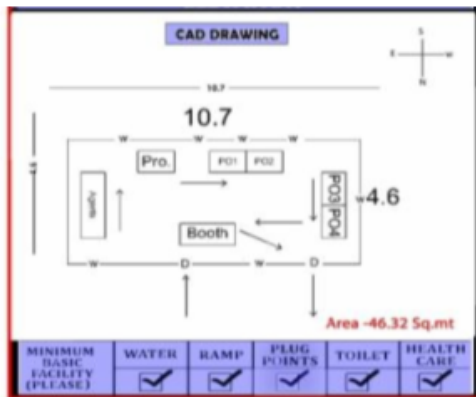

Google Map View

Polling Station Building Front View

Polling Station Front View

Cad View

Key MAP View

1 பெயர் : நல்லம்மாள் கணவர் பெயர் : முத்துசாமி வீட்டு எண் : 1 வயது : 80 பாலினம் : பெண்	UHV1356625 Photo is available	2 பெயர் : காமராஜ் தந்தை பெயர் : குழந்தைசாமிகவுண்டர் வீட்டு எண் : 1 வயது : 66 பாலினம் : ஆண்	UHV1356633 Photo is available	3 பெயர் : சரோஜா கணவர் பெயர் : காமராஜ் வீட்டு எண் : 1 வயது : 61 பாலினம் : பெண்	UHV1356641 Photo is available
4 பெயர் : சரவணன் தந்தை பெயர் : ராஜீ வீட்டு எண் : 1 வயது : 61 பாலினம் : ஆண்	UHV0725564 Photo is available	5 பெயர் : பரமசிவம் க தந்தை பெயர் : கந்தசாமி வீட்டு எண் : 1 வயது : 55 பாலினம் : ஆண்	FGJ1750793 Photo is available	6 பெயர் : கிருஷ்ண முர்த்தி தந்தை பெயர் : கந்தசாமி வீட்டு எண் : 1 வயது : 50 பாலினம் : ஆண்	UHV0264135 Photo is available
7 பெயர் : செல்வி கணவர் பெயர் : கிருஷ்ணமூர்த்தி வீட்டு எண் : 1 வயது : 38 பாலினம் : பெண்	UHV0264143 Photo is available	8 பெயர் : சுபாஷ் தந்தை பெயர் : பழனிசாமி வீட்டு எண் : 1 வயது : 37 பாலினம் : ஆண்	UHV0264093 Photo is available	9 பெயர் : கவின் குமார் தந்தை பெயர் : மணி வீட்டு எண் : 1 வயது : 30 பாலினம் : ஆண்	UHV0725549 Photo is available
10 பெயர் : கார்த்திகேயன் தந்தை பெயர் : காமராஜ் வீட்டு எண் : 1/1 வயது : 36 பாலினம் : ஆண்	UHV0203166 Photo is available	11 பெயர் : பானுமதி கணவர் பெயர் : சாமிநாதன் வீட்டு எண் : 1-3 வயது : 65 பாலினம் : பெண்	UHV0643478 Photo is available	12 பெயர் : ராகவானந்தன் தந்தை பெயர் : நடராஜன் வீட்டு எண் : 1-4 வயது : 41 பாலினம் : ஆண்	FGJ1419712 Photo is available
13 பெயர் : மகேஸ்வரி கணவர் பெயர் : ராகவானந்தன் வீட்டு எண் : 1-4 வயது : 36 பாலினம் : பெண்	UHV0264044 Photo is available	14 பெயர் : பேபி கணவர் பெயர் : வட்சுமணன் வீட்டு எண் : 1/6 வயது : 48 பாலினம் : பெண்	UHV1840966 Photo is available	15 பெயர் : வட்சுமி கணவர் பெயர் : பழனிசாமி வீட்டு எண் : 1-6D வயது : 56 பாலினம் : பெண்	UHV0264085 Photo is available
16 பெயர் : அருண் குமார் தந்தை பெயர் : கணபதி வீட்டு எண் : 1-9 வயது : 29 பாலினம் : ஆண்	UHV0919167 Photo is available	17 பெயர் : தாரணி தந்தை பெயர் : கருணாகரன் வீட்டு எண் : 1-17 வயது : 27 பாலினம் : பெண்	UHV0986018 Photo is available	18 பெயர் : கீர்த்தனா தந்தை பெயர் : கருணாகரன் வீட்டு எண் : 1/17 வயது : 26 பாலினம் : பெண்	UHV1042217 Photo is available
19 பெயர் : தேவி தந்தை பெயர் : புனிதன் வீட்டு எண் : 1-22 வயது : 27 பாலினம் : பெண்	UHV1042191 Photo is available	20 பெயர் : செல்வபாரதி தந்தை பெயர் : ராமலிங்கம் வீட்டு எண் : 1/25 வயது : 23 பாலினம் : ஆண்	UHV1763705 Photo is available	21 பெயர் : கபிலன் தந்தை பெயர் : கதிர்வேல் வீட்டு எண் : 1/26 வயது : 19 பாலினம் : ஆண்	UHV1988112 Photo is available
22 பெயர் : சஞ்சீவி தந்தை பெயர் : ரவி வீட்டு எண் : 1/29 வயது : 23 பாலினம் : ஆண்	UHV1763754 Photo is available	23 பெயர் : தனலட்சுமி ப கணவர் பெயர் : பரமசிவம் வீட்டு எண் : 1-33 வயது : 47 பாலினம் : பெண்	FGJ1852284 Photo is available	24 பெயர் : அபிநயா தந்தை பெயர் : பரமசிவம் வீட்டு எண் : 1-33 வயது : 27 பாலினம் : பெண்	UHV0986026 Photo is available
25 பெயர் : சந்தியா தந்தை பெயர் : பரமசிவம் வீட்டு எண் : 1/33 வயது : 24 பாலினம் : பெண்	UHV1718154 Photo is available	26 பெயர் : ரம்யா தந்தை பெயர் : நித்தியானந்தம் வீட்டு எண் : 1/34 வயது : 34 பாலினம் : பெண்	UHV1042241 Photo is available	27 பெயர் : யோகேஷ்ராஜா தந்தை பெயர் : பன்னீர்செல்வம் வீட்டு எண் : 1-39 வயது : 30 பாலினம் : ஆண்	UHV0725499 Photo is available
28 பெயர் : சரசு கணவர் பெயர் : பொன்னப்பகவுண்டர் வீட்டு எண் : 1-40 வயது : 66 பாலினம் : பெண்	FGJ1852300 Photo is available	29 பெயர் : சிவக்குமார் தந்தை பெயர் : பொன்னப்பகவுண்டர் வீட்டு எண் : 1-40 வயது : 46 பாலினம் : ஆண்	FGJ1853738 Photo is available	30 பெயர் : சரண்யா தந்தை பெயர் : சேவியர் வீட்டு எண் : 1/40 வயது : 25 பாலினம் : பெண்	UHV1042274 Photo is available