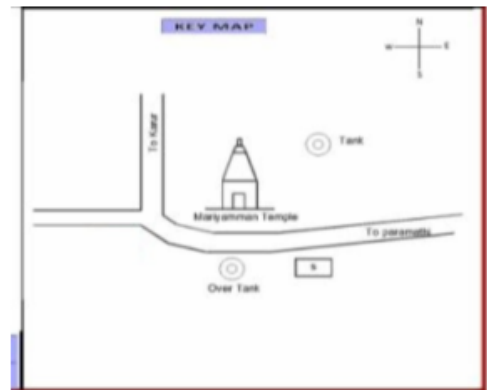

Google Map View

Polling Station Building Front View

Polling Station Front View

Cad View

Key MAP View

1 பெயர் : நல்லம்மாள் கணவர் பெயர் : முத்துசாமி வீட்டு எண் : 1 வயது : 80 பாலினம் : பெண்	UHV1356625 Photo is available	2 பெயர் : காமராஜ் தந்தை பெயர் : குழந்தைசாமிகவுண்டர் வீட்டு எண் : 1 வயது : 66 பாலினம் : ஆண்	UHV1356633 Photo is available	3 பெயர் : சரோஜா கணவர் பெயர் : காமராஜ் வீட்டு எண் : 1 வயது : 61 பாலினம் : பெண்	UHV1356641 Photo is available
4 பெயர் : சரவணன் தந்தை பெயர் : ராஜீ வீட்டு எண் : 1 வயது : 61 பாலினம் : ஆண்	UHV0725564 Photo is available	5 பெயர் : பரமசிவம் க தந்தை பெயர் : கந்தசாமி வீட்டு எண் : 1 வயது : 55 பாலினம் : ஆண்	FGJ1750793 Photo is available	6 பெயர் : கிருஷ்ண முர்த்தி தந்தை பெயர் : கந்தசாமி வீட்டு எண் : 1 வயது : 50 பாலினம் : ஆண்	UHV0264135 Photo is available
7 பெயர் : செல்வி கணவர் பெயர் : கிருஷ்ணமூர்த்தி வீட்டு எண் : 1 வயது : 38 பாலினம் : பெண்	UHV0264143 Photo is available	8 பெயர் : சுபாஷ் தந்தை பெயர் : பழனிசாமி வீட்டு எண் : 1 வயது : 37 பாலினம் : ஆண்	UHV0264093 Photo is available	9 பெயர் : கவின் குமார் தந்தை பெயர் : மணி வீட்டு எண் : 1 வயது : 30 பாலினம் : ஆண்	UHV0725549 Photo is available
10 பெயர் : கார்த்திகேயன் தந்தை பெயர் : காமராஜ் வீட்டு எண் : 1/1 வயது : 36 பாலினம் : ஆண்	UHV0203166 Photo is available	11 பெயர் : பானுமதி கணவர் பெயர் : சாமிநாதன் வீட்டு எண் : 1-3 வயது : 65 பாலினம் : பெண்	UHV0643478 Photo is available	12 பெயர் : ராகவானந்தன் தந்தை பெயர் : நடராஜன் வீட்டு எண் : 1-4 வயது : 41 பாலினம் : ஆண்	FGJ1419712 Photo is available
13 பெயர் : மகேஸ்வரி கணவர் பெயர் : ராகவானந்தன் வீட்டு எண் : 1-4 வயது : 36 பாலினம் : பெண்	UHV0264044 Photo is available	14 பெயர் : பேபி கணவர் பெயர் : வட்சுமணன் வீட்டு எண் : 1/6 வயது : 48 பாலினம் : பெண்	UHV1840966 Photo is available	15 பெயர் : வட்சுமி கணவர் பெயர் : பழனிசாமி வீட்டு எண் : 1-6D வயது : 56 பாலினம் : பெண்	UHV0264085 Photo is available
16 பெயர் : அருண் குமார் தந்தை பெயர் : கணபதி வீட்டு எண் : 1-9 வயது : 29 பாலினம் : ஆண்	UHV0919167 Photo is available	17 பெயர் : தாரணி தந்தை பெயர் : கருணாகரன் வீட்டு எண் : 1-17 வயது : 27 பாலினம் : பெண்	UHV0986018 Photo is available	18 பெயர் : கீர்த்தனா தந்தை பெயர் : கருணாகரன் வீட்டு எண் : 1/17 வயது : 26 பாலினம் : பெண்	UHV1042217 Photo is available
19 பெயர் : தேவி தந்தை பெயர் : புனிதன் வீட்டு எண் : 1-22 வயது : 27 பாலினம் : பெண்	UHV1042191 Photo is available	20 பெயர் : செல்வபாரதி தந்தை பெயர் : ராமலிங்கம் வீட்டு எண் : 1/25 வயது : 23 பாலினம் : ஆண்	UHV1763705 Photo is available	21 பெயர் : கபிலன் தந்தை பெயர் : கதிர்வேல் வீட்டு எண் : 1/26 வயது : 19 பாலினம் : ஆண்	UHV1988112 Photo is available
22 பெயர் : சஞ்சீவி தந்தை பெயர் : ரவி வீட்டு எண் : 1/29 வயது : 23 பாலினம் : ஆண்	UHV1763754 Photo is available	23 பெயர் : தனலட்சுமி ப கணவர் பெயர் : பரமசிவம் வீட்டு எண் : 1-33 வயது : 47 பாலினம் : பெண்	FGJ1852284 Photo is available	24 பெயர் : அபிநயா தந்தை பெயர் : பரமசிவம் வீட்டு எண் : 1-33 வயது : 27 பாலினம் : பெண்	UHV0986026 Photo is available
25 பெயர் : சந்தியா தந்தை பெயர் : பரமசிவம் வீட்டு எண் : 1/33 வயது : 24 பாலினம் : பெண்	UHV1718154 Photo is available	26 பெயர் : ரம்யா தந்தை பெயர் : நித்தியானந்தம் வீட்டு எண் : 1/34 வயது : 34 பாலினம் : பெண்	UHV1042241 Photo is available	27 பெயர் : யோகேஷ்ராஜா தந்தை பெயர் : பன்னீர்செல்வம் வீட்டு எண் : 1-39 வயது : 30 பாலினம் : ஆண்	UHV0725499 Photo is available
28 பெயர் : சரசு கணவர் பெயர் : பொன்னப்பகவுண்டர் வீட்டு எண் : 1-40 வயது : 66 பாலினம் : பெண்	FGJ1852300 Photo is available	29 பெயர் : சிவக்குமார் தந்தை பெயர் : பொன்னப்பகவுண்டர் வீட்டு எண் : 1-40 வயது : 46 பாலினம் : ஆண்	FGJ1853738 Photo is available	30 பெயர் : சரண்யா தந்தை பெயர் : சேவியர் வீட்டு எண் : 1/40 வயது : 25 பாலினம் : பெண்	UHV1042274 Photo is available