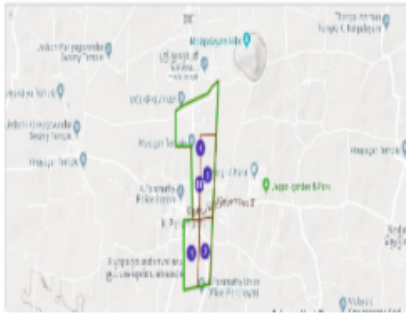

3. வாக்குச் சாவடியின் விவரங்கள்

<p>வாக்குச் சாவடியின் எண் மற்றும் பெயர் :</p> <p>103 - அரசினர் மேல்நிலைப்பள்ளி மேற்கு பார்த்த கட்டிடம், க.பரமத்தி 639111</p> <p>வாக்குச் சாவடியின் முகவரி :</p> <p>அரசினர் மேல்நிலைப்பள்ளி, க.பரமத்தி 639111</p>	<p style="text-align: center;">வாக்குச் சாவடியின் வகைப்பாடு (ஆண்/பெண்/பொது)</p>	<p style="text-align: center;">பொது</p>
	துணை வாக்குச் சாவடிகளின் எண்ணிக்கை :	0

4. வாக்காளர்களின் எண்ணிக்கை

தொடங்கும் வரிசை எண்	முடியும் வரிசை எண்.	நிகர வாக்காளர்களின் எண்ணிக்கை			
		ஆண்	பெண்	மூன்றாம் பாலினம்	மொத்தம்
1	780	359	420	0	779

கையொப்பம்

Nazri Naksha

Google Map View

Polling Station Building Front View