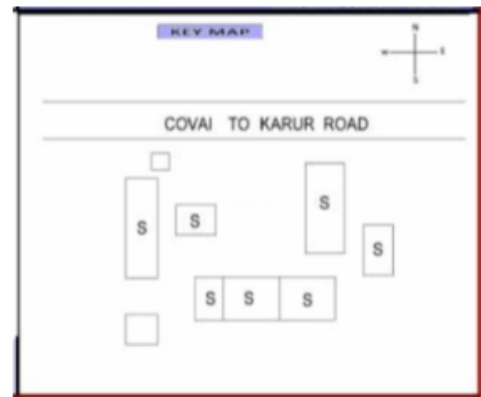

Cad View

Key MAP View