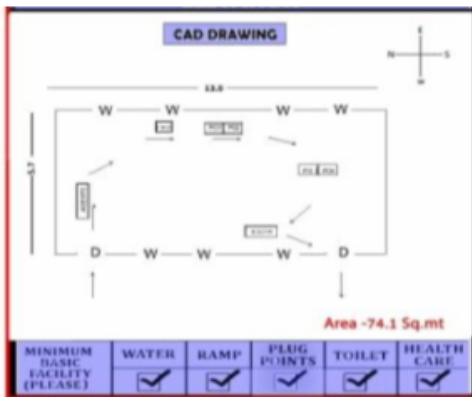

Cad View

Key MAP View