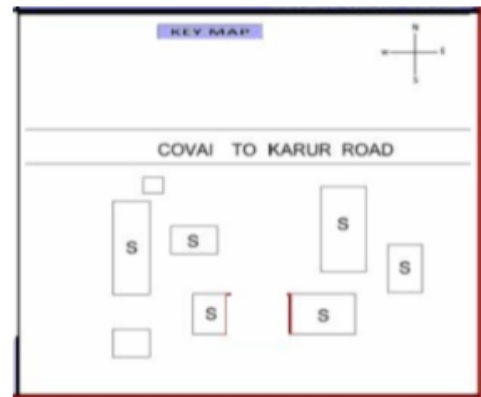

Cad View

Key MAP View