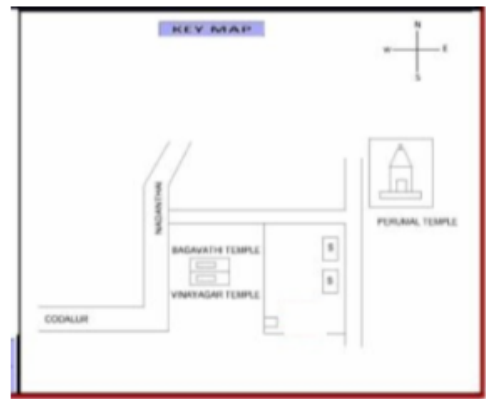

வாக்காளர் பதிவு அலுவலரின்
கையொப்பம்

Nazri Naksha

Google Map View

Polling Station Building Front View

Polling Station Front View

Cad View

Key MAP View

1 பெயர் : பழனிமாமன் கணவர் பெயர் : ஆறுமுகம் வீட்டு எண் : 1 வயது : 76 பாலினம் : பெண்	UHV0957498 Photo is available	2 பெயர் : பெரியசாமி தந்தை பெயர் : ஆறுமுகம் வீட்டு எண் : 1 வயது : 51 பாலினம் : ஆண்	UHV0957472 Photo is available	3 பெயர் : மகேஷ் தந்தை பெயர் : துரைசாமி வீட்டு எண் : 1 வயது : 27 பாலினம் : ஆண்	UHV0957480 Photo is available
4 பெயர் : தீபக் குமார் தந்தை பெயர் : ரவி வீட்டு எண் : 1 வயது : 27 பாலினம் : ஆண்	UHV0957464 Photo is available	5 பெயர் : நாச்சப்ப கவுண்டர் கு தந்தை பெயர் : குப்பணகவுண்டர் வீட்டு எண் : 1-1 வயது : 85 பாலினம் : ஆண்	UHV1437409 Photo is available	6 பெயர் : ராசம்மாள் கணவர் பெயர் : ராமசாமி வீட்டு எண் : 1-2 வயது : 87 பாலினம் : பெண்	UHV1437417 Photo is available
7 பெயர் : சுப்பரமணி தந்தை பெயர் : ராமசாமி வீட்டு எண் : 1-2 வயது : 64 பாலினம் : ஆண்	FGJ1046572 Photo is available	8 பெயர் : காந்திமதி கணவர் பெயர் : சுப்பரமணி வீட்டு எண் : 1-2 வயது : 58 பாலினம் : பெண்	UHV1437425 Photo is available	9 பெயர் : வினிக்குமார் தந்தை பெயர் : வடிவேல் வீட்டு எண் : 1-4 வயது : 27 பாலினம் : ஆண்	UHV0957456 Photo is available
10 பெயர் : சிவாத்தாள் கணவர் பெயர் : கிட்டுசாமி வீட்டு எண் : 1-15 வயது : 66 பாலினம் : பெண்	UHV1437433 Photo is available	11 பெயர் : வீ நந்தகுமார் தந்தை பெயர் : வீராசாமி வீட்டு எண் : 1/23 வயது : 22 பாலினம் : ஆண்	UHV1853761 Photo is available	12 பெயர் : கீர்த்தனா தந்தை பெயர் : இராமகிரி வீட்டு எண் : 1-25 வயது : 25 பாலினம் : பெண்	UHV1043371 Photo is available
13 பெயர் : சுப்பிரமணி தந்தை பெயர் : மருத பிள்ளை வீட்டு எண் : 1-32 வயது : 77 பாலினம் : ஆண்	UHV1043413 Photo is available	14 பெயர் : பிரகாஷ் தந்தை பெயர் : துரைசாமி வீட்டு எண் : 1-41 வயது : 35 பாலினம் : ஆண்	UHV0149120 Photo is available	15 பெயர் : குப்புசாமி தந்தை பெயர் : நாச்சப்பன் வீட்டு எண் : 1-43 வயது : 64 பாலினம் : ஆண்	UHV0149112 Photo is available
S 16 பெயர் : நவீன்குமார் தந்தை பெயர் : இளங்கோவன் வீட்டு எண் : 1/85 வயது : 23 பாலினம் : ஆண்	UHV1805118 Photo is available	17 பெயர் : நடராஜன் தந்தை பெயர் : ராமசாமி வீட்டு எண் : 2 வயது : 65 பாலினம் : ஆண்	FGJ1746239 Photo is available	18 பெயர் : சாவித்திரி கணவர் பெயர் : நடராஜன் வீட்டு எண் : 2 வயது : 64 பாலினம் : பெண்	FGJ1746247 Photo is available
# 19 பெயர் : பிரவீன் ந தந்தை பெயர் : நடராஜன் வீட்டு எண் : 2 வயது : 34 பாலினம் : ஆண்	UHV0331181 Photo is available	20 பெயர் : சித்ரா கணவர் பெயர் : பழனிச்சாமி வீட்டு எண் : 2/86 வயது : 47 பாலினம் : பெண்	UHV1080068 Photo is available	21 பெயர் : செல்வராணி கணவர் பெயர் : நாச்சிமுத்து வீட்டு எண் : 3 வயது : 59 பாலினம் : பெண்	UHV1437441 Photo is available
22 பெயர் : சாந்திமதி கணவர் பெயர் : நாச்சிமுத்து வீட்டு எண் : 3 வயது : 56 பாலினம் : பெண்	UHV1437458 Photo is available	23 பெயர் : சக்திவேல் தந்தை பெயர் : கந்தசாமி வீட்டு எண் : 3-3 வயது : 41 பாலினம் : ஆண்	UHV0331421 Photo is available	24 பெயர் : ஹரிஷ் ஆதித்யா தந்தை பெயர் : சிவராஜ் வீட்டு எண் : 3-4ஏ/1 வயது : 23 பாலினம் : ஆண்	UHV1804988 Photo is available
25 பெயர் : கௌதமி தந்தை பெயர் : தியாகராஜன் வீட்டு எண் : 3-5 வயது : 29 பாலினம் : பெண்	UHV0920041 Photo is available	26 பெயர் : செந்தில்குமார் தந்தை பெயர் : கிருஷ்ணசாமி வீட்டு எண் : 3/14 வயது : 52 பாலினம் : ஆண்	UHV1711233 Photo is available	27 பெயர் : லட்சுமிபிரியா கணவர் பெயர் : செந்தில்ராமமூர்த்தி வீட்டு எண் : 3-25 வயது : 32 பாலினம் : பெண்	UHV0986984 Photo is available
28 பெயர் : பரமேஸ்வரி கணவர் பெயர் : குழந்தைவேலு வீட்டு எண் : 3-27 வயது : 31 பாலினம் : பெண்	UHV0645663 Photo is available	29 பெயர் : சரிகா தந்தை பெயர் : சின்னதம்பி வீட்டு எண் : 3-32 வயது : 25 பாலினம் : பெண்	UHV1782366 Photo is available	30 பெயர் : சத்யப்பிரியா கணவர் பெயர் : வடிவேல் வீட்டு எண் : 3-40 வயது : 36 பாலினம் : பெண்	UHV0780346 Photo is available