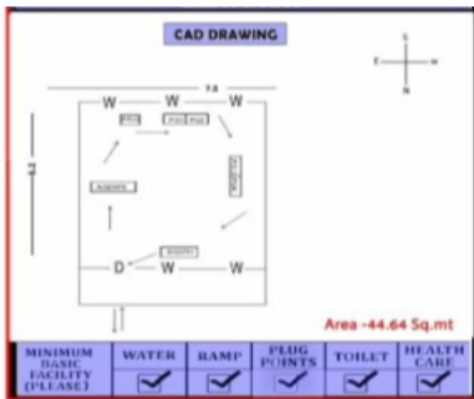

Cad View

Key MAP View