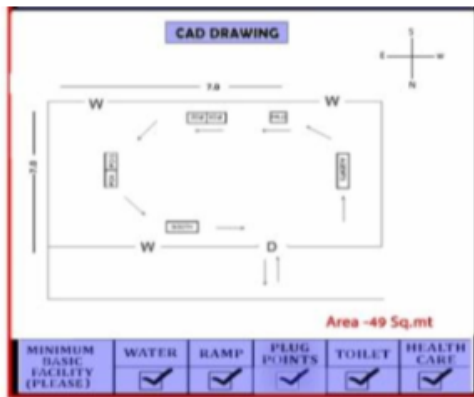

Cad View

Key MAP View