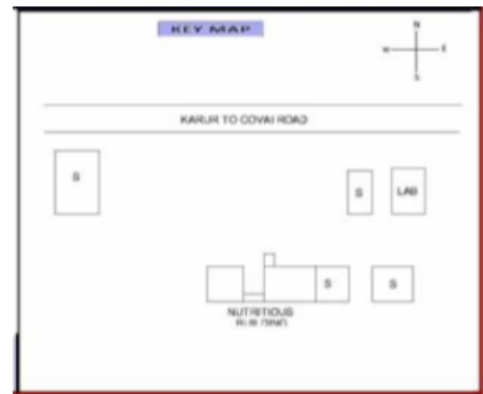

Google Map View

Polling Station Building Front View

Polling Station Front View

Cad View

Key MAP View

1 பெயர் : பெரியசாமி தந்தை பெயர் : செல்லப்பகவுண்டர் வீட்டு எண் : 1 வயது : 76 பாலினம் : ஆண்	UHV0330290 Photo is available	2 பெயர் : ராமகிருஷ்ணன் தந்தை பெயர் : குருசாமி வீட்டு எண் : 1 வயது : 66 பாலினம் : ஆண்	UHV1973320 Photo is available	3 பெயர் : செல்வத்தாள் கணவர் பெயர் : பெரியசாமி வீட்டு எண் : 1 வயது : 63 பாலினம் : பெண்	UHV0330027 Photo is available
4 பெயர் : கருப்புசாமி தந்தை பெயர் : பெரியசாமி வீட்டு எண் : 1 வயது : 36 பாலினம் : ஆண்	UHV0330365 Photo is available	5 பெயர் : செல்வன் தந்தை பெயர் : முத்துசாமி வீட்டு எண் : 1-3 வயது : 53 பாலினம் : ஆண்	UHV0330084 Photo is available	6 பெயர் : வளிதா கணவர் பெயர் : செல்வன் வீட்டு எண் : 1-3 வயது : 45 பாலினம் : பெண்	UHV0330282 Photo is available
7 பெயர் : கிரண் தந்தை பெயர் : ராமசாமி வீட்டு எண் : 1/3நடந்தை வயது : 21 பாலினம் : ஆண்	UHV1918705 Photo is available	8 பெயர் : பிரகாஷ் தந்தை பெயர் : முருகேசன் வீட்டு எண் : 1/4 வயது : 34 பாலினம் : ஆண்	UHV0330274 Photo is available	9 பெயர் : கவியரசு தந்தை பெயர் : முருகேசன் வீட்டு எண் : 1-4 வயது : 31 பாலினம் : ஆண்	UHV0644658 Photo is available
10 பெயர் : ஜீவிதா தந்தை பெயர் : செல்லமுத்து வீட்டு எண் : 1/8 வயது : 24 பாலினம் : பெண்	ZFI2321669 Photo is available	11 பெயர் : சிவசெல்வி கணவர் பெயர் : ரவிச்சந்திரன் வீட்டு எண் : 1/11 வயது : 46 பாலினம் : பெண்	UHV1703008 Photo is available	12 பெயர் : சுப்புநீ தந்தை பெயர் : குழந்தைவேல் வீட்டு எண் : 1/13 வயது : 23 பாலினம் : பெண்	UHV1802685 Photo is available
13 பெயர் : செல்வகுமார் தந்தை பெயர் : நல்லசாமி வீட்டு எண் : 1-14 வயது : 42 பாலினம் : ஆண்	UHV0203422 Photo is available	14 பெயர் : வடிவேல் தந்தை பெயர் : செல்லப்ப கவுண்டர் வீட்டு எண் : 1-14B வயது : 47 பாலினம் : ஆண்	UHV0893982 Photo is available	15 பெயர் : ஈஸ்வரி கணவர் பெயர் : வடிவேல் வீட்டு எண் : 1-14B வயது : 46 பாலினம் : பெண்	UHV0893909 Photo is available
16 பெயர் : திவ்யதர்ஷினி தந்தை பெயர் : வடிவேல் வீட்டு எண் : 1/14A வயது : 22 பாலினம் : பெண்	UHV1873587 Photo is available	17 பெயர் : தனபால் தந்தை பெயர் : வேலுசாமி கவுண்டர் வீட்டு எண் : 1/17 -1ஏ வயது : 49 பாலினம் : ஆண்	UHV1781723 Photo is available	18 பெயர் : செல்வகுமார் தந்தை பெயர் : தங்கவேல் வீட்டு எண் : 1/18 வயது : 22 பாலினம் : ஆண்	UHV1848605 Photo is available
19 பெயர் : மேகலா தாயின் பெயர் : சரஸ்வதி வீட்டு எண் : 1-26 வயது : 36 பாலினம் : பெண்	UHV0148478 Photo is available	20 பெயர் : ராமசாமிகவுண்டர் தந்தை பெயர் : நீலியப்பகவுண்டர் வீட்டு எண் : 1-32 வயது : 62 பாலினம் : ஆண்	FGJ2005411 Photo is available	21 பெயர் : விஜயகுமார் தந்தை பெயர் : ராமசாமிகவுண்டர் வீட்டு எண் : 1-32 வயது : 46 பாலினம் : ஆண்	FGJ2005429 Photo is available
22 பெயர் : லட்சுமணன் தந்தை பெயர் : குப்புசாமி வீட்டு எண் : 1-34 வயது : 64 பாலினம் : ஆண்	UHV0644773 Photo is available	23 பெயர் : செல்வி கணவர் பெயர் : லட்சுமணன் வீட்டு எண் : 1-34 வயது : 55 பாலினம் : பெண்	UHV0644781 Photo is available	24 பெயர் : பூநகரத்த தந்தை பெயர் : லட்சுமணன் வீட்டு எண் : 1-34 வயது : 36 பாலினம் : ஆண்	UHV0644740 Photo is available
25 பெயர் : மனோகரன் தந்தை பெயர் : லட்சுமணன் வீட்டு எண் : 1-34 வயது : 35 பாலினம் : ஆண்	UHV0644757 Photo is available	26 பெயர் : கண்ணன் தந்தை பெயர் : ராமசாமி வீட்டு எண் : 1-37 வயது : 37 பாலினம் : ஆண்	UHV0148742 Photo is available	27 பெயர் : ராசாத்தி கணவர் பெயர் : விஜயகுமார் வீட்டு எண் : 1-40 வயது : 31 பாலினம் : பெண்	UHV0644799 Photo is available
28 பெயர் : நிர்மலா தந்தை பெயர் : இராமகிருஷ்ணன் வீட்டு எண் : 1-44 வயது : 31 பாலினம் : பெண்	UHV0644690 Photo is available	29 பெயர் : செல்வம் தந்தை பெயர் : செல்லமுத்து வீட்டு எண் : 1/45 வயது : 62 பாலினம் : ஆண்	UHV1749381 Photo is available	30 பெயர் : ரேவதி கணவர் பெயர் : முத்துகுமார் வீட்டு எண் : 1/45 வயது : 41 பாலினம் : பெண்	UHV1125756 Photo is available