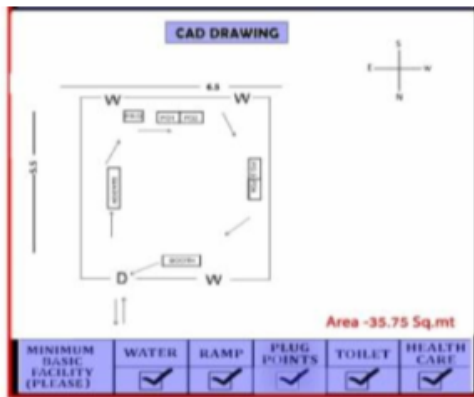

Google Map View

Polling Station Building Front View

Polling Station Front View

Cad View

Key MAP View

1 பெயர் : கருப்பன் தந்தை பெயர் : சின்னராமன் வீட்டு எண் : 1 வயது : 58 பாலினம் : ஆண்	UHV0047225 Photo is available	2 பெயர் : துளசிமணி கணவர் பெயர் : காளிமுத்து வீட்டு எண் : 1 வயது : 40 பாலினம் : பெண்	UHV0779983 Photo is available	# 3 பெயர் : மாலதி இ கணவர் பெயர் : இளஞ்செழியன் வீட்டு எண் : 2-54 வயது : 42 பாலினம் : பெண்	UHV1704956 Photo is available
4 பெயர் : ஆர்த்தி தந்தை பெயர் : இளஞ்செழியன் வீட்டு எண் : 2-54 வயது : 25 பாலினம் : பெண்	UHV1705029 Photo is available	5 பெயர் : ராஜ்குமார் தந்தை பெயர் : சுந்தரம் வீட்டு எண் : 2-59 வயது : 51 பாலினம் : ஆண்	UHV0524199 Photo is available	6 பெயர் : கவிதா ராஜ்குமார் கணவர் பெயர் : ராஜ்குமார் வீட்டு எண் : 2-59 வயது : 49 பாலினம் : பெண்	UHV0523860 Photo is available
7 பெயர் : தாரணி தந்தை பெயர் : தங்கவேல் வீட்டு எண் : 2-60-1 வயது : 29 பாலினம் : பெண்	UHV0855981 Photo is available	8 பெயர் : தர்ஷன் தந்தை பெயர் : சண்முகசுந்தரம் வீட்டு எண் : 2/62 வயது : 23 பாலினம் : ஆண்	UHV1821321 Photo is available	9 பெயர் : லட்சுமணன் தந்தை பெயர் : சுப்பன் வீட்டு எண் : 3/13 வயது : 25 பாலினம் : ஆண்	UHV1781566 Photo is available
10 பெயர் : ராமன் தந்தை பெயர் : சுப்பன் வீட்டு எண் : 3/13 வயது : 25 பாலினம் : ஆண்	UHV1781541 Photo is available	11 பெயர் : லோகேஷ்வரி தந்தை பெயர் : ராமசாமி வீட்டு எண் : 3/23 வயது : 20 பாலினம் : பெண்	UHV1959873 Photo is available	12 பெயர் : சூதா கணவர் பெயர் : அண்ணாதுரை வீட்டு எண் : 3/27 வயது : 36 பாலினம் : பெண்	UHV1043090 Photo is available
13 பெயர் : ஜெயசீலி கணவர் பெயர் : ஆனந்தராஜ் வீட்டு எண் : 3-30 வயது : 48 பாலினம் : பெண்	UHV0047209 Photo is available	14 பெயர் : மாதவன் தந்தை பெயர் : செல்வராஜ் வீட்டு எண் : 3-31 வயது : 25 பாலினம் : ஆண்	UHV1043066 Photo is available	15 பெயர் : அம்பிகா கணவர் பெயர் : காளிமுத்து வீட்டு எண் : 3-32 வயது : 43 பாலினம் : பெண்	UHV0047043 Photo is available
16 பெயர் : ஜெயலட்சுமி தந்தை பெயர் : பழனிச்சாமி வீட்டு எண் : 3/33 வயது : 41 பாலினம் : பெண்	UHV1120765 Photo is available	17 பெயர் : தமிழ்வாணன் தந்தை பெயர் : முருகேசன் வீட்டு எண் : 3/37 வயது : 27 பாலினம் : ஆண்	UHV1043082 Photo is available	18 பெயர் : மகேஷ் குமார் தந்தை பெயர் : மூர்த்தி வீட்டு எண் : 3-51 வயது : 25 பாலினம் : ஆண்	UHV1705003 Photo is available
19 பெயர் : ஜீவிதா கணவர் பெயர் : ராமலிங்கம் வீட்டு எண் : 3-64 வயது : 29 பாலினம் : பெண்	UHV1704915 Photo is available	20 பெயர் : பழனியம்மாள் கணவர் பெயர் : கருப்பன் வீட்டு எண் : 4-18A வயது : 63 பாலினம் : பெண்	UHV0047233 Photo is available	21 பெயர் : அருக்காணி கணவர் பெயர் : மாரன் வீட்டு எண் : 4-74 வயது : 66 பாலினம் : பெண்	UHV1704998 Photo is available
22 பெயர் : வனிதா கணவர் பெயர் : தங்கவேல் வீட்டு எண் : 4-84 வயது : 29 பாலினம் : பெண்	UHV1705011 Photo is available	23 பெயர் : நர்மதா தந்தை பெயர் : முருகேசன் வீட்டு எண் : 4-90 வயது : 36 பாலினம் : பெண்	UHV1704980 Photo is available	24 பெயர் : லாவண்யா கணவர் பெயர் : திவாகரன் வீட்டு எண் : 4-100 வயது : 26 பாலினம் : பெண்	UHV1704931 Photo is available
25 பெயர் : சத்திவேல் தந்தை பெயர் : முருகன் வீட்டு எண் : 4-176 வயது : 36 பாலினம் : ஆண்	UHV0894014 Photo is available	26 பெயர் : ஆனந்தி தந்தை பெயர் : குணசேகரன் வீட்டு எண் : 4/182 வயது : 25 பாலினம் : பெண்	UHV1737618 Photo is available	27 பெயர் : ரத்தீஷ் தந்தை பெயர் : ஜெயப்பிரகாஷ் வீட்டு எண் : 5/3 வயது : 24 பாலினம் : ஆண்	UHV1731132 Photo is available
28 பெயர் : வாணிபதி தந்தை பெயர் : முருகன் வீட்டு எண் : 5/20 வயது : 24 பாலினம் : பெண்	UHV1841246 Photo is available	29 பெயர் : சக்திவேல் தந்தை பெயர் : இராமசாமி கவுண்டர் வீட்டு எண் : 5-65 வயது : 65 பாலினம் : ஆண்	UHV1738160 Photo is available	30 பெயர் : சங்கீதா கணவர் பெயர் : முருகவேல் வீட்டு எண் : 24-B வயது : 38 பாலினம் : பெண்	UHV0047217 Photo is available