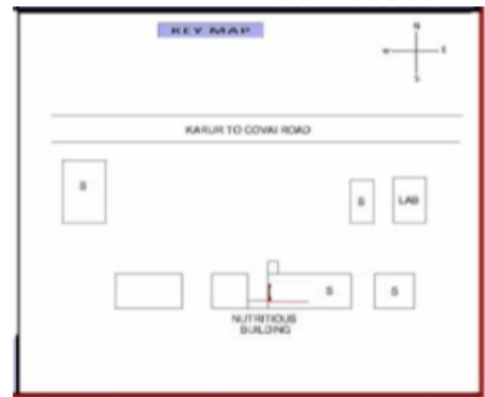

Google Map View

Polling Station Building Front View

Polling Station Front View

Cad View

Key MAP View

1 பெயர் : கருப்பன் தந்தை பெயர் : சின்னராமன் வீட்டு எண் : 1 வயது : 58 பாலினம் : ஆண்	UHV0047225 Photo is available	2 பெயர் : துளசிமணி கணவர் பெயர் : காளிமுத்து வீட்டு எண் : 1 வயது : 40 பாலினம் : பெண்	UHV0779983 Photo is available	# 3 பெயர் : மாலதி இ கணவர் பெயர் : இளஞ்செழியன் வீட்டு எண் : 2-54 வயது : 42 பாலினம் : பெண்	UHV1704956 Photo is available
4 பெயர் : ஆர்த்தி தந்தை பெயர் : இளஞ்செழியன் வீட்டு எண் : 2-54 வயது : 25 பாலினம் : பெண்	UHV1705029 Photo is available	5 பெயர் : ராஜ்குமார் தந்தை பெயர் : சுந்தரம் வீட்டு எண் : 2-59 வயது : 51 பாலினம் : ஆண்	UHV0524199 Photo is available	6 பெயர் : கவிதா ராஜ்குமார் கணவர் பெயர் : ராஜ்குமார் வீட்டு எண் : 2-59 வயது : 49 பாலினம் : பெண்	UHV0523860 Photo is available
7 பெயர் : தாரணி தந்தை பெயர் : தங்கவேல் வீட்டு எண் : 2-60-1 வயது : 29 பாலினம் : பெண்	UHV0855981 Photo is available	8 பெயர் : தர்ஷன் தந்தை பெயர் : சண்முகசுந்தரம் வீட்டு எண் : 2/62 வயது : 23 பாலினம் : ஆண்	UHV1821321 Photo is available	9 பெயர் : லட்சுமணன் தந்தை பெயர் : சுப்பன் வீட்டு எண் : 3/13 வயது : 25 பாலினம் : ஆண்	UHV1781566 Photo is available
10 பெயர் : ராமன் தந்தை பெயர் : சுப்பன் வீட்டு எண் : 3/13 வயது : 25 பாலினம் : ஆண்	UHV1781541 Photo is available	11 பெயர் : லோகேஷ்வரி தந்தை பெயர் : ராமசாமி வீட்டு எண் : 3/23 வயது : 20 பாலினம் : பெண்	UHV1959873 Photo is available	12 பெயர் : சூதா கணவர் பெயர் : அண்ணாதுரை வீட்டு எண் : 3/27 வயது : 36 பாலினம் : பெண்	UHV1043090 Photo is available
13 பெயர் : ஜெயசீலி கணவர் பெயர் : ஆனந்தராஜ் வீட்டு எண் : 3-30 வயது : 48 பாலினம் : பெண்	UHV0047209 Photo is available	14 பெயர் : மாதவன் தந்தை பெயர் : செல்வராஜ் வீட்டு எண் : 3-31 வயது : 25 பாலினம் : ஆண்	UHV1043066 Photo is available	15 பெயர் : அம்பிகா கணவர் பெயர் : காளிமுத்து வீட்டு எண் : 3-32 வயது : 43 பாலினம் : பெண்	UHV0047043 Photo is available
16 பெயர் : ஜெயலட்சுமி தந்தை பெயர் : பழனிச்சாமி வீட்டு எண் : 3/33 வயது : 41 பாலினம் : பெண்	UHV1120765 Photo is available	17 பெயர் : தமிழ்வாணன் தந்தை பெயர் : முருகேசன் வீட்டு எண் : 3/37 வயது : 27 பாலினம் : ஆண்	UHV1043082 Photo is available	18 பெயர் : மகேஷ் குமார் தந்தை பெயர் : மூர்த்தி வீட்டு எண் : 3-51 வயது : 25 பாலினம் : ஆண்	UHV1705003 Photo is available
19 பெயர் : ஜீவிதா கணவர் பெயர் : ராமலிங்கம் வீட்டு எண் : 3-64 வயது : 29 பாலினம் : பெண்	UHV1704915 Photo is available	20 பெயர் : பழனியம்மாள் கணவர் பெயர் : கருப்பன் வீட்டு எண் : 4-18A வயது : 63 பாலினம் : பெண்	UHV0047233 Photo is available	21 பெயர் : அருக்காணி கணவர் பெயர் : மாரன் வீட்டு எண் : 4-74 வயது : 66 பாலினம் : பெண்	UHV1704998 Photo is available
22 பெயர் : வனிதா கணவர் பெயர் : தங்கவேல் வீட்டு எண் : 4-84 வயது : 29 பாலினம் : பெண்	UHV1705011 Photo is available	23 பெயர் : நர்மதா தந்தை பெயர் : முருகேசன் வீட்டு எண் : 4-90 வயது : 36 பாலினம் : பெண்	UHV1704980 Photo is available	24 பெயர் : லாவண்யா கணவர் பெயர் : திவாகரன் வீட்டு எண் : 4-100 வயது : 26 பாலினம் : பெண்	UHV1704931 Photo is available
25 பெயர் : சத்திவேல் தந்தை பெயர் : முருகன் வீட்டு எண் : 4-176 வயது : 36 பாலினம் : ஆண்	UHV0894014 Photo is available	26 பெயர் : ஆனந்தி தந்தை பெயர் : குணசேகரன் வீட்டு எண் : 4/182 வயது : 25 பாலினம் : பெண்	UHV1737618 Photo is available	27 பெயர் : ரத்தீஷ் தந்தை பெயர் : ஜெயப்பிரகாஷ் வீட்டு எண் : 5/3 வயது : 24 பாலினம் : ஆண்	UHV1731132 Photo is available
28 பெயர் : வாணிபதி தந்தை பெயர் : முருகன் வீட்டு எண் : 5/20 வயது : 24 பாலினம் : பெண்	UHV1841246 Photo is available	29 பெயர் : சக்திவேல் தந்தை பெயர் : இராமசாமி கவுண்டர் வீட்டு எண் : 5-65 வயது : 65 பாலினம் : ஆண்	UHV1738160 Photo is available	30 பெயர் : சங்கீதா கணவர் பெயர் : முருகவேல் வீட்டு எண் : 24-B வயது : 38 பாலினம் : பெண்	UHV0047217 Photo is available