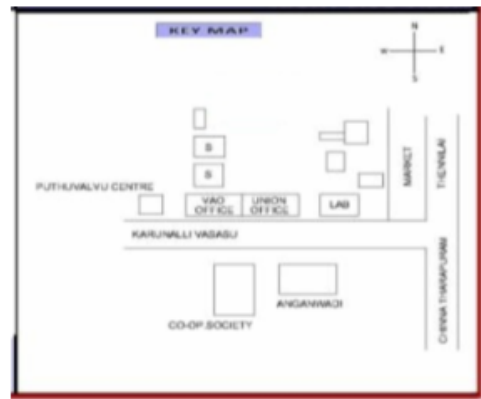

Google Map View

Polling Station Building Front View

Polling Station Front View

Cad View

Key MAP View

1	FGJ1398254	பெயர் : நல்லசிவம் தந்தை பெயர்: சின்னசாமி வீட்டு எண் : 1 வயது : 69 பாலினம் : ஆண்	Photo is available	2	FGJ1397728	பெயர் : சரஸ்வதி கணவர் பெயர்: நல்லசிவம் வீட்டு எண் : 1 வயது : 66 பாலினம் : பெண்	Photo is available	3	UHV0645879	பெயர் : நல்லம்மாள் கணவர் பெயர்: ராமசாமி வீட்டு எண் : 1 வயது : 62 பாலினம் : பெண்	Photo is available
4	FGJ1397736	பெயர் : சிவக்குமார் தந்தை பெயர்: நல்லசிவம் வீட்டு எண் : 1 வயது : 40 பாலினம் : ஆண்	Photo is available	5	FGJ1752781	பெயர் : கவிதா தந்தை பெயர்: நல்லசிவம் வீட்டு எண் : 1 வயது : 38 பாலினம் : பெண்	Photo is available	6	UHV1100072	பெயர் : ரேவதி கணவர் பெயர்: சிவக்குமார் வீட்டு எண் : 1 வயது : 33 பாலினம் : பெண்	Photo is available
7	UHV0525832	பெயர் : விக்கனேஷ் தந்தை பெயர்: நல்லமுத்து வீட்டு எண் : 1-1-3 வயது : 34 பாலினம் : ஆண்	Photo is available	8	UHV0436378	பெயர் : சண்முகசுந்தரம் தந்தை பெயர்: நாச்சிமுத்து வீட்டு எண் : 1-2 வயது : 44 பாலினம் : ஆண்	Photo is available	9	UHV0436394	பெயர் : பிரமிளா கணவர் பெயர்: சண்முகசுந்தரம் வீட்டு எண் : 1-2 வயது : 40 பாலினம் : பெண்	Photo is available
10	UHV0943431	பெயர் : லட்சுமணன் தந்தை பெயர்: ராசு கவுண்டர் வீட்டு எண் : 1-4 வயது : 46 பாலினம் : ஆண்	Photo is available	11	UHV0943423	பெயர் : சின்னபொண்ணு கணவர் பெயர்: லட்சுமணன் வீட்டு எண் : 1-4 வயது : 42 பாலினம் : பெண்	Photo is available	12	UHV0920215	பெயர் : குணசேகரன் தந்தை பெயர்: பெரியசாமி வீட்டு எண் : 1-6 வயது : 50 பாலினம் : ஆண்	Photo is available
13	UHV0525964	பெயர் : ரவிச்சந்திரன் தந்தை பெயர்: கருப்புச்சாமி வீட்டு எண் : 1-9 வயது : 55 பாலினம் : ஆண்	Photo is available	14	UHV0525584	பெயர் : நித்யா கணவர் பெயர்: ரவிச்சந்திரன் வீட்டு எண் : 1-9 வயது : 40 பாலினம் : பெண்	Photo is available	15	UHV0645986	பெயர் : செந்தில்குமார் தந்தை பெயர்: ரெகுநாதன் வீட்டு எண் : 1/36 வயது : 46 பாலினம் : ஆண்	Photo is available
16	UHV1043645	பெயர் : சூர்ய பிரகாஷ் தந்தை பெயர்: மணி வீட்டு எண் : 2/8 வயது : 25 பாலினம் : ஆண்	Photo is available	17	UHV0987065	பெயர் : ராதாமணி கணவர் பெயர்: கண்ணுசாமி வீட்டு எண் : 2-65-1 வயது : 51 பாலினம் : பெண்	Photo is available	18	UHV1455500	பெயர் : நல்லசாமி தந்தை பெயர்: மொய்யப்பன் வீட்டு எண் : 2A வயது : 88 பாலினம் : ஆண்	Photo is available
19	UHV1455518	பெயர் : நல்லமுத்து தந்தை பெயர்: நல்லசாமி வீட்டு எண் : 2A வயது : 67 பாலினம் : ஆண்	Photo is available	20	UHV1455526	பெயர் : தமிழ்ச்செல்வி கணவர் பெயர்: நல்லமுத்து வீட்டு எண் : 2A வயது : 54 பாலினம் : பெண்	Photo is available	21	AWJ0470302	பெயர் : மரகதவள்ளி கணவர் பெயர்: விக்கனேஷ் வீட்டு எண் : 2ஏ வயது : 32 பாலினம் : பெண்	Photo is available
22	UHV1099548	பெயர் : சாந்தி தந்தை பெயர்: சந்திரன் வீட்டு எண் : 3/8 வயது : 26 பாலினம் : பெண்	Photo is available	# 23	UHV1099514	பெயர் : சஷ்டிகா பா. தந்தை பெயர்: பாலசுப்ரமணி வீட்டு எண் : 3/30/3 வயது : 25 பாலினம் : பெண்	Photo is available	24	UHV1761618	பெயர் : சபிதா தாயின் பெயர்: சுகுணா வீட்டு எண் : 3/37 வயது : 23 பாலினம் : பெண்	Photo is available
25	UHV1455534	பெயர் : லட்சுமி கணவர் பெயர்: நாச்சிமுத்து வீட்டு எண் : 4 வயது : 77 பாலினம் : பெண்	Photo is available	26	FGJ1752773	பெயர் : வெங்கடாசலம் தந்தை பெயர்: நாச்சிமுத்து வீட்டு எண் : 4 வயது : 64 பாலினம் : ஆண்	Photo is available	27	UHV1455559	பெயர் : பாணுமதி தந்தை பெயர்: முத்துச்சாமி வீட்டு எண் : 5 வயது : 67 பாலினம் : பெண்	Photo is available
28	XSS0116442	பெயர் : முருகையன் தந்தை பெயர்: ராயப்பன் வீட்டு எண் : 5-8-1 வயது : 45 பாலினம் : ஆண்	Photo is available	29	UHV1455567	பெயர் : இராமசாமி தந்தை பெயர்: அங்கான் வீட்டு எண் : 7 வயது : 75 பாலினம் : ஆண்	Photo is available	30	UHV1043652	பெயர் : மணிகண்டன் தந்தை பெயர்: மாரிமுத்து வீட்டு எண் : 30 வயது : 26 பாலினம் : ஆண்	Photo is available