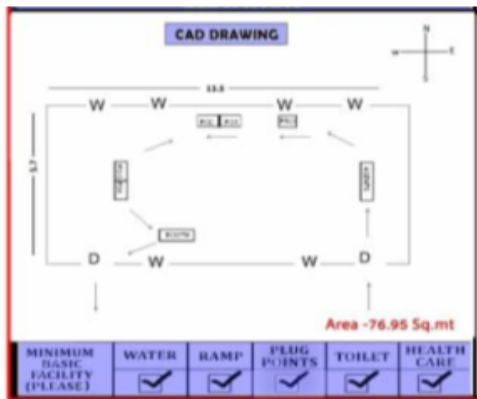

Google Map View

Polling Station Building Front View

Polling Station Front View

Cad View

Key MAP View

1	FGJ1398254	பெயர் : நல்லசிவம் தந்தை பெயர்: சின்னசாமி வீட்டு எண் : 1 வயது : 69 பாலினம் : ஆண்	Photo is available	2	FGJ1397728	பெயர் : சரஸ்வதி கணவர் பெயர்: நல்லசிவம் வீட்டு எண் : 1 வயது : 66 பாலினம் : பெண்	Photo is available	3	UHV0645879	பெயர் : நல்லம்மாள் கணவர் பெயர்: ராமசாமி வீட்டு எண் : 1 வயது : 62 பாலினம் : பெண்	Photo is available
4	FGJ1397736	பெயர் : சிவக்குமார் தந்தை பெயர்: நல்லசிவம் வீட்டு எண் : 1 வயது : 40 பாலினம் : ஆண்	Photo is available	5	FGJ1752781	பெயர் : கவிதா தந்தை பெயர்: நல்லசிவம் வீட்டு எண் : 1 வயது : 38 பாலினம் : பெண்	Photo is available	6	UHV1100072	பெயர் : ரேவதி கணவர் பெயர்: சிவக்குமார் வீட்டு எண் : 1 வயது : 33 பாலினம் : பெண்	Photo is available
7	UHV0525832	பெயர் : விக்கனேஷ் தந்தை பெயர்: நல்லமுத்து வீட்டு எண் : 1-1-3 வயது : 34 பாலினம் : ஆண்	Photo is available	8	UHV0436378	பெயர் : சண்முகசுந்தரம் தந்தை பெயர்: நாச்சிமுத்து வீட்டு எண் : 1-2 வயது : 44 பாலினம் : ஆண்	Photo is available	9	UHV0436394	பெயர் : பிரமிளா கணவர் பெயர்: சண்முகசுந்தரம் வீட்டு எண் : 1-2 வயது : 40 பாலினம் : பெண்	Photo is available
10	UHV0943431	பெயர் : லட்சுமணன் தந்தை பெயர்: ராசு கவுண்டர் வீட்டு எண் : 1-4 வயது : 46 பாலினம் : ஆண்	Photo is available	11	UHV0943423	பெயர் : சின்னபொண்ணு கணவர் பெயர்: லட்சுமணன் வீட்டு எண் : 1-4 வயது : 42 பாலினம் : பெண்	Photo is available	12	UHV0920215	பெயர் : குணசேகரன் தந்தை பெயர்: பெரியசாமி வீட்டு எண் : 1-6 வயது : 50 பாலினம் : ஆண்	Photo is available
13	UHV0525964	பெயர் : ரவிச்சந்திரன் தந்தை பெயர்: கருப்புச்சாமி வீட்டு எண் : 1-9 வயது : 55 பாலினம் : ஆண்	Photo is available	14	UHV0525584	பெயர் : நித்யா கணவர் பெயர்: ரவிச்சந்திரன் வீட்டு எண் : 1-9 வயது : 40 பாலினம் : பெண்	Photo is available	15	UHV0645986	பெயர் : செந்தில்குமார் தந்தை பெயர்: ரெகுநாதன் வீட்டு எண் : 1/36 வயது : 46 பாலினம் : ஆண்	Photo is available
16	UHV1043645	பெயர் : சூர்ய பிரகாஷ் தந்தை பெயர்: மணி வீட்டு எண் : 2/8 வயது : 25 பாலினம் : ஆண்	Photo is available	17	UHV0987065	பெயர் : ராதாமணி கணவர் பெயர்: கண்ணுசாமி வீட்டு எண் : 2-65-1 வயது : 51 பாலினம் : பெண்	Photo is available	18	UHV1455500	பெயர் : நல்லசாமி தந்தை பெயர்: மொய்யப்பன் வீட்டு எண் : 2A வயது : 88 பாலினம் : ஆண்	Photo is available
19	UHV1455518	பெயர் : நல்லமுத்து தந்தை பெயர்: நல்லசாமி வீட்டு எண் : 2A வயது : 67 பாலினம் : ஆண்	Photo is available	20	UHV1455526	பெயர் : தமிழ்ச்செல்வி கணவர் பெயர்: நல்லமுத்து வீட்டு எண் : 2A வயது : 54 பாலினம் : பெண்	Photo is available	21	AWJ0470302	பெயர் : மரகதவள்ளி கணவர் பெயர்: விக்கனேஷ் வீட்டு எண் : 2ஏ வயது : 32 பாலினம் : பெண்	Photo is available
22	UHV1099548	பெயர் : சாந்தி தந்தை பெயர்: சந்திரன் வீட்டு எண் : 3/8 வயது : 26 பாலினம் : பெண்	Photo is available	# 23	UHV1099514	பெயர் : சஷ்டிகா பா. தந்தை பெயர்: பாலசுப்ரமணி வீட்டு எண் : 3/30/3 வயது : 25 பாலினம் : பெண்	Photo is available	24	UHV1761618	பெயர் : சபிதா தாயின் பெயர்: சுகுணா வீட்டு எண் : 3/37 வயது : 23 பாலினம் : பெண்	Photo is available
25	UHV1455534	பெயர் : லட்சுமி கணவர் பெயர்: நாச்சிமுத்து வீட்டு எண் : 4 வயது : 77 பாலினம் : பெண்	Photo is available	26	FGJ1752773	பெயர் : வெங்கடாசலம் தந்தை பெயர்: நாச்சிமுத்து வீட்டு எண் : 4 வயது : 64 பாலினம் : ஆண்	Photo is available	27	UHV1455559	பெயர் : பாணுமதி தந்தை பெயர்: முத்துச்சாமி வீட்டு எண் : 5 வயது : 67 பாலினம் : பெண்	Photo is available
28	XSS0116442	பெயர் : முருகையன் தந்தை பெயர்: ராயப்பன் வீட்டு எண் : 5-8-1 வயது : 45 பாலினம் : ஆண்	Photo is available	29	UHV1455567	பெயர் : இராமசாமி தந்தை பெயர்: அங்கான் வீட்டு எண் : 7 வயது : 75 பாலினம் : ஆண்	Photo is available	30	UHV1043652	பெயர் : மணிகண்டன் தந்தை பெயர்: மாரிமுத்து வீட்டு எண் : 30 வயது : 26 பாலினம் : ஆண்	Photo is available