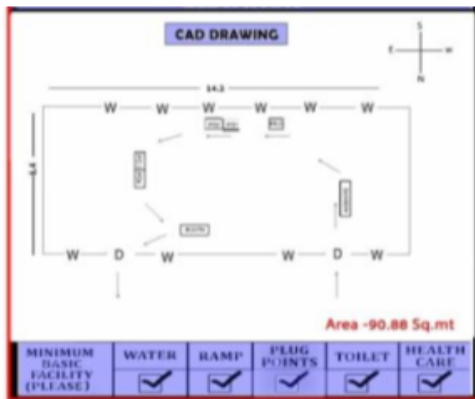

Cad View

Key MAP View