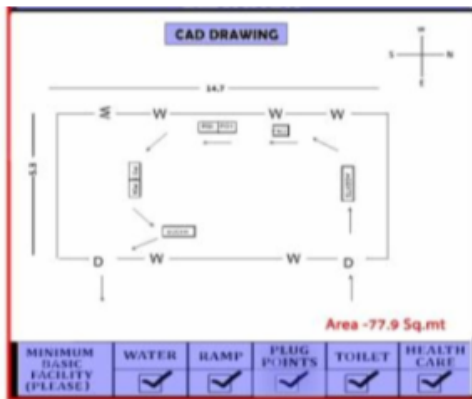

Cad View

Key MAP View