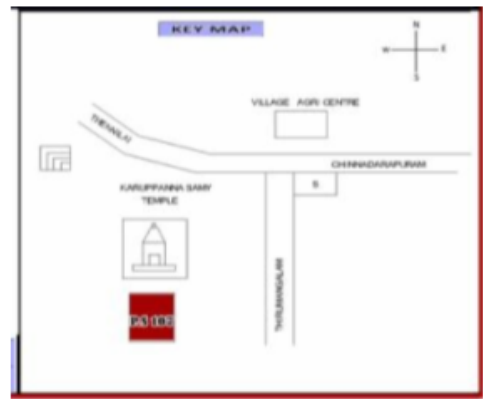

Cad View

Key MAP View