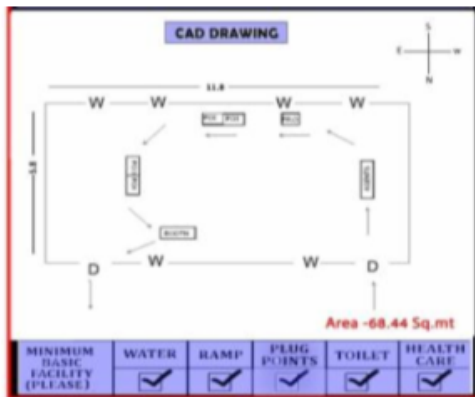

Cad View

Key MAP View