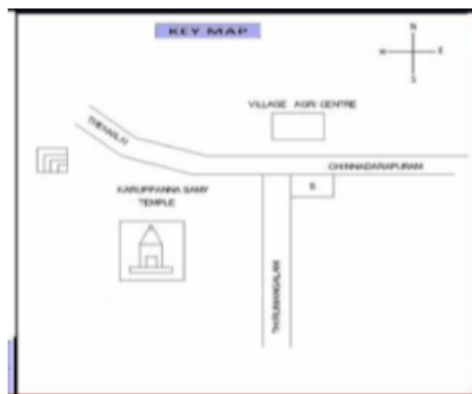

Cad View

Key MAP View