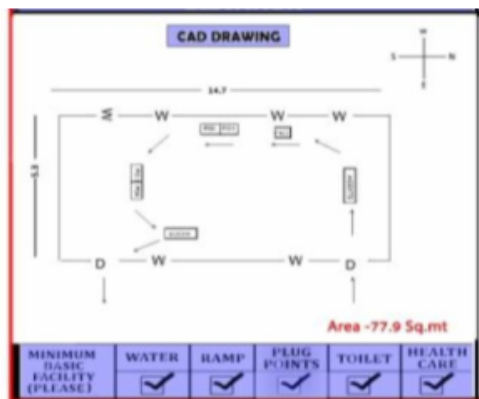

வாக்காளர் பதிவு அலுவலரின்  
கையொப்பம்

Nazri Naksha

Google Map View

Polling Station Building Front View

Polling Station Front View

Cad View

Key MAP View

1 பெயர் : பழனிமாமன் கணவர் பெயர்: தண்டபாணி வீட்டு எண் : 1 வயது : 81 பாலினம் : பெண்	UHV1362003 Photo is available	2 பெயர் : சிவலிங்கம் தந்தை பெயர்: வீரன் வீட்டு எண் : 1 வயது : 50 பாலினம் : ஆண்	UHV0939165 Photo is available	3 பெயர் : லதா கணவர் பெயர்: சிவலிங்கம் வீட்டு எண் : 1 வயது : 40 பாலினம் : பெண்	UHV0939173 Photo is available
4 பெயர் : பழனிசாமி தந்தை பெயர்: ரெங்கசாமி வீட்டு எண் : 2 வயது : 77 பாலினம் : ஆண்	UHV1362011 Photo is available	5 பெயர் : சாவித்திரி கணவர் பெயர்: பழனிசாமி வீட்டு எண் : 2 வயது : 72 பாலினம் : பெண்	UHV1362029 Photo is available	6 பெயர் : அருணாசலம் தந்தை பெயர்: முத்துசாமி வீட்டு எண் : 4 வயது : 95 பாலினம் : ஆண்	FGJ1042316 Photo is available
7 பெயர் : ருக்குமணி கணவர் பெயர்: பழனிசாமி வீட்டு எண் : 4 வயது : 81 பாலினம் : பெண்	FGJ1315183 Photo is available	8 பெயர் : இராதாமணி கணவர் பெயர்: அருணாசலம் வீட்டு எண் : 4 வயது : 71 பாலினம் : பெண்	UHV1362037 Photo is available	9 பெயர் : பழனிவேல் தந்தை பெயர்: லட்சுமணன் வீட்டு எண் : 4 வயது : 57 பாலினம் : ஆண்	UHV0436550 Photo is available
10 பெயர் : கனகலக்ஷ்மி கணவர் பெயர்: கந்தசாமி வீட்டு எண் : 4 வயது : 56 பாலினம் : பெண்	UHV0526731 Photo is available	11 பெயர் : ராணி கணவர் பெயர்: பழனிவேல் வீட்டு எண் : 4 வயது : 51 பாலினம் : பெண்	UHV0436543 Photo is available	12 பெயர் : சுரேஷ் தந்தை பெயர்: கந்தசாமி வீட்டு எண் : 4 வயது : 36 பாலினம் : ஆண்	UHV0526749 Photo is available
13 பெயர் : அருள்சிவமூர்த்தி தந்தை பெயர்: சக்திவேல் வீட்டு எண் : 4-4 வயது : 34 பாலினம் : ஆண்	UHV0526947 Photo is available	14 பெயர் : நல்லதாய் தந்தை பெயர்: சக்திவேல் வீட்டு எண் : 4-4 வயது : 32 பாலினம் : பெண்	UHV0646620 Photo is available	15 பெயர் : ஆராதனா க தந்தை பெயர்: கணேஷ் ரா வீட்டு எண் : 4/4 வயது : 19 பாலினம் : பெண்	UHV2001113 Photo is available
16 பெயர் : ரேவதி கணவர் பெயர்: அருள் சிவமூர்த்தி வீட்டு எண் : 4/10-1 வயது : 26 பாலினம் : பெண்	UHV1879329 Photo is available	17 பெயர் : அன்பரசு தந்தை பெயர்: நாடராயன் வீட்டு எண் : 4-11 வயது : 37 பாலினம் : ஆண்	UHV0526764 Photo is available	18 பெயர் : வேணு அரவிந்த் தந்தை பெயர்: ராமசாமி வீட்டு எண் : 4/12 வயது : 22 பாலினம் : ஆண்	UHV1855923 Photo is available
19 பெயர் : தேகவி தந்தை பெயர்: தேசிங்குராஜன் வீட்டு எண் : 4/13 வயது : 23 பாலினம் : பெண்	UHV1760214 Photo is available	20 பெயர் : ஹேம்நாத் கா க தந்தை பெயர்: கந்தசாமி சி வீட்டு எண் : 4/15 வயது : 20 பாலினம் : ஆண்	UHV1982636 Photo is available	21 பெயர் : தாட்சாயணி கணவர் பெயர்: தங்கவேல் வீட்டு எண் : 4-19 வயது : 38 பாலினம் : பெண்	UHV0049890 Photo is available
22 பெயர் : சதீஸ் தந்தை பெயர்: பழனிச்சாமி வீட்டு எண் : 4-21B வயது : 39 பாலினம் : ஆண்	UHV0469106 Photo is available	23 பெயர் : முத்தழைப்பூ ச கணவர் பெயர்: சதீஷ் வீட்டு எண் : 4/21பி வயது : 26 பாலினம் : பெண்	UHV1862895 Photo is available	24 பெயர் : மலையாத்தாள் கணவர் பெயர்: குப்புசாமி வீட்டு எண் : 4-23 வயது : 73 பாலினம் : பெண்	UHV0049908 Photo is available
25 பெயர் : தங்கவேல் தந்தை பெயர்: பழனிமாண்டி வீட்டு எண் : 4-23 வயது : 66 பாலினம் : ஆண்	UHV0049916 Photo is available	26 பெயர் : தங்கமுத்து தந்தை பெயர்: குப்புசாமி வீட்டு எண் : 4/23 வயது : 50 பாலினம் : ஆண்	UHV1747450 Photo is available	27 பெயர் : வனிதா தந்தை பெயர்: தங்கமுத்து வீட்டு எண் : 4/23 வயது : 44 பாலினம் : பெண்	UHV1792092 Photo is available
28 பெயர் : ராகினி கணவர் பெயர்: தங்கவேல் வீட்டு எண் : 4-28 வயது : 57 பாலினம் : பெண்	UHV0049924 Photo is available	29 பெயர் : திருமூர்த்தி தந்தை பெயர்: தங்கவேல் வீட்டு எண் : 4-28 வயது : 39 பாலினம் : ஆண்	UHV0049932 Photo is available	30 பெயர் : நல்லசிவம் தந்தை பெயர்: தங்கவேல் வீட்டு எண் : 4-28 வயது : 36 பாலினம் : ஆண்	UHV0469098 Photo is available