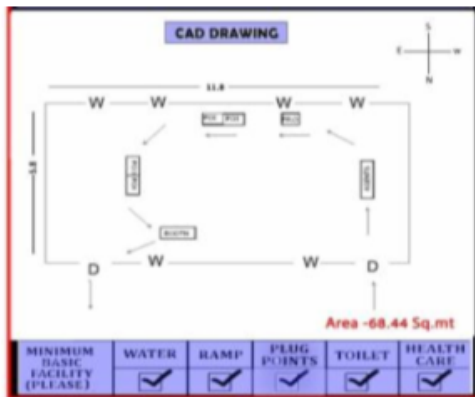

Nazri Naksha

Google Map View

Polling Station Building Front View

Polling Station Front View

Cad View

Key MAP View

1 பெயர் : முருகேசன் தந்தை பெயர்: சீரங்கன் வீட்டு எண் : 1 வயது : 65 பாலினம் : ஆண்	UHV0920595 Photo is available	2 பெயர் : காந்திமதி கணவர் பெயர்: முருகேசன் வீட்டு எண் : 1 வயது : 62 பாலினம் : பெண்	UHV0920603 Photo is available	3 பெயர் : ராமசாமி பெ தந்தை பெயர்: பெருமாள் வீட்டு எண் : 1 வயது : 59 பாலினம் : ஆண்	UHV0856476 Photo is available
4 பெயர் : இந்திராணி கணவர் பெயர்: ரவிசந்திரன் வீட்டு எண் : 1 வயது : 51 பாலினம் : பெண்	UHV0404152 Photo is available	5 பெயர் : குமுதா கணவர் பெயர்: ராமன் வீட்டு எண் : 1 வயது : 51 பாலினம் : பெண்	UHV0856450 Photo is available	6 பெயர் : தண்டபாணி தந்தை பெயர்: முருகேசன் வீட்டு எண் : 1 வயது : 44 பாலினம் : ஆண்	UHV0943449 Photo is available
7 பெயர் : ஜெயபிரகாஷ் தந்தை பெயர்: கோட்டையப்பன் வீட்டு எண் : 1 வயது : 39 பாலினம் : ஆண்	UHV0856468 Photo is available	8 பெயர் : சுரேஷ் தந்தை பெயர்: முருகேசன் வீட்டு எண் : 1 வயது : 34 பாலினம் : ஆண்	UHV0920587 Photo is available	9 பெயர் : செல்வகுமார் தந்தை பெயர்: பாலு வீட்டு எண் : 1-1 வயது : 51 பாலினம் : ஆண்	UHV0527929 Photo is available
10 பெயர் : குணசீலன் தந்தை பெயர்: முருகேசன் வீட்டு எண் : 1-2 வயது : 31 பாலினம் : ஆண்	UHV0729178 Photo is available	11 பெயர் : ராசகுட்டி தந்தை பெயர்: சின்னான் வீட்டு எண் : 1-4 வயது : 61 பாலினம் : ஆண்	UHV1383504 Photo is available	12 பெயர் : அசோக்குமார் தந்தை பெயர்: ராசகுட்டி வீட்டு எண் : 1-4 வயது : 30 பாலினம் : ஆண்	UHV0780866 Photo is available
13 பெயர் : பாகவன் ச தந்தை பெயர்: சக்திவேல் வீட்டு எண் : 1/4 வயது : 28 பாலினம் : ஆண்	UHV1861590 Photo is available	14 பெயர் : பிரசன்னா ச தந்தை பெயர்: சக்திவேல் வீட்டு எண் : 1/4 வயது : 26 பாலினம் : ஆண்	UHV1862556 Photo is available	15 பெயர் : சிவம்பரசன் தந்தை பெயர்: கோவிந்தசாமி வீட்டு எண் : 1-5 வயது : 37 பாலினம் : ஆண்	UHV0404004 Photo is available
16 பெயர் : சீத்தாள் தந்தை பெயர்: கோவிந்தசாமி வீட்டு எண் : 1-5 வயது : 34 பாலினம் : பெண்	UHV0404145 Photo is available	17 பெயர் : புனிதவதி கணவர் பெயர்: சரவணன் வீட்டு எண் : 1-7 வயது : 44 பாலினம் : பெண்	UHV0333823 Photo is available	18 பெயர் : விஜயலட்சுமி கணவர் பெயர்: மணி வீட்டு எண் : 1-8A வயது : 46 பாலினம் : பெண்	UHV0528240 Photo is available
19 பெயர் : ஆறுமுகம் தந்தை பெயர்: கிட்டான் வீட்டு எண் : 1-10 வயது : 56 பாலினம் : ஆண்	UHV1383512 Photo is available	20 பெயர் : ஆர்த்தி தந்தை பெயர்: ஆறுமுகம் வீட்டு எண் : 1/10 வயது : 27 பாலினம் : பெண்	UHV1044106 Photo is available	21 பெயர் : அருண் தந்தை பெயர்: செந்தில் நாதன் வீட்டு எண் : 1/10 வயது : 23 பாலினம் : ஆண்	UHV1807585 Photo is available
22 பெயர் : அகிலன் ஆ தந்தை பெயர்: ஆறுமுகம் வீட்டு எண் : 1/10 வயது : 20 பாலினம் : ஆண்	UHV2003150 Photo is available	23 பெயர் : எழிலரசி தந்தை பெயர்: குப்புச்சாமி வீட்டு எண் : 1-12 வயது : 33 பாலினம் : பெண்	UHV0528364 Photo is available	24 பெயர் : ரேவதி தந்தை பெயர்: குப்புச்சாமி வீட்டு எண் : 1/12 வயது : 25 பாலினம் : பெண்	UHV1802990 Photo is available
25 பெயர் : பசுபதி தந்தை பெயர்: வடிவேல் வீட்டு எண் : 1/13 வயது : 30 பாலினம் : ஆண்	UHV0729061 Photo is available	26 பெயர் : விக்னேஷ் தந்தை பெயர்: வடிவேல் வீட்டு எண் : 1/13 வயது : 26 பாலினம் : ஆண்	UHV1004456 Photo is available	27 பெயர் : சித்ரா கணவர் பெயர்: மாயவன் வீட்டு எண் : 1-14 வயது : 42 பாலினம் : பெண்	UHV0050666 Photo is available
28 பெயர் : கவிதா கணவர் பெயர்: லோகநாதன் வீட்டு எண் : 1-14B வயது : 36 பாலினம் : பெண்	UHV0647032 Photo is available	29 பெயர் : அமுதரசி கணவர் பெயர்: தண்டபாணி வீட்டு எண் : 1/15 வயது : 37 பாலினம் : பெண்	RGJ0970848 Photo is available	30 பெயர் : தண்டபாணி ரா தந்தை பெயர்: ராஜன் வீட்டு எண் : 1/15 வயது : 36 பாலினம் : ஆண்	UHV1951524 Photo is available