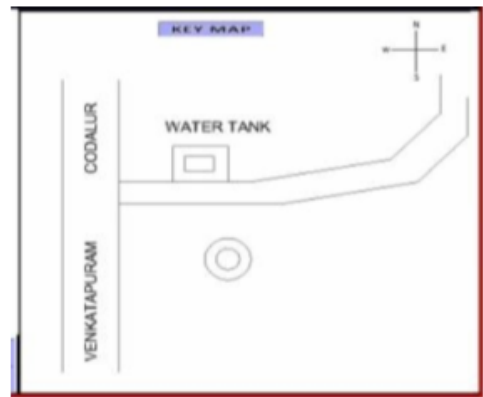

Nazri Naksha

Google Map View

Polling Station Building Front View

Polling Station Front View

Cad View

Key MAP View

1 பெயர் : முருகேசன் தந்தை பெயர்: சீரங்கன் வீட்டு எண் : 1 வயது : 65 பாலினம் : ஆண்	UHV0920595 Photo is available	2 பெயர் : காந்திமதி கணவர் பெயர்: முருகேசன் வீட்டு எண் : 1 வயது : 62 பாலினம் : பெண்	UHV0920603 Photo is available	3 பெயர் : ராமசாமி பெ தந்தை பெயர்: பெருமாள் வீட்டு எண் : 1 வயது : 59 பாலினம் : ஆண்	UHV0856476 Photo is available
4 பெயர் : இந்திராணி கணவர் பெயர்: ரவிசந்திரன் வீட்டு எண் : 1 வயது : 51 பாலினம் : பெண்	UHV0404152 Photo is available	5 பெயர் : குமுதா கணவர் பெயர்: ராமன் வீட்டு எண் : 1 வயது : 51 பாலினம் : பெண்	UHV0856450 Photo is available	6 பெயர் : தண்டபாணி தந்தை பெயர்: முருகேசன் வீட்டு எண் : 1 வயது : 44 பாலினம் : ஆண்	UHV0943449 Photo is available
7 பெயர் : ஜெயபிரகாஷ் தந்தை பெயர்: கோட்டையப்பன் வீட்டு எண் : 1 வயது : 39 பாலினம் : ஆண்	UHV0856468 Photo is available	8 பெயர் : சுரேஷ் தந்தை பெயர்: முருகேசன் வீட்டு எண் : 1 வயது : 34 பாலினம் : ஆண்	UHV0920587 Photo is available	9 பெயர் : செல்வகுமார் தந்தை பெயர்: பாலு வீட்டு எண் : 1-1 வயது : 51 பாலினம் : ஆண்	UHV0527929 Photo is available
10 பெயர் : குணசீலன் தந்தை பெயர்: முருகேசன் வீட்டு எண் : 1-2 வயது : 31 பாலினம் : ஆண்	UHV0729178 Photo is available	11 பெயர் : ராசகுட்டி தந்தை பெயர்: சின்னான் வீட்டு எண் : 1-4 வயது : 61 பாலினம் : ஆண்	UHV1383504 Photo is available	12 பெயர் : அசோக்குமார் தந்தை பெயர்: ராசகுட்டி வீட்டு எண் : 1-4 வயது : 30 பாலினம் : ஆண்	UHV0780866 Photo is available
13 பெயர் : பாகவன் ச தந்தை பெயர்: சக்திவேல் வீட்டு எண் : 1/4 வயது : 28 பாலினம் : ஆண்	UHV1861590 Photo is available	14 பெயர் : பிரசன்னா ச தந்தை பெயர்: சக்திவேல் வீட்டு எண் : 1/4 வயது : 26 பாலினம் : ஆண்	UHV1862556 Photo is available	15 பெயர் : சிவம்பரசன் தந்தை பெயர்: கோவிந்தசாமி வீட்டு எண் : 1-5 வயது : 37 பாலினம் : ஆண்	UHV0404004 Photo is available
16 பெயர் : சீத்தாள் தந்தை பெயர்: கோவிந்தசாமி வீட்டு எண் : 1-5 வயது : 34 பாலினம் : பெண்	UHV0404145 Photo is available	17 பெயர் : புனிதவதி கணவர் பெயர்: சரவணன் வீட்டு எண் : 1-7 வயது : 44 பாலினம் : பெண்	UHV0333823 Photo is available	18 பெயர் : விஜயலட்சுமி கணவர் பெயர்: மணி வீட்டு எண் : 1-8A வயது : 46 பாலினம் : பெண்	UHV0528240 Photo is available
19 பெயர் : ஆறுமுகம் தந்தை பெயர்: கிட்டான் வீட்டு எண் : 1-10 வயது : 56 பாலினம் : ஆண்	UHV1383512 Photo is available	20 பெயர் : ஆர்த்தி தந்தை பெயர்: ஆறுமுகம் வீட்டு எண் : 1/10 வயது : 27 பாலினம் : பெண்	UHV1044106 Photo is available	21 பெயர் : அருண் தந்தை பெயர்: செந்தில் நாதன் வீட்டு எண் : 1/10 வயது : 23 பாலினம் : ஆண்	UHV1807585 Photo is available
22 பெயர் : அகிலன் ஆ தந்தை பெயர்: ஆறுமுகம் வீட்டு எண் : 1/10 வயது : 20 பாலினம் : ஆண்	UHV2003150 Photo is available	23 பெயர் : எழிலரசி தந்தை பெயர்: குப்புச்சாமி வீட்டு எண் : 1-12 வயது : 33 பாலினம் : பெண்	UHV0528364 Photo is available	24 பெயர் : ரேவதி தந்தை பெயர்: குப்புச்சாமி வீட்டு எண் : 1/12 வயது : 25 பாலினம் : பெண்	UHV1802990 Photo is available
25 பெயர் : பசுபதி தந்தை பெயர்: வடிவேல் வீட்டு எண் : 1/13 வயது : 30 பாலினம் : ஆண்	UHV0729061 Photo is available	26 பெயர் : விக்னேஷ் தந்தை பெயர்: வடிவேல் வீட்டு எண் : 1/13 வயது : 26 பாலினம் : ஆண்	UHV1004456 Photo is available	27 பெயர் : சித்ரா கணவர் பெயர்: மாயவன் வீட்டு எண் : 1-14 வயது : 42 பாலினம் : பெண்	UHV0050666 Photo is available
28 பெயர் : கவிதா கணவர் பெயர்: லோகநாதன் வீட்டு எண் : 1-14B வயது : 36 பாலினம் : பெண்	UHV0647032 Photo is available	29 பெயர் : அமுதரசி கணவர் பெயர்: தண்டபாணி வீட்டு எண் : 1/15 வயது : 37 பாலினம் : பெண்	RGJ0970848 Photo is available	30 பெயர் : தண்டபாணி ரா தந்தை பெயர்: ராஜன் வீட்டு எண் : 1/15 வயது : 36 பாலினம் : ஆண்	UHV1951524 Photo is available