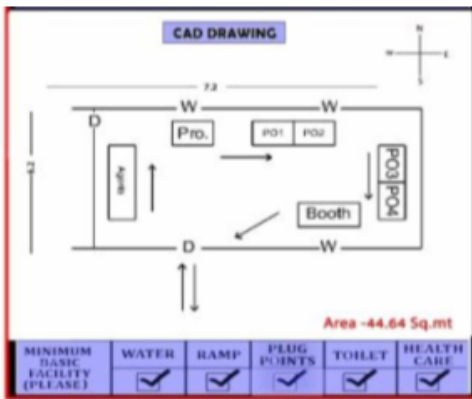

Google Map View

Polling Station Building Front View

Polling Station Front View

Cad View

Key MAP View

1 பெயர் : சின்னசாமி தந்தை பெயர்: சுப்பராயன் வீட்டு எண் : 3 வயது : 85 பாலினம் : ஆண்	UHV1410356 Photo is available	2 பெயர் : லட்சுமி கணவர் பெயர்: சின்னசாமி வீட்டு எண் : 3 வயது : 72 பாலினம் : பெண்	UHV1410364 Photo is available	3 பெயர் : பிரபாகரன் தந்தை பெயர்: மனோகரன் வீட்டு எண் : 4-8 வயது : 35 பாலினம் : ஆண்	UHV0529156 Photo is available
4 பெயர் : சஞ்சய்கரன் தந்தை பெயர்: மனோகரன் வீட்டு எண் : 4-8 வயது : 28 பாலினம் : ஆண்	UHV0895631 Photo is available	5 பெயர் : விக்னேஷ் பொன்னார் தந்தை பெயர்: துரைசாமி வீட்டு எண் : 4/25 வயது : 27 பாலினம் : ஆண்	UHV1044445 Photo is available	6 பெயர் : கீதா ஆ தந்தை பெயர்: ஆரான் வீட்டு எண் : 4/48 வயது : 20 பாலினம் : பெண்	UHV1975119 Photo is available
7 பெயர் : மனோஜ் சக்திவேல் தந்தை பெயர்: சக்திவேல் வீட்டு எண் : 4/116 வயது : 20 பாலினம் : ஆண்	UHV1969427 Photo is available	8 பெயர் : கலைச்செல்வி சி தந்தை பெயர்: சேகர் வீட்டு எண் : 4/145 வயது : 20 பாலினம் : பெண்	UHV1943026 Photo is available	9 பெயர் : சுப்ராயன் தந்தை பெயர்: ராமசாமி வீட்டு எண் : 6 வயது : 71 பாலினம் : ஆண்	UHV1413269 Photo is available
10 பெயர் : தெய்வானை கணவர் பெயர்: சுப்ராயன் வீட்டு எண் : 6 வயது : 61 பாலினம் : பெண்	UHV1413277 Photo is available	11 பெயர் : பிச்சைமணி கணவர் பெயர்: மனோகரன் வீட்டு எண் : 8 வயது : 54 பாலினம் : பெண்	FGJ1482520 Photo is available	12 பெயர் : கந்தசாமி தந்தை பெயர்: பழனிச்சாமி வீட்டு எண் : 9 வயது : 66 பாலினம் : ஆண்	UHV1413285 Photo is available
13 பெயர் : வசந்தாமணி கணவர் பெயர்: கந்தசாமி வீட்டு எண் : 9 வயது : 61 பாலினம் : பெண்	UHV1413293 Photo is available	14 பெயர் : ராஜம்மாள் கணவர் பெயர்: நாச்சப்பன் வீட்டு எண் : 11 வயது : 76 பாலினம் : பெண்	UHV1413301 Photo is available		