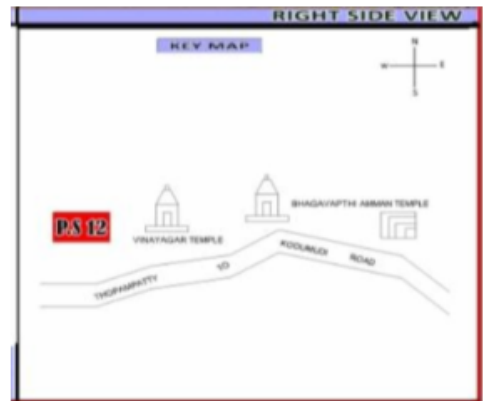

Google Map View

Polling Station Building Front View

Polling Station Front View

Cad View

Key MAP View

1 பெயர் : நாச்சுமாள கணவர் பெயர் : தேவணகவுண்டர் வீட்டு எண் : 1 வயது : 72 பாலினம் : பெண் Photo is available	UHV0624049	2 பெயர் : தினேக்குமார் தந்தை பெயர் : தண்டபாணி வீட்டு எண் : 1 வயது : 30 பாலினம் : ஆண் Photo is available	UHV0700179	3 பெயர் : முத்துகுமார் தந்தை பெயர் : தங்கவேல் வீட்டு எண் : 1-37 வயது : 37 பாலினம் : ஆண் Photo is available	UHV0003822
4 பெயர் : விஜயலட்சுமி கணவர் பெயர் : ராமசாமி வீட்டு எண் : 1-42 வயது : 58 பாலினம் : பெண் Photo is available	UHV0003855	5 பெயர் : விக்னேஸ்வர் இ தாயின் பெயர் : இந்திரமூர்த்தி வீட்டு எண் : 1/451 வயது : 26 பாலினம் : ஆண் Photo is available	UHV1023407	6 பெயர் : சின்னராசு தந்தை பெயர் : லட்சுமணன் வீட்டு எண் : 1/49 வயது : 65 பாலினம் : ஆண் Photo is available	UHV0979864
7 பெயர் : லட்சுமி கணவர் பெயர் : சின்னராசு வீட்டு எண் : 1/49 வயது : 55 பாலினம் : பெண் Photo is available	UHV0979880	8 பெயர் : சக்திவேல் தந்தை பெயர் : சின்னராசு வீட்டு எண் : 1/49 வயது : 34 பாலினம் : ஆண் Photo is available	UHV0979872	9 பெயர் : மணிமேகலை தந்தை பெயர் : சின்னதுரை வீட்டு எண் : 1/49 வயது : 22 பாலினம் : பெண் Photo is available	UHV1889096
10 பெயர் : பாப்பாத்தி கணவர் பெயர் : பழனிச்சாமி வீட்டு எண் : 1-52 வயது : 60 பாலினம் : பெண் Photo is available	FGJ1701176	11 பெயர் : பெரியசாமி தந்தை பெயர் : பகவதி வீட்டு எண் : 1-52 வயது : 41 பாலினம் : ஆண் Photo is available	UHV0293886	12 பெயர் : மகாலட்சுமி கணவர் பெயர் : பெரியசாமி வீட்டு எண் : 1-52 வயது : 37 பாலினம் : பெண் Photo is available	UHV0848002
13 பெயர் : யோகம்பாள கணவர் பெயர் : பரமசிவம் வீட்டு எண் : 1-55 வயது : 48 பாலினம் : பெண் Photo is available	UHV0003871	14 பெயர் : ராஜா கு தந்தை பெயர் : குரப்பன் வீட்டு எண் : 1 / 56 வயது : 76 பாலினம் : ஆண் Photo is available	UHV1816800	15 பெயர் : கிருஷ்ணா ரா தந்தை பெயர் : ராஜா கு வீட்டு எண் : 1 / 56 வயது : 39 பாலினம் : ஆண் Photo is available	UHV1816818
16 பெயர் : மஞ்சளா கி கணவர் பெயர் : கிருஷ்ணா வீட்டு எண் : 1 / 56 வயது : 36 பாலினம் : பெண் Photo is available	UHV1815463	17 பெயர் : ராமாத்தாள் கணவர் பெயர் : ராமசாமி வீட்டு எண் : 1/57 வயது : 71 பாலினம் : பெண் Photo is available	UHV0998971	18 பெயர் : ராணி கணவர் பெயர் : அருணாசலம் வீட்டு எண் : 1/57 வயது : 57 பாலினம் : பெண் Photo is available	UHV0998955
19 பெயர் : செல்வி கணவர் பெயர் : சண்முகம் வீட்டு எண் : 1-57 வயது : 46 பாலினம் : பெண் Photo is available	UHV0003905	20 பெயர் : அருண் குமார் தந்தை பெயர் : அருணாசலம் வீட்டு எண் : 1/57 வயது : 28 பாலினம் : ஆண் Photo is available	UHV0998963	21 பெயர் : ராஜலட்சுமி கணவர் பெயர் : ராஜகுமார் வீட்டு எண் : 1/170 வயது : 31 பாலினம் : பெண் Photo is available	UHV0805556
22 பெயர் : கிருத்திகாலட்சுமி சோ கணவர் பெயர் : சரணராஜ் ந வீட்டு எண் : 1/183 வயது : 32 பாலினம் : பெண் Photo is available	UHV1726017	23 பெயர் : ரஞ்சித் தந்தை பெயர் : முருகேசன் வீட்டு எண் : 1/200 வயது : 29 பாலினம் : ஆண் Photo is available	UHV1117936	24 பெயர் : சபிதா செ கணவர் பெயர் : செல்வராஜ் மு வீட்டு எண் : 1/216 வயது : 26 பாலினம் : பெண் Photo is available	UHV1726025
25 பெயர் : பெரியசாமி தந்தை பெயர் : தேவன கவுண்டர் வீட்டு எண் : 1-218A வயது : 62 பாலினம் : ஆண் Photo is available	UHV0623991	26 பெயர் : மெய்யழகன் தந்தை பெயர் : செந்தில் குமார் வீட்டு எண் : 1/219 வயது : 26 பாலினம் : ஆண் Photo is available	UHV1023449	27 பெயர் : ரேவதி செ தந்தை பெயர் : செந்தில் குமார் வீட்டு எண் : 1 / 219 வயது : 24 பாலினம் : பெண் Photo is available	UHV1816883
28 பெயர் : செந்தமிழ்செல்வன் செ தந்தை பெயர் : செந்தில் குமார் வீட்டு எண் : 1/219 வயது : 19 பாலினம் : ஆண் Photo is available	UHV1979319	29 பெயர் : மல்லிகா கணவர் பெயர் : முருகேசன் வீட்டு எண் : 2/752 வயது : 41 பாலினம் : பெண் Photo is available	UHV0856104	30 பெயர் : சண்முகம் தந்தை பெயர் : ராமசாமி வீட்டு எண் : 3-57 வயது : 62 பாலினம் : ஆண் Photo is available	UHV0003897