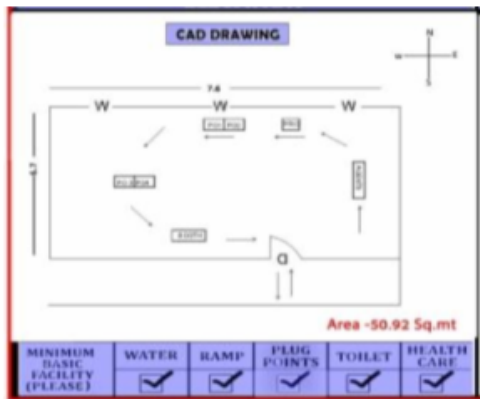

Google Map View

Polling Station Building Front View

Polling Station Front View

Cad View

Key MAP View

1 பெயர் : மோகன்ராஜ் தந்தை பெயர் : மாரிமுத்து வீட்டு எண் : 1 வயது : 31 பாலினம் : ஆண்	UHV0648840 Photo is available	2 பெயர் : ஆக்காஷ் தந்தை பெயர் : மணிவேல் வீட்டு எண் : 1/3-1/1 வயது : 22 பாலினம் : ஆண்	UHV1879154 Photo is available	3 பெயர் : சசிகுமார் தந்தை பெயர் : அர்ச்சுணன் வீட்டு எண் : 1/3-2 வயது : 25 பாலினம் : ஆண்	UHV1045079 Photo is available
4 பெயர் : விஜய் தந்தை பெயர் : காட்டுராஜா வீட்டு எண் : 1-3-3 வயது : 29 பாலினம் : ஆண்	UHV0856807 Photo is available	5 பெயர் : மதியரசி கணவர் பெயர் : ரமேஷ் ராகுல் வீட்டு எண் : 1-5-1 வயது : 41 பாலினம் : பெண்	UHV0845248 Photo is available	6 பெயர் : ஹேமலதா சுரேஷ் தந்தை பெயர் : பழனிசாமி வீட்டு எண் : 1/6 வயது : 29 பாலினம் : பெண்	UHV1045160 Photo is available
7 பெயர் : மணிமாறன் தந்தை பெயர் : முருகேசன் வீட்டு எண் : 1-15-2 வயது : 31 பாலினம் : ஆண்	UHV0648832 Photo is available	8 பெயர் : பாஸ்கர் தந்தை பெயர் : பெரியசாமி வீட்டு எண் : 1/18-2 வயது : 20 பாலினம் : ஆண்	UHV1942648 Photo is available	9 பெயர் : வெண்ணிலா கணவர் பெயர் : சேதுராமன் வீட்டு எண் : 1-22 வயது : 39 பாலினம் : பெண்	UHV0336123 Photo is available
10 பெயர் : தியாகராஜன் தந்தை பெயர் : சுருப்பையா வீட்டு எண் : 1-22B2 வயது : 52 பாலினம் : ஆண்	UHV0405415 Photo is available	11 பெயர் : மேகலா கணவர் பெயர் : சண்முகசுப்பிரமணி வீட்டு எண் : 1/23 வயது : 47 பாலினம் : பெண்	UHV0404665 Photo is available	12 பெயர் : அமராவதி கணவர் பெயர் : கோவிந்தசாமி வீட்டு எண் : 1-23-7 வயது : 71 பாலினம் : பெண்	UHV1465707 Photo is available
13 பெயர் : குகன் தந்தை பெயர் : அசோக் வீட்டு எண் : 1/23-7 வயது : 20 பாலினம் : ஆண்	UHV1934710 Photo is available	14 பெயர் : சங்கேஸ் குமார் தந்தை பெயர் : நாகராஜ் வீட்டு எண் : 1/23/8 வயது : 25 பாலினம் : ஆண்	UHV1045053 Photo is available	15 பெயர் : ராமசாமி தந்தை பெயர் : சந்தனகண்டர் வீட்டு எண் : 1/23/10-2 வயது : 86 பாலினம் : ஆண்	FGJ1479773 Photo is available
16 பெயர் : சரவணன் எம் தந்தை பெயர் : முனியப்பன் வீட்டு எண் : 1/25-6 வயது : 40 பாலினம் : ஆண்	UHV0336297 Photo is available	17 பெயர் : பெரிய சாமி தந்தை பெயர் : சுப்பிரமணியம் வீட்டு எண் : 1-27 வயது : 51 பாலினம் : ஆண்	UHV0052001 Photo is available	18 பெயர் : ஹரிபிரியா தந்தை பெயர் : பாலு வீட்டு எண் : 1/27 வயது : 25 பாலினம் : பெண்	UHV1045103 Photo is available
19 பெயர் : கௌதம் தந்தை பெயர் : பாலு வீட்டு எண் : 1/27 வயது : 22 பாலினம் : ஆண்	UHV1879139 Photo is available	20 பெயர் : காயத்திரி கணவர் பெயர் : சக்திவேல் வீட்டு எண் : 1/28 வயது : 29 பாலினம் : பெண்	UHV1004787 Photo is available	21 பெயர் : சக்திவேல் தந்தை பெயர் : மல்லீஸ்வரன் வீட்டு எண் : 1-28A வயது : 37 பாலினம் : ஆண்	UHV0615922 Photo is available
22 பெயர் : முத்துச்சாமி தந்தை பெயர் : மல்லீஸ்வரன் வீட்டு எண் : 1-28A வயது : 33 பாலினம் : ஆண்	UHV0615914 Photo is available	# 23 பெயர் : நாகலட்சுமி ச கணவர் பெயர் : முத்துசாமி ம வீட்டு எண் : 1/28ஏ வயது : 28 பாலினம் : பெண்	UHV0896142 Photo is available	24 பெயர் : வசந்தா கணவர் பெயர் : இராஜாமணி வீட்டு எண் : 1/74 வயது : 60 பாலினம் : பெண்	UHV0152223 Photo is available
25 பெயர் : நந்தகுமார் தந்தை பெயர் : சென்னியப்பன் வீட்டு எண் : 1-31 வயது : 41 பாலினம் : ஆண்	UHV0265082 Photo is available	26 பெயர் : செளமியா தந்தை பெயர் : அர்ஜீனன் வீட்டு எண் : 1-32 வயது : 27 பாலினம் : பெண்	UHV0958264 Photo is available	27 பெயர் : ராமச்சந்திரன் தந்தை பெயர் : கனேசன் வீட்டு எண் : 1-37 வயது : 37 பாலினம் : ஆண்	UHV0336081 Photo is available
28 பெயர் : பெ மகேஸ்வரி கணவர் பெயர் : ராமச்சந்திரன் வீட்டு எண் : 1/37 வயது : 34 பாலினம் : பெண்	UHV1907922 Photo is available	29 பெயர் : சி சத்யா கணவர் பெயர் : சிவராஜ் வீட்டு எண் : 1/37 வயது : 33 பாலினம் : பெண்	UHV1750249 Photo is available	30 பெயர் : வாங்கலாயி கணவர் பெயர் : சுப்பிரமணி வீட்டு எண் : 1-43 வயது : 54 பாலினம் : பெண்	UHV0336214 Photo is available