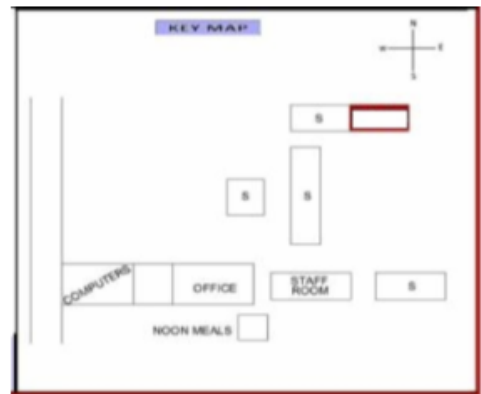

Google Map View

Polling Station Building Front View

Polling Station Front View

Cad View

Key MAP View

1 பெயர் : மோகன்ராஜ் தந்தை பெயர் : மாரிமுத்து வீட்டு எண் : 1 வயது : 31 பாலினம் : ஆண்	UHV0648840 Photo is available	2 பெயர் : ஆக்காஷ் தந்தை பெயர் : மணிவேல் வீட்டு எண் : 1/3-1/1 வயது : 22 பாலினம் : ஆண்	UHV1879154 Photo is available	3 பெயர் : சசிகுமார் தந்தை பெயர் : அர்ச்சுணன் வீட்டு எண் : 1/3-2 வயது : 25 பாலினம் : ஆண்	UHV1045079 Photo is available
4 பெயர் : விஜய் தந்தை பெயர் : காட்டுராஜா வீட்டு எண் : 1-3-3 வயது : 29 பாலினம் : ஆண்	UHV0856807 Photo is available	5 பெயர் : மதியரசி கணவர் பெயர் : ரமேஷ் ராகுல் வீட்டு எண் : 1-5-1 வயது : 41 பாலினம் : பெண்	UHV0845248 Photo is available	6 பெயர் : ஹேமலதா சுரேஷ் தந்தை பெயர் : பழனிசாமி வீட்டு எண் : 1/6 வயது : 29 பாலினம் : பெண்	UHV1045160 Photo is available
7 பெயர் : மணிமாறன் தந்தை பெயர் : முருகேசன் வீட்டு எண் : 1-15-2 வயது : 31 பாலினம் : ஆண்	UHV0648832 Photo is available	8 பெயர் : பாஸ்கர் தந்தை பெயர் : பெரியசாமி வீட்டு எண் : 1/18-2 வயது : 20 பாலினம் : ஆண்	UHV1942648 Photo is available	9 பெயர் : வெண்ணிலா கணவர் பெயர் : சேதுராமன் வீட்டு எண் : 1-22 வயது : 39 பாலினம் : பெண்	UHV0336123 Photo is available
10 பெயர் : தியாகராஜன் தந்தை பெயர் : சுருப்பையா வீட்டு எண் : 1-22B2 வயது : 52 பாலினம் : ஆண்	UHV0405415 Photo is available	11 பெயர் : மேகலா கணவர் பெயர் : சண்முகசுப்பிரமணி வீட்டு எண் : 1/23 வயது : 47 பாலினம் : பெண்	UHV0404665 Photo is available	12 பெயர் : அமராவதி கணவர் பெயர் : கோவிந்தசாமி வீட்டு எண் : 1-23-7 வயது : 71 பாலினம் : பெண்	UHV1465707 Photo is available
13 பெயர் : குகன் தந்தை பெயர் : அசோக் வீட்டு எண் : 1/23-7 வயது : 20 பாலினம் : ஆண்	UHV1934710 Photo is available	14 பெயர் : சங்கேஸ் குமார் தந்தை பெயர் : நாகராஜ் வீட்டு எண் : 1/23/8 வயது : 25 பாலினம் : ஆண்	UHV1045053 Photo is available	15 பெயர் : ராமசாமி தந்தை பெயர் : சந்தனகண்டர் வீட்டு எண் : 1/23/10-2 வயது : 86 பாலினம் : ஆண்	FGJ1479773 Photo is available
16 பெயர் : சரவணன் எம் தந்தை பெயர் : முனியப்பன் வீட்டு எண் : 1/25-6 வயது : 40 பாலினம் : ஆண்	UHV0336297 Photo is available	17 பெயர் : பெரிய சாமி தந்தை பெயர் : சுப்பிரமணியம் வீட்டு எண் : 1-27 வயது : 51 பாலினம் : ஆண்	UHV0052001 Photo is available	18 பெயர் : ஹரிபிரியா தந்தை பெயர் : பாலு வீட்டு எண் : 1/27 வயது : 25 பாலினம் : பெண்	UHV1045103 Photo is available
19 பெயர் : கௌதம் தந்தை பெயர் : பாலு வீட்டு எண் : 1/27 வயது : 22 பாலினம் : ஆண்	UHV1879139 Photo is available	20 பெயர் : காயத்திரி கணவர் பெயர் : சக்திவேல் வீட்டு எண் : 1/28 வயது : 29 பாலினம் : பெண்	UHV1004787 Photo is available	21 பெயர் : சக்திவேல் தந்தை பெயர் : மல்லீஸ்வரன் வீட்டு எண் : 1-28A வயது : 37 பாலினம் : ஆண்	UHV0615922 Photo is available
22 பெயர் : முத்துச்சாமி தந்தை பெயர் : மல்லீஸ்வரன் வீட்டு எண் : 1-28A வயது : 33 பாலினம் : ஆண்	UHV0615914 Photo is available	# 23 பெயர் : நாகலட்சுமி ச கணவர் பெயர் : முத்துசாமி ம வீட்டு எண் : 1/28ஏ வயது : 28 பாலினம் : பெண்	UHV0896142 Photo is available	24 பெயர் : வசந்தா கணவர் பெயர் : இராஜாமணி வீட்டு எண் : 1/74 வயது : 60 பாலினம் : பெண்	UHV0152223 Photo is available
25 பெயர் : நந்தகுமார் தந்தை பெயர் : சென்னியப்பன் வீட்டு எண் : 1-31 வயது : 41 பாலினம் : ஆண்	UHV0265082 Photo is available	26 பெயர் : செளமியா தந்தை பெயர் : அர்ஜீனன் வீட்டு எண் : 1-32 வயது : 27 பாலினம் : பெண்	UHV0958264 Photo is available	27 பெயர் : ராமச்சந்திரன் தந்தை பெயர் : கனேசன் வீட்டு எண் : 1-37 வயது : 37 பாலினம் : ஆண்	UHV0336081 Photo is available
28 பெயர் : பெ மகேஸ்வரி கணவர் பெயர் : ராமச்சந்திரன் வீட்டு எண் : 1/37 வயது : 34 பாலினம் : பெண்	UHV1907922 Photo is available	29 பெயர் : சி சத்யா கணவர் பெயர் : சிவராஜ் வீட்டு எண் : 1/37 வயது : 33 பாலினம் : பெண்	UHV1750249 Photo is available	30 பெயர் : வாங்கலாயி கணவர் பெயர் : சுப்பிரமணி வீட்டு எண் : 1-43 வயது : 54 பாலினம் : பெண்	UHV0336214 Photo is available