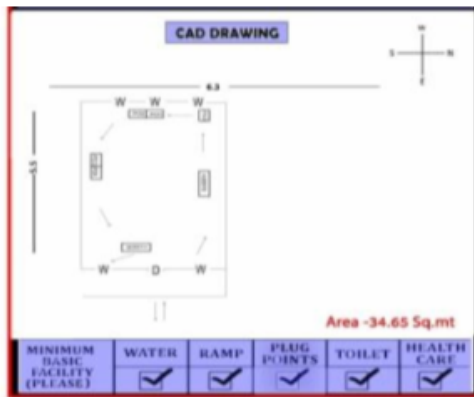

Cad View

Key MAP View