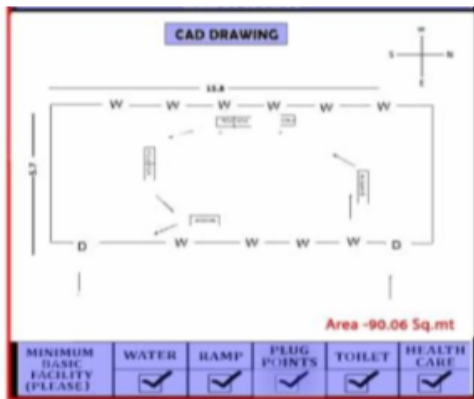

Cad View

Key MAP View