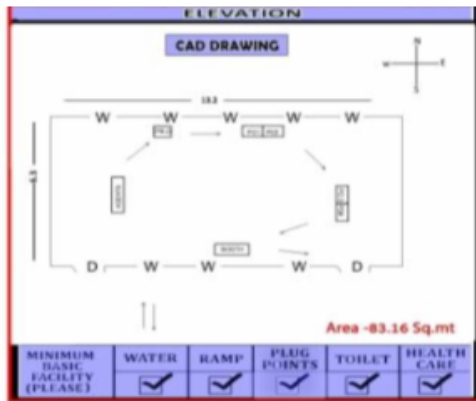

Google Map View

Polling Station Building Front View

Polling Station Front View

Cad View

Key MAP View

1	UHV0801829	பெயர் : ஜெயமணி தந்தை பெயர்: வீரன் வீட்டு எண் : 1 வயது : 70 பாலினம் : பெண்	Photo is available	2	UHV1172345	பெயர் : ராஜ் தந்தை பெயர்: கருப்பன் வீட்டு எண் : 1 வயது : 69 பாலினம் : ஆண்	Photo is available	3	UHV2014280	பெயர் : வினிதா ம தந்தை பெயர்: மகேஷ்குமார் ரா வீட்டு எண் : 1/2 வயது : 21 பாலினம் : பெண்	Photo is available
4	UHV0700625	பெயர் : தமிழ்செல்வி கணவர் பெயர்: அன்பழகன் வீட்டு எண் : 1-156 வயது : 41 பாலினம் : பெண்	Photo is available	5	UHV1726173	பெயர் : புவனேஷ் வெ தந்தை பெயர்: வெங்கடாசலம் வீட்டு எண் : 1/165 வயது : 25 பாலினம் : ஆண்	Photo is available	6	UHV1891688	பெயர் : சபர்ணா தந்தை பெயர்: பூபதி வீட்டு எண் : 1-174 வயது : 21 பாலினம் : ஆண்	Photo is available
7	UHV0801845	பெயர் : தங்கமணி கணவர் பெயர்: பாஸ்கரன் வீட்டு எண் : 2-1A வயது : 37 பாலினம் : பெண்	Photo is available	8	UHV0805747	பெயர் : சூரிய பிரகாஷ் தந்தை பெயர்: நல்லசிவம் வீட்டு எண் : 2-2 வயது : 29 பாலினம் : ஆண்	Photo is available	9	UHV0772210	பெயர் : ராகசுதா தந்தை பெயர்: சக்திவேல் வீட்டு எண் : 2-3 வயது : 34 பாலினம் : பெண்	Photo is available
10	UHV0801852	பெயர் : நவீன் குமார் தந்தை பெயர்: ஆறுமுகம் வீட்டு எண் : 2-3 வயது : 32 பாலினம் : ஆண்	Photo is available	11	UHV0976068	பெயர் : விஜயன் தந்தை பெயர்: சின்னப்பையன் வீட்டு எண் : 2-3 வயது : 28 பாலினம் : ஆண்	Photo is available	12	UHV0772228	பெயர் : லாவண்யா தந்தை பெயர்: ராஜ் வீட்டு எண் : 2-5 வயது : 30 பாலினம் : பெண்	Photo is available
13	UHV0801860	பெயர் : சம்பூரணம் கணவர் பெயர்: சுப்பிரமணி வீட்டு எண் : 2-6 வயது : 47 பாலினம் : பெண்	Photo is available	14	UHV1957927	பெயர் : சுகபுரீ செ தந்தை பெயர்: செந்தில்வேல் வீட்டு எண் : 2/8 வயது : 20 பாலினம் : பெண்	Photo is available	15	UHV0700484	பெயர் : அசோக் தந்தை பெயர்: இரவிச்சந்திரன் வீட்டு எண் : 2-10 வயது : 30 பாலினம் : ஆண்	Photo is available
16	UHV0999136	பெயர் : அருண் தந்தை பெயர்: ரவிசந்திரன் வீட்டு எண் : 2/10 வயது : 27 பாலினம் : ஆண்	Photo is available	17	FGJ1750025	பெயர் : மனோகரன் தந்தை பெயர்: மாணிக்கம் வீட்டு எண் : 2/11 வயது : 66 பாலினம் : ஆண்	Photo is available	18	UHV1172352	பெயர் : ராஜ் தந்தை பெயர்: ராமன் வீட்டு எண் : 2-13 வயது : 66 பாலினம் : ஆண்	Photo is available
19	FGJ1801208	பெயர் : மோகனசுந்தரம் தந்தை பெயர்: ராஜா வீட்டு எண் : 2-13 வயது : 39 பாலினம் : ஆண்	Photo is available	20	UHV0537134	பெயர் : புனிதா தந்தை பெயர்: வடிவேல் வீட்டு எண் : 2/13 வயது : 33 பாலினம் : பெண்	Photo is available	21	UHV0700492	பெயர் : கார்த்தி தந்தை பெயர்: இராஜ் வீட்டு எண் : 2-14 வயது : 30 பாலினம் : ஆண்	Photo is available
22	FGJ1800085	பெயர் : மோகன்ராஜ் தந்தை பெயர்: சிதம்பரம் வீட்டு எண் : 2-17 வயது : 40 பாலினம் : ஆண்	Photo is available	23	UHV0625061	பெயர் : சவீதா தந்தை பெயர்: பழனிச்சாமி வீட்டு எண் : 2/17 வயது : 32 பாலினம் : பெண்	Photo is available	24	FGJ1800093	பெயர் : லலிதா கணவர் பெயர்: கிருஷ்ணமூர்த்தி வீட்டு எண் : 2-20 வயது : 40 பாலினம் : பெண்	Photo is available
25	UHV0005181	பெயர் : சரவணசெல்வன் தந்தை பெயர்: பழனிச்சாமி வீட்டு எண் : 2-22 வயது : 55 பாலினம் : ஆண்	Photo is available	26	UHV0005199	பெயர் : கோமதி கணவர் பெயர்: சரவணசெல்வன் வீட்டு எண் : 2-22 வயது : 48 பாலினம் : பெண்	Photo is available	27	SCF0702233	பெயர் : வினோதா தந்தை பெயர்: விஜயன் வீட்டு எண் : 2/24 வயது : 29 பாலினம் : பெண்	Photo is available
28	UHV0852111	பெயர் : நித்யா தந்தை பெயர்: தங்கராஜ் வீட்டு எண் : 2-25 வயது : 35 பாலினம் : பெண்	Photo is available	29	UHV0878470	பெயர் : சத்தியா தந்தை பெயர்: தங்கராஜ் வீட்டு எண் : 2-25 வயது : 29 பாலினம் : பெண்	Photo is available	30	UHV0999151	பெயர் : ஜெயபாரதி தந்தை பெயர்: தங்கராஜ் வீட்டு எண் : 2/25 வயது : 27 பாலினம் : பெண்	Photo is available