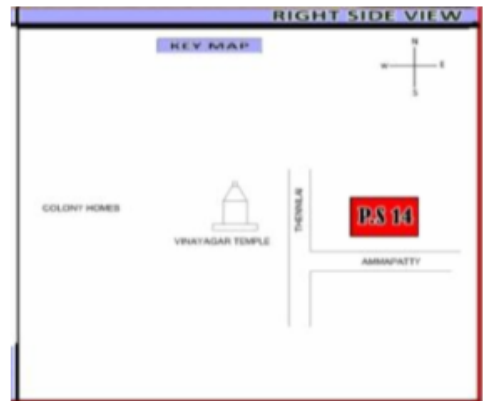

Google Map View

Polling Station Building Front View

Polling Station Front View

Cad View

Key MAP View

1	UHV0801829	பெயர் : ஜெயமணி தந்தை பெயர்: வீரன் வீட்டு எண் : 1 வயது : 70 பாலினம் : பெண்	Photo is available	2	UHV1172345	பெயர் : ராஜ் தந்தை பெயர்: கருப்பன் வீட்டு எண் : 1 வயது : 69 பாலினம் : ஆண்	Photo is available	3	UHV2014280	பெயர் : வினிதா ம தந்தை பெயர்: மகேஷ்குமார் ரா வீட்டு எண் : 1/2 வயது : 21 பாலினம் : பெண்	Photo is available
4	UHV0700625	பெயர் : தமிழ்செல்வி கணவர் பெயர்: அன்பழகன் வீட்டு எண் : 1-156 வயது : 41 பாலினம் : பெண்	Photo is available	5	UHV1726173	பெயர் : புவனேஷ் வெ தந்தை பெயர்: வெங்கடாசலம் வீட்டு எண் : 1/165 வயது : 25 பாலினம் : ஆண்	Photo is available	6	UHV1891688	பெயர் : சபர்ணா தந்தை பெயர்: பூபதி வீட்டு எண் : 1-174 வயது : 21 பாலினம் : ஆண்	Photo is available
7	UHV0801845	பெயர் : தங்கமணி கணவர் பெயர்: பாஸ்கரன் வீட்டு எண் : 2-1A வயது : 37 பாலினம் : பெண்	Photo is available	8	UHV0805747	பெயர் : சூரிய பிரகாஷ் தந்தை பெயர்: நல்லசிவம் வீட்டு எண் : 2-2 வயது : 29 பாலினம் : ஆண்	Photo is available	9	UHV0772210	பெயர் : ராகசுதா தந்தை பெயர்: சக்திவேல் வீட்டு எண் : 2-3 வயது : 34 பாலினம் : பெண்	Photo is available
10	UHV0801852	பெயர் : நவீன் குமார் தந்தை பெயர்: ஆறுமுகம் வீட்டு எண் : 2-3 வயது : 32 பாலினம் : ஆண்	Photo is available	11	UHV0976068	பெயர் : விஜயன் தந்தை பெயர்: சின்னப்பையன் வீட்டு எண் : 2-3 வயது : 28 பாலினம் : ஆண்	Photo is available	12	UHV0772228	பெயர் : லாவண்யா தந்தை பெயர்: ராஜ் வீட்டு எண் : 2-5 வயது : 30 பாலினம் : பெண்	Photo is available
13	UHV0801860	பெயர் : சம்பூரணம் கணவர் பெயர்: சுப்பிரமணி வீட்டு எண் : 2-6 வயது : 47 பாலினம் : பெண்	Photo is available	14	UHV1957927	பெயர் : சுகபுரீ செ தந்தை பெயர்: செந்தில்வேல் வீட்டு எண் : 2/8 வயது : 20 பாலினம் : பெண்	Photo is available	15	UHV0700484	பெயர் : அசோக் தந்தை பெயர்: இரவிச்சந்திரன் வீட்டு எண் : 2-10 வயது : 30 பாலினம் : ஆண்	Photo is available
16	UHV0999136	பெயர் : அருண் தந்தை பெயர்: ரவிசந்திரன் வீட்டு எண் : 2/10 வயது : 27 பாலினம் : ஆண்	Photo is available	17	FGJ1750025	பெயர் : மனோகரன் தந்தை பெயர்: மாணிக்கம் வீட்டு எண் : 2/11 வயது : 66 பாலினம் : ஆண்	Photo is available	18	UHV1172352	பெயர் : ராஜ் தந்தை பெயர்: ராமன் வீட்டு எண் : 2-13 வயது : 66 பாலினம் : ஆண்	Photo is available
19	FGJ1801208	பெயர் : மோகனசுந்தரம் தந்தை பெயர்: ராஜா வீட்டு எண் : 2-13 வயது : 39 பாலினம் : ஆண்	Photo is available	20	UHV0537134	பெயர் : புனிதா தந்தை பெயர்: வடிவேல் வீட்டு எண் : 2/13 வயது : 33 பாலினம் : பெண்	Photo is available	21	UHV0700492	பெயர் : கார்த்தி தந்தை பெயர்: இராஜ் வீட்டு எண் : 2-14 வயது : 30 பாலினம் : ஆண்	Photo is available
22	FGJ1800085	பெயர் : மோகன்ராஜ் தந்தை பெயர்: சிதம்பரம் வீட்டு எண் : 2-17 வயது : 40 பாலினம் : ஆண்	Photo is available	23	UHV0625061	பெயர் : சவீதா தந்தை பெயர்: பழனிச்சாமி வீட்டு எண் : 2/17 வயது : 32 பாலினம் : பெண்	Photo is available	24	FGJ1800093	பெயர் : லலிதா கணவர் பெயர்: கிருஷ்ணமூர்த்தி வீட்டு எண் : 2-20 வயது : 40 பாலினம் : பெண்	Photo is available
25	UHV0005181	பெயர் : சரவணசெல்வன் தந்தை பெயர்: பழனிச்சாமி வீட்டு எண் : 2-22 வயது : 55 பாலினம் : ஆண்	Photo is available	26	UHV0005199	பெயர் : கோமதி கணவர் பெயர்: சரவணசெல்வன் வீட்டு எண் : 2-22 வயது : 48 பாலினம் : பெண்	Photo is available	27	SCF0702233	பெயர் : வினோதா தந்தை பெயர்: விஜயன் வீட்டு எண் : 2/24 வயது : 29 பாலினம் : பெண்	Photo is available
28	UHV0852111	பெயர் : நித்யா தந்தை பெயர்: தங்கராஜ் வீட்டு எண் : 2-25 வயது : 35 பாலினம் : பெண்	Photo is available	29	UHV0878470	பெயர் : சத்தியா தந்தை பெயர்: தங்கராஜ் வீட்டு எண் : 2-25 வயது : 29 பாலினம் : பெண்	Photo is available	30	UHV0999151	பெயர் : ஜெயபாரதி தந்தை பெயர்: தங்கராஜ் வீட்டு எண் : 2/25 வயது : 27 பாலினம் : பெண்	Photo is available