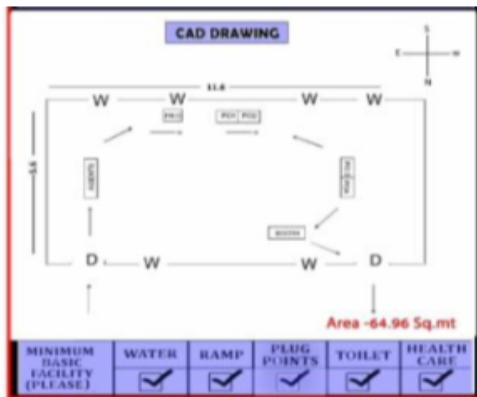

Google Map View

Polling Station Building Front View

Polling Station Front View

Cad View

Key MAP View

1 பெயர் : ராஜாமணி தந்தை பெயர் : ராமசாமி வீட்டு எண் : 1 வயது : 56 பாலினம் : ஆண்	UHV1495001 Photo is available	2 பெயர் : லதா கணவர் பெயர் : ராஜாமணி வீட்டு எண் : 1 வயது : 48 பாலினம் : பெண்	FGJ1462985 Photo is available	3 பெயர் : குணசேகரன் தந்தை பெயர் : பழனிச்சாமி வீட்டு எண் : 2 வயது : 71 பாலினம் : ஆண்	UHV1495019 Photo is available
4 பெயர் : ருக்மணி கணவர் பெயர் : குணசேகரன் வீட்டு எண் : 2 வயது : 66 பாலினம் : பெண்	UHV1495027 Photo is available	5 பெயர் : ஜெகதீஷ் தந்தை பெயர் : கருப்பண்ணன் வீட்டு எண் : 3-8 வயது : 42 பாலினம் : ஆண்	UHV1825629 Photo is available	6 பெயர் : சுப்பிரமணி தந்தை பெயர் : மாரப்பன் வீட்டு எண் : 4 வயது : 72 பாலினம் : ஆண்	UHV1495035 Photo is available
7 பெயர் : சரஸ்வதி கணவர் பெயர் : சுப்பிரமணி வீட்டு எண் : 4 வயது : 64 பாலினம் : பெண்	UHV1495043 Photo is available	8 பெயர் : தீபா ரா தந்தை பெயர் : ராஜாமணி வீட்டு எண் : 5/1 வயது : 20 பாலினம் : பெண்	UHV1960681 Photo is available	9 பெயர் : பாக்கிய செளந்தர்யா தந்தை பெயர் : வீட்டு எண் : 5/6 வயது : 30 பாலினம் : பெண்	RIV2168383 Photo is available
10 பெயர் : தினேஷ் தந்தை பெயர் : மாருச்சாமி வீட்டு எண் : 5-06 வயது : 29 பாலினம் : ஆண்	UHV0898510 Photo is available	11 பெயர் : ஜோதிமணி கணவர் பெயர் : ராஜேஷ் வீட்டு எண் : 5-8 வயது : 35 பாலினம் : பெண்	UHV0939744 Photo is available	12 பெயர் : பிருந்தா தந்தை பெயர் : சேகர் வீட்டு எண் : 5-92 வயது : 34 பாலினம் : பெண்	UHV0923037 Photo is available
13 பெயர் : மாருசாமி தந்தை பெயர் : பழனிச்சாமி வீட்டு எண் : 6 வயது : 61 பாலினம் : ஆண்	UHV1495068 Photo is available	14 பெயர் : செல்வி கணவர் பெயர் : மாருசாமி வீட்டு எண் : 6 வயது : 51 பாலினம் : பெண்	FGJ1249077 Photo is available	15 பெயர் : முத்தாச்சி கணவர் பெயர் : முருகேசன் வீட்டு எண் : 7 வயது : 67 பாலினம் : பெண்	UHV1495084 Photo is available
16 பெயர் : மகேஷ் கணவர் பெயர் : கருப்பண்ணன் வீட்டு எண் : 8 வயது : 68 பாலினம் : பெண்	UHV1495100 Photo is available	17 பெயர் : கந்தசாமி தந்தை பெயர் : பவுதியப்பன் வீட்டு எண் : 15 வயது : 68 பாலினம் : ஆண்	FGJ1248871 Photo is available	18 பெயர் : ராணி கணவர் பெயர் : கந்தசாமி வீட்டு எண் : 15 வயது : 60 பாலினம் : பெண்	FGJ1248863 Photo is available
19 பெயர் : கோபாலகிருஷ்ணன் தந்தை பெயர் : காளியப்பன் வீட்டு எண் : 149/NA வயது : 25 பாலினம் : ஆண்	UHV1048370 Photo is available	20 பெயர் : சத்யபிரபா கணவர் பெயர் : ஜெகதீஷ் வீட்டு எண் : 318 வயது : 35 பாலினம் : பெண்	UHV1825637 Photo is available		