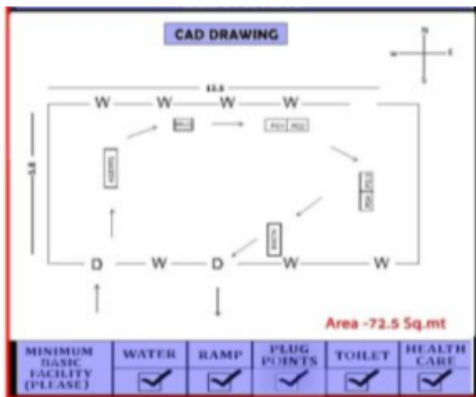

Google Map View

Polling Station Building Front View

Polling Station Front View

Cad View

Key MAP View

1 பெயர் : நர்சம்மாள் தந்தை பெயர்: முத்துச்சாமி வீட்டு எண் : 1 வயது : 87 பாலினம் : பெண் Photo is available	UHV0959965	2 பெயர் : சுப்புலட்சுமி கணவர் பெயர்: முத்துசாமி வீட்டு எண் : 1 வயது : 79 பாலினம் : பெண் Photo is available	UHV1512144	3 பெயர் : தமயந்தி கணவர் பெயர்: பசுபதி வீட்டு எண் : 1 வயது : 76 பாலினம் : பெண் Photo is available	UHV0540708
4 பெயர் : ரத்தினம் தந்தை பெயர்: அழகுமணி வீட்டு எண் : 1 வயது : 56 பாலினம் : பெண் Photo is available	UHV0959957	5 பெயர் : பாலமுருகன் தந்தை பெயர்: முத்துசாமி வீட்டு எண் : 1 வயது : 51 பாலினம் : ஆண் Photo is available	UHV1512151	6 பெயர் : சித்ரா கணவர் பெயர்: பாலமுருகன் வீட்டு எண் : 1 வயது : 39 பாலினம் : பெண் Photo is available	UHV0060608
7 பெயர் : ராஜ்கண்ணு தந்தை பெயர்: சக்திவேல் வீட்டு எண் : 1 வயது : 38 பாலினம் : ஆண் Photo is available	UHV0154583	8 பெயர் : பாலகிருஷ்ணன் தந்தை பெயர்: நல்லமுத்து வீட்டு எண் : 1 வயது : 36 பாலினம் : ஆண் Photo is available	UHV0540690	9 பெயர் : ஜெகதாம்பிகை கணவர் பெயர்: மணி வீட்டு எண் : 1-6 வயது : 51 பாலினம் : பெண் Photo is available	UHV0245373
10 பெயர் : மோகனா பிரசாத் தந்தை பெயர்: மணிவேல் வீட்டு எண் : 1/17 வயது : 26 பாலினம் : ஆண் Photo is available	UHV1048586	11 பெயர் : தமிழ்செல்வி கணவர் பெயர்: ரவி வீட்டு எண் : 1-22 வயது : 42 பாலினம் : பெண் Photo is available	UHV0245431	12 பெயர் : சரசு கணவர் பெயர்: சதாசிவம் வீட்டு எண் : 1-24 வயது : 58 பாலினம் : பெண் Photo is available	UHV0154641
13 பெயர் : நர்மதா கணவர் பெயர்: முருகவேல் வீட்டு எண் : 1-24 வயது : 38 பாலினம் : பெண் Photo is available	UHV0321778	14 பெயர் : நித்யா தந்தை பெயர்: மணிவேல் வீட்டு எண் : 1-24 வயது : 35 பாலினம் : பெண் Photo is available	UHV0923201	15 பெயர் : விஜி கணவர் பெயர்: சக்திவேல் வீட்டு எண் : 1-27 வயது : 43 பாலினம் : பெண் Photo is available	UHV0321794
16 பெயர் : கனிமொழி க ர கணவர் பெயர்: சதீஸ்குமார் வீட்டு எண் : 1/27-ஏ வயது : 36 பாலினம் : பெண் Photo is available	UHV2004349	17 பெயர் : சித்ரா கணவர் பெயர்: சக்திவேல் வீட்டு எண் : 1-37 வயது : 45 பாலினம் : பெண் Photo is available	UHV0321802	18 பெயர் : மணிவேல் தாயின் பெயர்: சரஸ்வதி வீட்டு எண் : 1-38 வயது : 32 பாலினம் : ஆண் Photo is available	UHV0540732
19 பெயர் : தாரணி தந்தை பெயர்: பாலசுப்பிரமணி வீட்டு எண் : 1/38 வயது : 26 பாலினம் : பெண் Photo is available	ZNC1490267	20 பெயர் : சிவன் தந்தை பெயர்: பழனிச்சாமி வீட்டு எண் : 1-39 வயது : 45 பாலினம் : ஆண் Photo is available	UHV0321935	21 பெயர் : கவிதா கணவர் பெயர்: சிவன் வீட்டு எண் : 1-39 வயது : 41 பாலினம் : பெண் Photo is available	UHV0321729
22 பெயர் : கால்யாபூர் ரா க தந்தை பெயர்: கதிர்வேல் வீட்டு எண் : 1/45 வயது : 19 பாலினம் : பெண் Photo is available	UHV2010676	23 பெயர் : சுப்ரமணி தந்தை பெயர்: கருப்பண்ணன் வீட்டு எண் : 1-46 வயது : 53 பாலினம் : ஆண் Photo is available	UHV0321851	24 பெயர் : இந்திரகுமார் தந்தை பெயர்: செல்வராஜ் வீட்டு எண் : 1-48 வயது : 31 பாலினம் : ஆண் Photo is available	UHV0653899
25 பெயர் : சக்திவேல் தந்தை பெயர்: தங்கவேல் வீட்டு எண் : 1-50 வயது : 48 பாலினம் : ஆண் Photo is available	UHV0154617	26 பெயர் : மாலதி கணவர் பெயர்: சக்திவேல் வீட்டு எண் : 1-50 வயது : 42 பாலினம் : பெண் Photo is available	UHV0154682	27 பெயர் : பழனிசாமி தந்தை பெயர்: கருப்பண்ணன் வீட்டு எண் : 1-52 வயது : 63 பாலினம் : ஆண் Photo is available	UHV0960013
28 பெயர் : தமிழ்செல்வி பழனிசாமி கணவர் பெயர்: பழனிசாமி கருப்பண்ணன் வீட்டு எண் : 1-52 வயது : 56 பாலினம் : பெண் Photo is available	XKR1057199	#2 29 பெயர் : ஸ்ராவணி பா தந்தை பெயர்: பழனிச்சாமி வீட்டு எண் : 1/36 வயது : 31 பாலினம் : பெண் Photo is available	UHV0960039	30 பெயர் : பாணுமதி மு கணவர் பெயர்: முருகேசன் வீட்டு எண் : 1/54 வயது : 50 பாலினம் : பெண் Photo is available	FGJ1034909