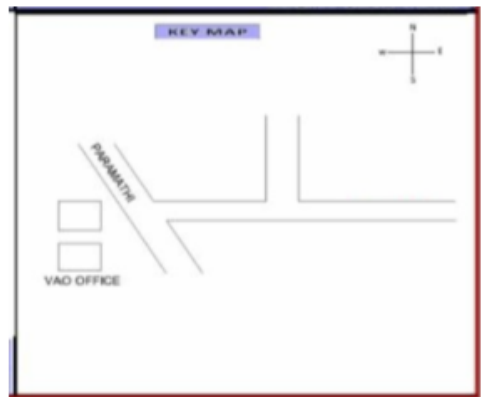

Google Map View

Polling Station Building Front View

Polling Station Front View

Cad View

Key MAP View

1 பெயர் : நர்சம்மாள் தந்தை பெயர்: முத்துச்சாமி வீட்டு எண் : 1 வயது : 87 பாலினம் : பெண் Photo is available	UHV0959965	2 பெயர் : சுப்புலட்சுமி கணவர் பெயர்: முத்துசாமி வீட்டு எண் : 1 வயது : 79 பாலினம் : பெண் Photo is available	UHV1512144	3 பெயர் : தமயந்தி கணவர் பெயர்: பசுபதி வீட்டு எண் : 1 வயது : 76 பாலினம் : பெண் Photo is available	UHV0540708
4 பெயர் : ரத்தினம் தந்தை பெயர்: அழகுமணி வீட்டு எண் : 1 வயது : 56 பாலினம் : பெண் Photo is available	UHV0959957	5 பெயர் : பாலமுருகன் தந்தை பெயர்: முத்துசாமி வீட்டு எண் : 1 வயது : 51 பாலினம் : ஆண் Photo is available	UHV1512151	6 பெயர் : சித்ரா கணவர் பெயர்: பாலமுருகன் வீட்டு எண் : 1 வயது : 39 பாலினம் : பெண் Photo is available	UHV0060608
7 பெயர் : ராஜ்கண்ணு தந்தை பெயர்: சக்திவேல் வீட்டு எண் : 1 வயது : 38 பாலினம் : ஆண் Photo is available	UHV0154583	8 பெயர் : பாலகிருஷ்ணன் தந்தை பெயர்: நல்லமுத்து வீட்டு எண் : 1 வயது : 36 பாலினம் : ஆண் Photo is available	UHV0540690	9 பெயர் : ஜெகதாம்பிகை கணவர் பெயர்: மணி வீட்டு எண் : 1-6 வயது : 51 பாலினம் : பெண் Photo is available	UHV0245373
10 பெயர் : மோகனா பிரசாத் தந்தை பெயர்: மணிவேல் வீட்டு எண் : 1/17 வயது : 26 பாலினம் : ஆண் Photo is available	UHV1048586	11 பெயர் : தமிழ்செல்வி கணவர் பெயர்: ரவி வீட்டு எண் : 1-22 வயது : 42 பாலினம் : பெண் Photo is available	UHV0245431	12 பெயர் : சரசு கணவர் பெயர்: சதாசிவம் வீட்டு எண் : 1-24 வயது : 58 பாலினம் : பெண் Photo is available	UHV0154641
13 பெயர் : நர்மதா கணவர் பெயர்: முருகவேல் வீட்டு எண் : 1-24 வயது : 38 பாலினம் : பெண் Photo is available	UHV0321778	14 பெயர் : நித்யா தந்தை பெயர்: மணிவேல் வீட்டு எண் : 1-24 வயது : 35 பாலினம் : பெண் Photo is available	UHV0923201	15 பெயர் : விஜி கணவர் பெயர்: சக்திவேல் வீட்டு எண் : 1-27 வயது : 43 பாலினம் : பெண் Photo is available	UHV0321794
16 பெயர் : கனிமொழி க ர கணவர் பெயர்: சதீஸ்குமார் வீட்டு எண் : 1/27-ஏ வயது : 36 பாலினம் : பெண் Photo is available	UHV2004349	17 பெயர் : சித்ரா கணவர் பெயர்: சக்திவேல் வீட்டு எண் : 1-37 வயது : 45 பாலினம் : பெண் Photo is available	UHV0321802	18 பெயர் : மணிவேல் தாயின் பெயர்: சரஸ்வதி வீட்டு எண் : 1-38 வயது : 32 பாலினம் : ஆண் Photo is available	UHV0540732
19 பெயர் : தாரணி தந்தை பெயர்: பாலசுப்பிரமணி வீட்டு எண் : 1/38 வயது : 26 பாலினம் : பெண் Photo is available	ZNC1490267	20 பெயர் : சிவன் தந்தை பெயர்: பழனிச்சாமி வீட்டு எண் : 1-39 வயது : 45 பாலினம் : ஆண் Photo is available	UHV0321935	21 பெயர் : கவிதா கணவர் பெயர்: சிவன் வீட்டு எண் : 1-39 வயது : 41 பாலினம் : பெண் Photo is available	UHV0321729
22 பெயர் : கால்யாபூர் ரா க தந்தை பெயர்: கதிர்வேல் வீட்டு எண் : 1/45 வயது : 19 பாலினம் : பெண் Photo is available	UHV2010676	23 பெயர் : சுப்ரமணி தந்தை பெயர்: கருப்பண்ணன் வீட்டு எண் : 1-46 வயது : 53 பாலினம் : ஆண் Photo is available	UHV0321851	24 பெயர் : இந்திரகுமார் தந்தை பெயர்: செல்வராஜ் வீட்டு எண் : 1-48 வயது : 31 பாலினம் : ஆண் Photo is available	UHV0653899
25 பெயர் : சக்திவேல் தந்தை பெயர்: தங்கவேல் வீட்டு எண் : 1-50 வயது : 48 பாலினம் : ஆண் Photo is available	UHV0154617	26 பெயர் : மாலதி கணவர் பெயர்: சக்திவேல் வீட்டு எண் : 1-50 வயது : 42 பாலினம் : பெண் Photo is available	UHV0154682	27 பெயர் : பழனிசாமி தந்தை பெயர்: கருப்பண்ணன் வீட்டு எண் : 1-52 வயது : 63 பாலினம் : ஆண் Photo is available	UHV0960013
28 பெயர் : தமிழ்செல்வி பழனிசாமி கணவர் பெயர்: பழனிசாமி கருப்பண்ணன் வீட்டு எண் : 1-52 வயது : 56 பாலினம் : பெண் Photo is available	XKR1057199	#2 29 பெயர் : ஸ்ராவணி பா தந்தை பெயர்: பழனிச்சாமி வீட்டு எண் : 1/36 வயது : 31 பாலினம் : பெண் Photo is available	UHV0960039	30 பெயர் : பாணுமதி மு கணவர் பெயர்: முருகேசன் வீட்டு எண் : 1/54 வயது : 50 பாலினம் : பெண் Photo is available	FGJ1034909