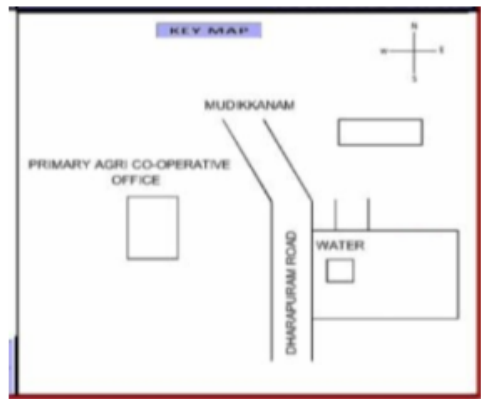

Google Map View

Polling Station Building Front View

Polling Station Front View

Cad View

Key MAP View

1 பெயர் : துரைசாமி தந்தை பெயர்: அருணாசலம் வீட்டு எண் : 1 வயது : 55 பாலினம் : ஆண்	UHV0542381 Photo is available	2 பெயர் : ராஜ்குமார் தந்தை பெயர்: கந்தசாமி வீட்டு எண் : 1 வயது : 55 பாலினம் : ஆண்	UHV1887512 Photo is available	3 பெயர் : ரூபா கணவர் பெயர்: உதயகுமார் வீட்டு எண் : 1 வயது : 50 பாலினம் : பெண்	UHV0322552 Photo is available
4 பெயர் : ராமலிங்கம் தந்தை பெயர்: கந்தசாமி வீட்டு எண் : 1 வயது : 49 பாலினம் : ஆண்	UHV0322693 Photo is available	5 பெயர் : பாலசுப்பிரமணி தந்தை பெயர்: கந்தசாமி வீட்டு எண் : 1 வயது : 46 பாலினம் : ஆண்	UHV0322677 Photo is available	6 பெயர் : குமரேசன் தந்தை பெயர்: துரைசாமி வீட்டு எண் : 1 வயது : 32 பாலினம் : ஆண்	UHV0542373 Photo is available
7 பெயர் : சந்தோஷ் தந்தை பெயர்: நல்லமுத்து வீட்டு எண் : 1 வயது : 28 பாலினம் : ஆண்	UHV0923383 Photo is available	8 பெயர் : சித்ரா கணவர் பெயர்: சுரேஷ் வீட்டு எண் : 1-2-132y வயது : 31 பாலினம் : பெண்	UHV0824938 Photo is available	9 பெயர் : லட்சுமி கணவர் பெயர்: நாச்சிமுத்து வீட்டு எண் : 2 வயது : 86 பாலினம் : பெண்	UHV1552066 Photo is available
10 பெயர் : மணி தந்தை பெயர்: கந்தசாமி வீட்டு எண் : 2 வயது : 61 பாலினம் : ஆண்	UHV1552074 Photo is available	11 பெயர் : செல்வராசு தந்தை பெயர்: பழனிச்சாமி வீட்டு எண் : 2 வயது : 54 பாலினம் : ஆண்	FGJ1457225 Photo is available	12 பெயர் : ராசாமணி கணவர் பெயர்: செல்வராசு வீட்டு எண் : 2 வயது : 51 பாலினம் : பெண்	FGJ1457233 Photo is available
#2 13 பெயர் : திவ்யா மு தந்தை பெயர்: முத்துசாமி வீட்டு எண் : 2 வயது : 31 பாலினம் : பெண்	UHV0736256 Photo is available	14 பெயர் : கார்த்திக் தந்தை பெயர்: பழனிச்சாமி வீட்டு எண் : 2 வயது : 30 பாலினம் : ஆண்	UHV0736280 Photo is available	15 பெயர் : பவித்ரா தேவி கணவர் பெயர்: மது வீட்டு எண் : 2-3 வயது : 25 பாலினம் : பெண்	UHV1078542 Photo is available
16 பெயர் : கார்த்திகேயன் தந்தை பெயர்: ராமலிங்கம் வீட்டு எண் : 2-5 வயது : 35 பாலினம் : ஆண்	UHV0322586 Photo is available	17 பெயர் : ம சித்ரா கணவர் பெயர்: மனோகரன் வீட்டு எண் : 2-8 வயது : 42 பாலினம் : பெண்	UHV1966662 Photo is available	18 பெயர் : சுப்ரமணியன் தந்தை பெயர்: நல்லப்பகவுண்டர் வீட்டு எண் : 2-13 வயது : 74 பாலினம் : ஆண்	UHV1552082 Photo is available
19 பெயர் : செந்திலராஜா தந்தை பெயர்: சுப்பிரமணியன் வீட்டு எண் : 2-13 வயது : 47 பாலினம் : ஆண்	FGJ1040963 Photo is available	20 பெயர் : தாமோதரன் தந்தை பெயர்: முருகேசன் வீட்டு எண் : 2/20 வயது : 27 பாலினம் : ஆண்	UHV1006105 Photo is available	21 பெயர் : ராஜாமணி கணவர் பெயர்: மனோகர் வீட்டு எண் : 2-21 வயது : 55 பாலினம் : பெண்	UHV0960161 Photo is available
22 பெயர் : மனோகர் தந்தை பெயர்: முனியப்பன் வீட்டு எண் : 2-21 வயது : 53 பாலினம் : ஆண்	UHV0960179 Photo is available	23 பெயர் : வைஷ்ணவி ம தாயின் பெயர்: ராஜாமணி வீட்டு எண் : 2-21 வயது : 24 பாலினம் : பெண்	UHV1997790 Photo is available	24 பெயர் : சரண்யா தந்தை பெயர்: மனோகரன் வீட்டு எண் : 2-22 வயது : 28 பாலினம் : பெண்	UHV0898858 Photo is available
25 பெயர் : தினேஷ்குமார் தந்தை பெயர்: நல்லசாமி வீட்டு எண் : 2-24 வயது : 35 பாலினம் : ஆண்	UHV0154898 Photo is available	26 பெயர் : பிரியா தந்தை பெயர்: முத்துசாமி வீட்டு எண் : 2-28 வயது : 34 பாலினம் : பெண்	UHV0541524 Photo is available	27 பெயர் : வீரம்மாள் கணவர் பெயர்: பெருமாள் வீட்டு எண் : 2-31 வயது : 75 பாலினம் : பெண்	UHV0541532 Photo is available
28 பெயர் : நவீன்குமார் தந்தை பெயர்: கந்தசாமி வீட்டு எண் : 2-43 வயது : 28 பாலினம் : ஆண்	UHV0923409 Photo is available	29 பெயர் : தினேஷ் குமார் தந்தை பெயர்: சிவசுப்ரமணி வீட்டு எண் : 2/53 வயது : 32 பாலினம் : ஆண்	UHV1048784 Photo is available	30 பெயர் : ஜீவிகா தந்தை பெயர்: பார்திபன் வீட்டு எண் : 2-63 வயது : 28 பாலினம் : பெண்	UHV0898841 Photo is available