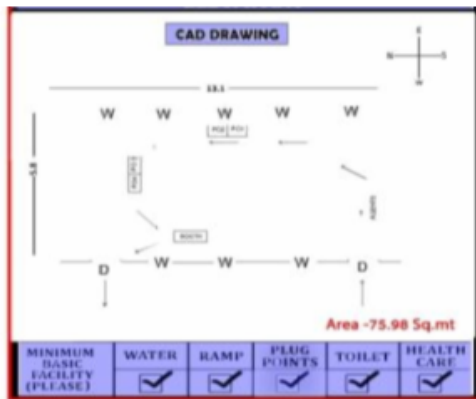

Cad View

Key MAP View