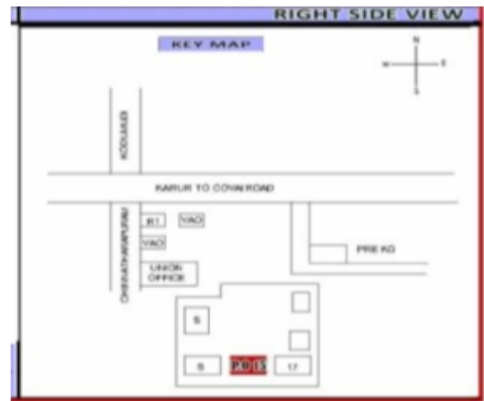

Nazri Naksha

Google Map View

Polling Station Building Front View

Polling Station Front View

Cad View

Key MAP View

1 பெயர் : சித்ரா கணவர் பெயர் : கதிர்வேல் வீட்டு எண் : 1 வயது : 43 பாலினம் : பெண்	UHV0224089 Photo is available	2 பெயர் : சங்கீதா கணவர் பெயர் : சாந்தகுமார் வீட்டு எண் : 1 வயது : 36 பாலினம் : பெண்	UHV0294694 Photo is available	3 பெயர் : மகேஷ் தந்தை பெயர் : சந்திரன் வீட்டு எண் : 1 வயது : 34 பாலினம் : ஆண்	UHV0475699 Photo is available
4 பெயர் : மெஜிஸ் தந்தை பெயர் : ராமன் வீட்டு எண் : 1-23 வயது : 50 பாலினம் : ஆண்	UHV0430421 Photo is available	5 பெயர் : பூங்கொடி கணவர் பெயர் : மெஜிஸ் வீட்டு எண் : 1-23 வயது : 50 பாலினம் : பெண்	UHV0430439 Photo is available	6 பெயர் : பெளித்தா கிறிஸ்டி தந்தை பெயர் : மெஜிஸ் வீட்டு எண் : 1/23 வயது : 20 பாலினம் : பெண்	UHV1935634 Photo is available
7 பெயர் : பிரேம்குமார் செ தந்தை பெயர் : செல்வராஜ் வீட்டு எண் : 1/215 வயது : 38 பாலினம் : ஆண்	UHV1726264 Photo is available	8 பெயர் : மைதிலி கணவர் பெயர் : தியாகராஜன் வீட்டு எண் : 2-73 வயது : 63 பாலினம் : பெண்	UHV0200469 Photo is available	9 பெயர் : சதுர்மித்ரா தந்தை பெயர் : செனிதூரை வீட்டு எண் : 2-21 வயது : 22 பாலினம் : பெண்	UHV1876853 Photo is available
10 பெயர் : முருகவேல் தந்தை பெயர் : கருப்பணன் வீட்டு எண் : 3 வயது : 56 பாலினம் : ஆண்	FGJ1392224 Photo is available	11 பெயர் : பர்வதம் கணவர் பெயர் : முருகவேல் வீட்டு எண் : 3 வயது : 46 பாலினம் : பெண்	FGJ1386911 Photo is available	12 பெயர் : அஜய்குமார் தந்தை பெயர் : முருகவேல் வீட்டு எண் : 3-4 வயது : 29 பாலினம் : ஆண்	UHV0805895 Photo is available
13 பெயர் : சுப்பிரமணி தந்தை பெயர் : மாரிமுத்து வீட்டு எண் : 4 வயது : 56 பாலினம் : ஆண்	UHV1175900 Photo is available	14 பெயர் : ராஜேஸ்வரி கணவர் பெயர் : சுப்பிரமணியன் வீட்டு எண் : 4 வயது : 50 பாலினம் : பெண்	FGJ1387232 Photo is available	15 பெயர் : வள்ளியாத்தாள் கணவர் பெயர் : பாலசுப்பிரமணியன் வீட்டு எண் : 4-1 வயது : 60 பாலினம் : பெண்	FGJ1227230 Photo is available
16 பெயர் : சிவானந்தம் தந்தை பெயர் : கிட்டுசாமி வீட்டு எண் : 4-2 வயது : 34 பாலினம் : ஆண்	UHV0403345 Photo is available	17 பெயர் : கிட்டுசாமி தந்தை பெயர் : ராமசாமி வீட்டு எண் : 4-3 வயது : 80 பாலினம் : ஆண்	UHV1175926 Photo is available	18 பெயர் : முருகன் தந்தை பெயர் : பழனிசாமி வீட்டு எண் : 4/3 வயது : 51 பாலினம் : ஆண்	UHV0257782 Photo is available
19 பெயர் : சண்முகம் ப தந்தை பெயர் : பழனிசாமி வீட்டு எண் : 4/3 வயது : 42 பாலினம் : ஆண்	UHV1726348 Photo is available	20 பெயர் : சிந்துஜா தந்தை பெயர் : சுப்பிரமணியன் வீட்டு எண் : 4/4 வயது : 25 பாலினம் : பெண்	UHV1023787 Photo is available	21 பெயர் : தெய்வானை கணவர் பெயர் : மதேஷ்வரன் வீட்டு எண் : 4-5D வயது : 51 பாலினம் : பெண்	UHV0700955 Photo is available
22 பெயர் : சந்தியா கணவர் பெயர் : பாஸ்கரன் வீட்டு எண் : 4-13 வயது : 36 பாலினம் : பெண்	UHV0476028 Photo is available	23 பெயர் : ராஜா தந்தை பெயர் : மனோகரன் வீட்டு எண் : 4-16 வயது : 38 பாலினம் : ஆண்	UHV0389007 Photo is available	24 பெயர் : அருள்மொழி கணவர் பெயர் : ராஜா வீட்டு எண் : 4/16 வயது : 36 பாலினம் : பெண்	UHV1079078 Photo is available
25 பெயர் : சசிக்குமார் தந்தை பெயர் : மனோகரன் வீட்டு எண் : 4-16 வயது : 35 பாலினம் : ஆண்	UHV0388959 Photo is available	26 பெயர் : கவிதா தந்தை பெயர் : ஆனந்தன் வீட்டு எண் : 4-18 வயது : 27 பாலினம் : ஆண்	UHV0979732 Photo is available	27 பெயர் : பைந்தமிழரசு தந்தை பெயர் : ஆனந்தன் வீட்டு எண் : 4-18 வயது : 26 பாலினம் : ஆண்	UHV1023605 Photo is available
28 பெயர் : மீனாட்சிசுந்தரம் தந்தை பெயர் : சதாசிவம் வீட்டு எண் : 4/29-1 வயது : 24 பாலினம் : ஆண்	UHV1718857 Photo is available	29 பெயர் : செளமியா தாயின் பெயர் : கிரிஷ்ணவேணி வீட்டு எண் : 4/29-2 வயது : 26 பாலினம் : பெண்	UHV1023761 Photo is available	30 பெயர் : ரேவதி கணவர் பெயர் : செந்தில்குமார் வீட்டு எண் : 4-31 வயது : 46 பாலினம் : பெண்	UHV0476036 Photo is available