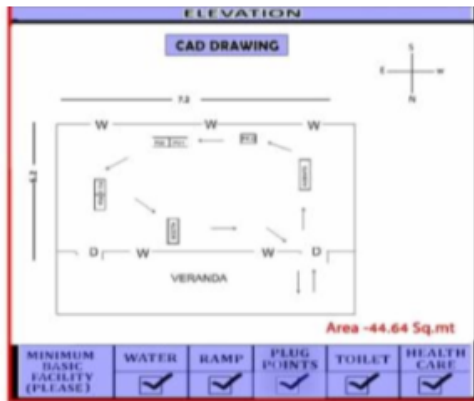

Nazri Naksha

Google Map View

Polling Station Building Front View

Polling Station Front View

Cad View

Key MAP View

1 பெயர் : சித்ரா கணவர் பெயர் : கதிர்வேல் வீட்டு எண் : 1 வயது : 43 பாலினம் : பெண்	UHV0224089 Photo is available	2 பெயர் : சங்கீதா கணவர் பெயர் : சாந்தகுமார் வீட்டு எண் : 1 வயது : 36 பாலினம் : பெண்	UHV0294694 Photo is available	3 பெயர் : மகேஷ் தந்தை பெயர் : சந்திரன் வீட்டு எண் : 1 வயது : 34 பாலினம் : ஆண்	UHV0475699 Photo is available
4 பெயர் : மெஜிஸ் தந்தை பெயர் : ராமன் வீட்டு எண் : 1-23 வயது : 50 பாலினம் : ஆண்	UHV0430421 Photo is available	5 பெயர் : பூங்கொடி கணவர் பெயர் : மெஜிஸ் வீட்டு எண் : 1-23 வயது : 50 பாலினம் : பெண்	UHV0430439 Photo is available	6 பெயர் : பெளித்தா கிறிஸ்டி தந்தை பெயர் : மெஜிஸ் வீட்டு எண் : 1/23 வயது : 20 பாலினம் : பெண்	UHV1935634 Photo is available
7 பெயர் : பிரேம்குமார் செ தந்தை பெயர் : செல்வராஜ் வீட்டு எண் : 1/215 வயது : 38 பாலினம் : ஆண்	UHV1726264 Photo is available	8 பெயர் : மைதிலி கணவர் பெயர் : தியாகராஜன் வீட்டு எண் : 2-73 வயது : 63 பாலினம் : பெண்	UHV0200469 Photo is available	9 பெயர் : சதுர்மித்ரா தந்தை பெயர் : செனிதூரை வீட்டு எண் : 2-21 வயது : 22 பாலினம் : பெண்	UHV1876853 Photo is available
10 பெயர் : முருகவேல் தந்தை பெயர் : கருப்பணன் வீட்டு எண் : 3 வயது : 56 பாலினம் : ஆண்	FGJ1392224 Photo is available	11 பெயர் : பர்வதம் கணவர் பெயர் : முருகவேல் வீட்டு எண் : 3 வயது : 46 பாலினம் : பெண்	FGJ1386911 Photo is available	12 பெயர் : அஜய்குமார் தந்தை பெயர் : முருகவேல் வீட்டு எண் : 3-4 வயது : 29 பாலினம் : ஆண்	UHV0805895 Photo is available
13 பெயர் : சுப்பிரமணி தந்தை பெயர் : மாரிமுத்து வீட்டு எண் : 4 வயது : 56 பாலினம் : ஆண்	UHV1175900 Photo is available	14 பெயர் : ராஜேஸ்வரி கணவர் பெயர் : சுப்பிரமணியன் வீட்டு எண் : 4 வயது : 50 பாலினம் : பெண்	FGJ1387232 Photo is available	15 பெயர் : வள்ளியாத்தாள் கணவர் பெயர் : பாலசுப்பிரமணியன் வீட்டு எண் : 4-1 வயது : 60 பாலினம் : பெண்	FGJ1227230 Photo is available
16 பெயர் : சிவானந்தம் தந்தை பெயர் : கிட்டுசாமி வீட்டு எண் : 4-2 வயது : 34 பாலினம் : ஆண்	UHV0403345 Photo is available	17 பெயர் : கிட்டுசாமி தந்தை பெயர் : ராமசாமி வீட்டு எண் : 4-3 வயது : 80 பாலினம் : ஆண்	UHV1175926 Photo is available	18 பெயர் : முருகன் தந்தை பெயர் : பழனிசாமி வீட்டு எண் : 4/3 வயது : 51 பாலினம் : ஆண்	UHV0257782 Photo is available
19 பெயர் : சண்முகம் ப தந்தை பெயர் : பழனிசாமி வீட்டு எண் : 4/3 வயது : 42 பாலினம் : ஆண்	UHV1726348 Photo is available	20 பெயர் : சிந்துஜா தந்தை பெயர் : சுப்பிரமணியன் வீட்டு எண் : 4/4 வயது : 25 பாலினம் : பெண்	UHV1023787 Photo is available	21 பெயர் : தெய்வானை கணவர் பெயர் : மதேஷ்வரன் வீட்டு எண் : 4-5D வயது : 51 பாலினம் : பெண்	UHV0700955 Photo is available
22 பெயர் : சந்தியா கணவர் பெயர் : பாஸ்கரன் வீட்டு எண் : 4-13 வயது : 36 பாலினம் : பெண்	UHV0476028 Photo is available	23 பெயர் : ராஜா தந்தை பெயர் : மனோகரன் வீட்டு எண் : 4-16 வயது : 38 பாலினம் : ஆண்	UHV0389007 Photo is available	24 பெயர் : அருள்மொழி கணவர் பெயர் : ராஜா வீட்டு எண் : 4/16 வயது : 36 பாலினம் : பெண்	UHV1079078 Photo is available
25 பெயர் : சசிக்குமார் தந்தை பெயர் : மனோகரன் வீட்டு எண் : 4-16 வயது : 35 பாலினம் : ஆண்	UHV0388959 Photo is available	26 பெயர் : கவிதா தந்தை பெயர் : ஆனந்தன் வீட்டு எண் : 4-18 வயது : 27 பாலினம் : ஆண்	UHV0979732 Photo is available	27 பெயர் : பைந்தமிழரசு தந்தை பெயர் : ஆனந்தன் வீட்டு எண் : 4-18 வயது : 26 பாலினம் : ஆண்	UHV1023605 Photo is available
28 பெயர் : மீனாட்சிசுந்தரம் தந்தை பெயர் : சதாசிவம் வீட்டு எண் : 4/29-1 வயது : 24 பாலினம் : ஆண்	UHV1718857 Photo is available	29 பெயர் : செளமியா தாயின் பெயர் : கிரிஷ்ணவேணி வீட்டு எண் : 4/29-2 வயது : 26 பாலினம் : பெண்	UHV1023761 Photo is available	30 பெயர் : ரேவதி கணவர் பெயர் : செந்தில்குமார் வீட்டு எண் : 4-31 வயது : 46 பாலினம் : பெண்	UHV0476036 Photo is available