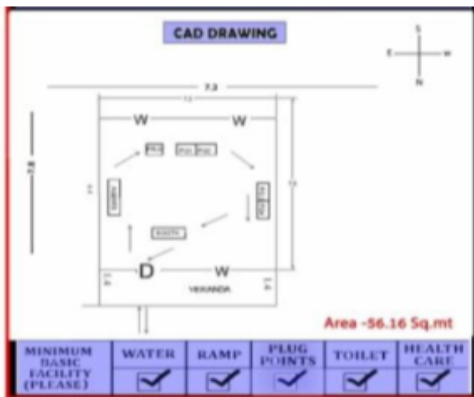

Google Map View

Polling Station Building Front View

Polling Station Front View

Cad View

Key MAP View

1 பெயர் : ரகுபதி தந்தை பெயர்: இந்திரமூர்த்தி வீட்டு எண் : 1 வயது : 57 பாலினம் : ஆண்	UHV1427038 Photo is available	2 பெயர் : யுவராணி கணவர் பெயர்: கிருஷ்ணகுமார் வீட்டு எண் : 1 வயது : 40 பாலினம் : பெண்	UHV0440115 Photo is available	3 பெயர் : சரவணன் தந்தை பெயர்: கிருஷ்ணமூர்த்தி வீட்டு எண் : 1 வயது : 32 பாலினம் : ஆண்	UHV0737361 Photo is available
4 பெயர் : பிரியங்கா தாயின் பெயர்: நிர்மலாதேவி வீட்டு எண் : 1-408 வயது : 34 பாலினம் : பெண்	UHV0737353 Photo is available	5 பெயர் : பிரியதர்சினி தாயின் பெயர்: நிர்மலாதேவி வீட்டு எண் : 1-408 வயது : 33 பாலினம் : பெண்	UHV0785030 Photo is available	# 6 பெயர் : நாகராஜன் தந்தை பெயர்: நடேசன் வீட்டு எண் : 4-1 வயது : 57 பாலினம் : ஆண்	UHV0206052 Photo is available
7 பெயர் : அம்பிகா கணவர் பெயர்: நாகராஜ் வீட்டு எண் : 4-1 வயது : 50 பாலினம் : பெண்	FGJ1253053 Photo is available	8 பெயர் : செளமியா தந்தை பெயர்: நாகராஜன் வீட்டு எண் : 4/1 வயது : 30 பாலினம் : பெண்	UHV0737072 Photo is available	9 பெயர் : தர்ஷினி தந்தை பெயர்: பாரி வீட்டு எண் : 4/4 வயது : 26 பாலினம் : பெண்	UHV1726132 Photo is available
10 பெயர் : கோமதி கணவர் பெயர்: சுகுமார் வீட்டு எண் : 4-5 வயது : 45 பாலினம் : பெண்	FGJ1368463 Photo is available	11 பெயர் : மைலேஷ்கண்ணா தந்தை பெயர்: சுகுமார் வீட்டு எண் : 4/5B வயது : 22 பாலினம் : ஆண்	UHV1878826 Photo is available	12 பெயர் : கலைச்செல்வி கணவர் பெயர்: சண்முகசுந்தரம் வீட்டு எண் : 4-15A வயது : 58 பாலினம் : பெண்	UHV0205864 Photo is available
13 பெயர் : முத்துலட்சுமி கணவர் பெயர்: சண்முகம் வீட்டு எண் : 4/23 வயது : 45 பாலினம் : பெண்	FGJ1793694 Photo is available	14 பெயர் : கார்த்திக் தந்தை பெயர்: சண்முகம் வீட்டு எண் : 4-23 வயது : 29 பாலினம் : ஆண்	UHV0867846 Photo is available	15 பெயர் : யமுனா ம கணவர் பெயர்: கார்த்திக் வீட்டு எண் : 4/23 வயது : 28 பாலினம் : பெண்	UHV1907997 Photo is available
16 பெயர் : மோகன்ராஜ் தந்தை பெயர்: சண்முகம் வீட்டு எண் : 4-23 வயது : 26 பாலினம் : ஆண்	UHV1049519 Photo is available	17 பெயர் : சதீஸ் தந்தை பெயர்: சண்முகம் வீட்டு எண் : 4/23 வயது : 24 பாலினம் : ஆண்	UHV1781426 Photo is available	18 பெயர் : பானுமதி கணவர் பெயர்: மோகன்ராஜ் வீட்டு எண் : 4/23 வயது : 22 பாலினம் : பெண்	UHV1925114 Photo is available
19 பெயர் : விஜய்குமார் தந்தை பெயர்: சண்முகம் வீட்டு எண் : 4-28 வயது : 22 பாலினம் : ஆண்	UHV1925171 Photo is available	20 பெயர் : விஸ்வநாதன் தந்தை பெயர்: பொன்னுச்சாமி வீட்டு எண் : 4-28 வயது : 35 பாலினம் : ஆண்	UHV0544106 Photo is available	21 பெயர் : சிவா தந்தை பெயர்: பொன்னுச்சாமி வீட்டு எண் : 4-28 வயது : 30 பாலினம் : ஆண்	UHV0737437 Photo is available
22 பெயர் : தமிழரசன் தந்தை பெயர்: பாலசுப்ரமணியன் வீட்டு எண் : 4-29 வயது : 29 பாலினம் : ஆண்	UHV0825463 Photo is available	23 பெயர் : சந்தியா தந்தை பெயர்: கிருஷ்ணமூர்த்தி வீட்டு எண் : 4-31 வயது : 31 பாலினம் : பெண்	UHV0655100 Photo is available	24 பெயர் : திருதினேஷ் தந்தை பெயர்: சண்முக சுந்தரம் வீட்டு எண் : 4/42C வயது : 25 பாலினம் : ஆண்	UHV1049485 Photo is available
25 பெயர் : ஜனக்பிரியன் ஸ் தந்தை பெயர்: சண்முகசுந்தரம் வீட்டு எண் : 4/42 சி வயது : 19 பாலினம் : ஆண்	UHV2002269 Photo is available	26 பெயர் : ஹரிஸ்குமார் தந்தை பெயர்: ரவி வீட்டு எண் : 4-44 வயது : 30 பாலினம் : ஆண்	UHV0785055 Photo is available	27 பெயர் : தேவராஜ் தந்தை பெயர்: ரொங்கசாமி வீட்டு எண் : 4-75 வயது : 39 பாலினம் : ஆண்	FGJ1793348 Photo is available
28 பெயர் : ஷாலினி தந்தை பெயர்: ராமசாமி வீட்டு எண் : 4/75 வயது : 22 பாலினம் : பெண்	UHV1925049 Photo is available	# 29 பெயர் : பிரேமா கணவர் பெயர்: சிவமணி வீட்டு எண் : 4/108 வயது : 39 பாலினம் : பெண்	UHV0737403 Photo is available	# 30 பெயர் : ரேவதி கணவர் பெயர்: அசோக்குமார் வீட்டு எண் : 4/108 வயது : 38 பாலினம் : பெண்	UHV0737395 Photo is available