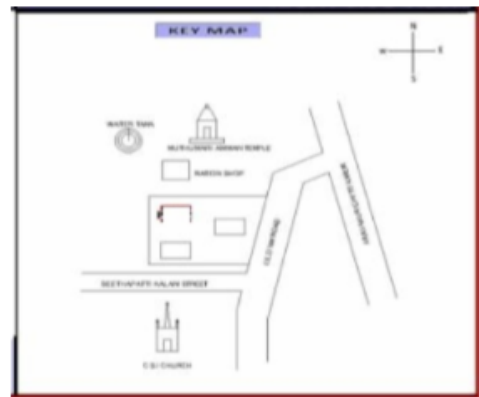

Google Map View

Polling Station Building Front View

Polling Station Front View

Cad View

Key MAP View

1 பெயர் : ரகுபதி தந்தை பெயர்: இந்திரமூர்த்தி வீட்டு எண் : 1 வயது : 57 பாலினம் : ஆண்	UHV1427038 Photo is available	2 பெயர் : யுவராணி கணவர் பெயர்: கிருஷ்ணகுமார் வீட்டு எண் : 1 வயது : 40 பாலினம் : பெண்	UHV0440115 Photo is available	3 பெயர் : சரவணன் தந்தை பெயர்: கிருஷ்ணமூர்த்தி வீட்டு எண் : 1 வயது : 32 பாலினம் : ஆண்	UHV0737361 Photo is available
4 பெயர் : பிரியங்கா தாயின் பெயர்: நிர்மலாதேவி வீட்டு எண் : 1-408 வயது : 34 பாலினம் : பெண்	UHV0737353 Photo is available	5 பெயர் : பிரியதர்சினி தாயின் பெயர்: நிர்மலாதேவி வீட்டு எண் : 1-408 வயது : 33 பாலினம் : பெண்	UHV0785030 Photo is available	# 6 பெயர் : நாகராஜன் தந்தை பெயர்: நடேசன் வீட்டு எண் : 4-1 வயது : 57 பாலினம் : ஆண்	UHV0206052 Photo is available
7 பெயர் : அம்பிகா கணவர் பெயர்: நாகராஜ் வீட்டு எண் : 4-1 வயது : 50 பாலினம் : பெண்	FGJ1253053 Photo is available	8 பெயர் : செளமியா தந்தை பெயர்: நாகராஜன் வீட்டு எண் : 4/1 வயது : 30 பாலினம் : பெண்	UHV0737072 Photo is available	9 பெயர் : தர்ஷினி தந்தை பெயர்: பாரி வீட்டு எண் : 4/4 வயது : 26 பாலினம் : பெண்	UHV1726132 Photo is available
10 பெயர் : கோமதி கணவர் பெயர்: சுகுமார் வீட்டு எண் : 4-5 வயது : 45 பாலினம் : பெண்	FGJ1368463 Photo is available	11 பெயர் : மைலேஷ்கண்ணா தந்தை பெயர்: சுகுமார் வீட்டு எண் : 4/5B வயது : 22 பாலினம் : ஆண்	UHV1878826 Photo is available	12 பெயர் : கலைச்செல்வி கணவர் பெயர்: சண்முகசுந்தரம் வீட்டு எண் : 4-15A வயது : 58 பாலினம் : பெண்	UHV0205864 Photo is available
13 பெயர் : முத்துலட்சுமி கணவர் பெயர்: சண்முகம் வீட்டு எண் : 4/23 வயது : 45 பாலினம் : பெண்	FGJ1793694 Photo is available	14 பெயர் : கார்த்திக் தந்தை பெயர்: சண்முகம் வீட்டு எண் : 4-23 வயது : 29 பாலினம் : ஆண்	UHV0867846 Photo is available	15 பெயர் : யமுனா ம கணவர் பெயர்: கார்த்திக் வீட்டு எண் : 4/23 வயது : 28 பாலினம் : பெண்	UHV1907997 Photo is available
16 பெயர் : மோகன்ராஜ் தந்தை பெயர்: சண்முகம் வீட்டு எண் : 4-23 வயது : 26 பாலினம் : ஆண்	UHV1049519 Photo is available	17 பெயர் : சதீஸ் தந்தை பெயர்: சண்முகம் வீட்டு எண் : 4/23 வயது : 24 பாலினம் : ஆண்	UHV1781426 Photo is available	18 பெயர் : பானுமதி கணவர் பெயர்: மோகன்ராஜ் வீட்டு எண் : 4/23 வயது : 22 பாலினம் : பெண்	UHV1925114 Photo is available
19 பெயர் : விஜய்குமார் தந்தை பெயர்: சண்முகம் வீட்டு எண் : 4-28 வயது : 22 பாலினம் : ஆண்	UHV1925171 Photo is available	20 பெயர் : விஸ்வநாதன் தந்தை பெயர்: பொன்னுச்சாமி வீட்டு எண் : 4-28 வயது : 35 பாலினம் : ஆண்	UHV0544106 Photo is available	21 பெயர் : சிவா தந்தை பெயர்: பொன்னுச்சாமி வீட்டு எண் : 4-28 வயது : 30 பாலினம் : ஆண்	UHV0737437 Photo is available
22 பெயர் : தமிழரசன் தந்தை பெயர்: பாலசுப்ரமணியன் வீட்டு எண் : 4-29 வயது : 29 பாலினம் : ஆண்	UHV0825463 Photo is available	23 பெயர் : சந்தியா தந்தை பெயர்: கிருஷ்ணமூர்த்தி வீட்டு எண் : 4-31 வயது : 31 பாலினம் : பெண்	UHV0655100 Photo is available	24 பெயர் : திருதினேஷ் தந்தை பெயர்: சண்முக சுந்தரம் வீட்டு எண் : 4/42C வயது : 25 பாலினம் : ஆண்	UHV1049485 Photo is available
25 பெயர் : ஜனக்பிரியன் ஸ் தந்தை பெயர்: சண்முகசுந்தரம் வீட்டு எண் : 4/42 சி வயது : 19 பாலினம் : ஆண்	UHV2002269 Photo is available	26 பெயர் : ஹரிஸ்குமார் தந்தை பெயர்: ரவி வீட்டு எண் : 4-44 வயது : 30 பாலினம் : ஆண்	UHV0785055 Photo is available	27 பெயர் : தேவராஜ் தந்தை பெயர்: ரொங்கசாமி வீட்டு எண் : 4-75 வயது : 39 பாலினம் : ஆண்	FGJ1793348 Photo is available
28 பெயர் : ஷாலினி தந்தை பெயர்: ராமசாமி வீட்டு எண் : 4/75 வயது : 22 பாலினம் : பெண்	UHV1925049 Photo is available	# 29 பெயர் : பிரேமா கணவர் பெயர்: சிவமணி வீட்டு எண் : 4/108 வயது : 39 பாலினம் : பெண்	UHV0737403 Photo is available	# 30 பெயர் : ரேவதி கணவர் பெயர்: அசோக்குமார் வீட்டு எண் : 4/108 வயது : 38 பாலினம் : பெண்	UHV0737395 Photo is available