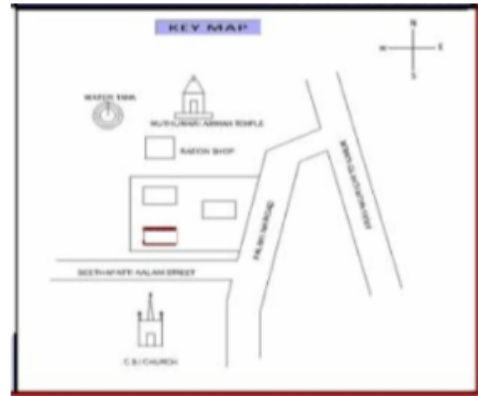

Google Map View

Polling Station Building Front View

Polling Station Front View

Cad View

Key MAP View

1 பெயர் : வள்ளியமில் கணவர் பெயர்: முனியசாமி வீட்டு எண் : 1 வயது : 70 பாலினம் : பெண்	UHV0939983 Photo is available	2 பெயர் : ஜெயக்கொடி கணவர் பெயர்: கருப்பையா வீட்டு எண் : 1 வயது : 52 பாலினம் : பெண்	UHV0989533 Photo is available	3 பெயர் : உஷாராணி கணவர் பெயர்: முனியசாமி வீட்டு எண் : 1 வயது : 40 பாலினம் : பெண்	UHV0939991 Photo is available
4 பெயர் : குணஜோதி கணவர் பெயர்: மகேந்திரன் வீட்டு எண் : 1 வயது : 36 பாலினம் : பெண்	UHV1842467 Photo is available	5 பெயர் : அபிராமி தந்தை பெயர்: நடராஜன் வீட்டு எண் : 1 வயது : 31 பாலினம் : பெண்	UHV0825836 Photo is available	6 பெயர் : நளன் தந்தை பெயர்: பழனிவேல் வீட்டு எண் : 1 வயது : 29 பாலினம் : ஆண்	UHV0923946 Photo is available
7 பெயர் : தங்கமணி தந்தை பெயர்: ராஜூ வீட்டு எண் : 1 வயது : 27 பாலினம் : பெண்	UHV0960963 Photo is available	8 பெயர் : யோவெல்ஜோஸ் தந்தை பெயர்: ஆரோக்கியம் வீட்டு எண் : 1 வயது : 25 பாலினம் : ஆண்	UHV1049543 Photo is available	9 பெயர் : தமிழ்செல்வன் தந்தை பெயர்: சரவணன் வீட்டு எண் : 1/81 வயது : 24 பாலினம் : ஆண்	UHV1958347 Photo is available
10 பெயர் : அகல்யா தந்தை பெயர்: சுந்தரம் வீட்டு எண் : 3/25 வயது : 26 பாலினம் : பெண்	UHV1006261 Photo is available	S 11 பெயர் : சதீஸ்குமார் தந்தை பெயர்: திருச்செல்வம் வீட்டு எண் : 3/82 வயது : 27 பாலினம் : ஆண்	UHV1006246 Photo is available	12 பெயர் : ஹரிஹரன் தந்தை பெயர்: கைலங்கிரிநாதன் வீட்டு எண் : 3/117 வயது : 26 பாலினம் : ஆண்	UHV1006287 Photo is available
13 பெயர் : கோகுலவர்த்தினி தாயின் பெயர்: மோகனாம்பாள் வீட்டு எண் : 3/359 வயது : 24 பாலினம் : பெண்	UHV1781376 Photo is available	14 பெயர் : ரவீந்தர் மு தந்தை பெயர்: முத்துராஜ் வீட்டு எண் : 4/6 வயது : 24 பாலினம் : ஆண்	UHV1820588 Photo is available	15 பெயர் : கவிதா தந்தை பெயர்: செல்வராஜ் வீட்டு எண் : 5/15 வயது : 25 பாலினம் : பெண்	UHV1726280 Photo is available
16 பெயர் : கஸ்தூரி கணவர் பெயர்: சந்தோஷ் குமார் வீட்டு எண் : 5/15-2 வயது : 28 பாலினம் : பெண்	UHV1049618 Photo is available	17 பெயர் : சத்யா கணவர் பெயர்: கனகசபாபதி வீட்டு எண் : 5/19 வயது : 35 பாலினம் : பெண்	UHV1121219 Photo is available	18 பெயர் : இந்திரன் கருப்புசாமி தந்தை பெயர்: கருப்புசாமி வீட்டு எண் : 5/26-1 வயது : 20 பாலினம் : ஆண்	UHV1942564 Photo is available
19 பெயர் : சுதர்சன் தந்தை பெயர்: கார்த்திகேஸ்வரன் வீட்டு எண் : 5/28 வயது : 24 பாலினம் : ஆண்	UHV1726462 Photo is available	20 பெயர் : சோபியா தந்தை பெயர்: கார்த்திகேஸ்வரன் வீட்டு எண் : 5/28 வயது : 22 பாலினம் : பெண்	UHV1852904 Photo is available	21 பெயர் : தமிழ்செல்வன் தந்தை பெயர்: தங்கவேல் வீட்டு எண் : 5-28A வயது : 40 பாலினம் : ஆண்	FGJ1954460 Photo is available
22 பெயர் : சரண்யா கணவர் பெயர்: ஆனந்தன் வீட்டு எண் : 5/31/1 வயது : 31 பாலினம் : பெண்	UHV1842491 Photo is available	23 பெயர் : தேன்மொழி கணவர் பெயர்: பாக்கியராஜ் வீட்டு எண் : 5-34 வயது : 32 பாலினம் : பெண்	UHV0857912 Photo is available	24 பெயர் : ஸிசிரில் சந்த் தந்தை பெயர்: கணேசன் வீட்டு எண் : 5/36 வயது : 25 பாலினம் : ஆண்	UHV1049659 Photo is available
25 பெயர் : ஷீஜா தந்தை பெயர்: கணேசன் வீட்டு எண் : 5/36 வயது : 22 பாலினம் : பெண்	UHV1852896 Photo is available	26 பெயர் : ரூபா தந்தை பெயர்: சங்கர் வீட்டு எண் : 5/37 வயது : 26 பாலினம் : பெண்	UHV1049733 Photo is available	27 பெயர் : சசிக் குமார் தந்தை பெயர்: பரமசிவம் வீட்டு எண் : 5/40 வயது : 24 பாலினம் : ஆண்	UHV1806272 Photo is available
28 பெயர் : ஐஸ்வர்யா தந்தை பெயர்: அறிவுழகன் வீட்டு எண் : 5-41 வயது : 30 பாலினம் : பெண்	UHV0939942 Photo is available	29 பெயர் : மோகன்ராஜ் தந்தை பெயர்: பாலகிருஷ்ணன் வீட்டு எண் : 5/43 வயது : 24 பாலினம் : ஆண்	UHV1727296 Photo is available	30 பெயர் : ஜெகன் தந்தை பெயர்: தர்மலிங்கம் வீட்டு எண் : 5/44 வயது : 42 பாலினம் : ஆண்	FGJ1957794 Photo is available