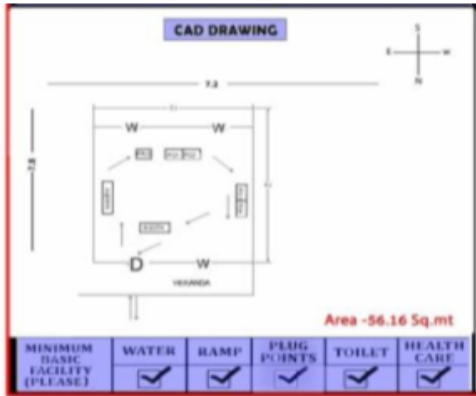

Google Map View

Polling Station Building Front View

Polling Station Front View

Cad View

Key MAP View

1 பெயர் : வள்ளியமில் கணவர் பெயர்: முனியசாமி வீட்டு எண் : 1 வயது : 70 பாலினம் : பெண்	UHV0939983 Photo is available	2 பெயர் : ஜெயக்கொடி கணவர் பெயர்: கருப்பையா வீட்டு எண் : 1 வயது : 52 பாலினம் : பெண்	UHV0989533 Photo is available	3 பெயர் : உஷாராணி கணவர் பெயர்: முனியசாமி வீட்டு எண் : 1 வயது : 40 பாலினம் : பெண்	UHV0939991 Photo is available
4 பெயர் : குணஜோதி கணவர் பெயர்: மகேந்திரன் வீட்டு எண் : 1 வயது : 36 பாலினம் : பெண்	UHV1842467 Photo is available	5 பெயர் : அபிராமி தந்தை பெயர்: நடராஜன் வீட்டு எண் : 1 வயது : 31 பாலினம் : பெண்	UHV0825836 Photo is available	6 பெயர் : நளன் தந்தை பெயர்: பழனிவேல் வீட்டு எண் : 1 வயது : 29 பாலினம் : ஆண்	UHV0923946 Photo is available
7 பெயர் : தங்கமணி தந்தை பெயர்: ராஜூ வீட்டு எண் : 1 வயது : 27 பாலினம் : பெண்	UHV0960963 Photo is available	8 பெயர் : யோவெல்ஜோஸ் தந்தை பெயர்: ஆரோக்கியம் வீட்டு எண் : 1 வயது : 25 பாலினம் : ஆண்	UHV1049543 Photo is available	9 பெயர் : தமிழ்செல்வன் தந்தை பெயர்: சரவணன் வீட்டு எண் : 1/81 வயது : 24 பாலினம் : ஆண்	UHV1958347 Photo is available
10 பெயர் : அகல்யா தந்தை பெயர்: சுந்தரம் வீட்டு எண் : 3/25 வயது : 26 பாலினம் : பெண்	UHV1006261 Photo is available	S 11 பெயர் : சதீஸ்குமார் தந்தை பெயர்: திருச்செல்வம் வீட்டு எண் : 3/82 வயது : 27 பாலினம் : ஆண்	UHV1006246 Photo is available	12 பெயர் : ஹரிஹரன் தந்தை பெயர்: கைலங்கிரிநாதன் வீட்டு எண் : 3/117 வயது : 26 பாலினம் : ஆண்	UHV1006287 Photo is available
13 பெயர் : கோகுலவர்த்தினி தாயின் பெயர்: மோகனாம்பாள் வீட்டு எண் : 3/359 வயது : 24 பாலினம் : பெண்	UHV1781376 Photo is available	14 பெயர் : ரவீந்தர் மு தந்தை பெயர்: முத்துராஜ் வீட்டு எண் : 4/6 வயது : 24 பாலினம் : ஆண்	UHV1820588 Photo is available	15 பெயர் : கவிதா தந்தை பெயர்: செல்வராஜ் வீட்டு எண் : 5/15 வயது : 25 பாலினம் : பெண்	UHV1726280 Photo is available
16 பெயர் : கஸ்தூரி கணவர் பெயர்: சந்தோஷ் குமார் வீட்டு எண் : 5/15-2 வயது : 28 பாலினம் : பெண்	UHV1049618 Photo is available	17 பெயர் : சத்யா கணவர் பெயர்: கனகசபாபதி வீட்டு எண் : 5/19 வயது : 35 பாலினம் : பெண்	UHV1121219 Photo is available	18 பெயர் : இந்திரன் கருப்புசாமி தந்தை பெயர்: கருப்புசாமி வீட்டு எண் : 5/26-1 வயது : 20 பாலினம் : ஆண்	UHV1942564 Photo is available
19 பெயர் : சுதர்சன் தந்தை பெயர்: கார்த்திகேஸ்வரன் வீட்டு எண் : 5/28 வயது : 24 பாலினம் : ஆண்	UHV1726462 Photo is available	20 பெயர் : சோபியா தந்தை பெயர்: கார்த்திகேஸ்வரன் வீட்டு எண் : 5/28 வயது : 22 பாலினம் : பெண்	UHV1852904 Photo is available	21 பெயர் : தமிழ்செல்வன் தந்தை பெயர்: தங்கவேல் வீட்டு எண் : 5-28A வயது : 40 பாலினம் : ஆண்	FGJ1954460 Photo is available
22 பெயர் : சரண்யா கணவர் பெயர்: ஆனந்தன் வீட்டு எண் : 5/31/1 வயது : 31 பாலினம் : பெண்	UHV1842491 Photo is available	23 பெயர் : தேன்மொழி கணவர் பெயர்: பாக்கியராஜ் வீட்டு எண் : 5-34 வயது : 32 பாலினம் : பெண்	UHV0857912 Photo is available	24 பெயர் : ஸிசிரில் சந்த் தந்தை பெயர்: கணேசன் வீட்டு எண் : 5/36 வயது : 25 பாலினம் : ஆண்	UHV1049659 Photo is available
25 பெயர் : ஷீஜா தந்தை பெயர்: கணேசன் வீட்டு எண் : 5/36 வயது : 22 பாலினம் : பெண்	UHV1852896 Photo is available	26 பெயர் : ரூபா தந்தை பெயர்: சங்கர் வீட்டு எண் : 5/37 வயது : 26 பாலினம் : பெண்	UHV1049733 Photo is available	27 பெயர் : சசிக் குமார் தந்தை பெயர்: பரமசிவம் வீட்டு எண் : 5/40 வயது : 24 பாலினம் : ஆண்	UHV1806272 Photo is available
28 பெயர் : ஐஸ்வர்யா தந்தை பெயர்: அறிவுழகன் வீட்டு எண் : 5-41 வயது : 30 பாலினம் : பெண்	UHV0939942 Photo is available	29 பெயர் : மோகன்ராஜ் தந்தை பெயர்: பாலகிருஷ்ணன் வீட்டு எண் : 5/43 வயது : 24 பாலினம் : ஆண்	UHV1727296 Photo is available	30 பெயர் : ஜெகன் தந்தை பெயர்: தர்மலிங்கம் வீட்டு எண் : 5/44 வயது : 42 பாலினம் : ஆண்	FGJ1957794 Photo is available