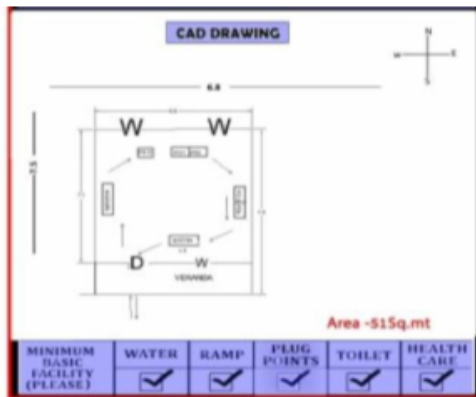

Google Map View

Polling Station Building Front View

Polling Station Front View

Cad View

Key MAP View

சட்டமன்றத் தொகுதியின் எண் மற்றும் பெயர் : 134-அரவக்குறிச்சி பிரிவு எண் மற்றும் பெயர் 1-நாகம்பள்ளி (வ.கி) மற்றும் (ஊ) , குப்பமேட்டுப்பட்டி வார்டு 2