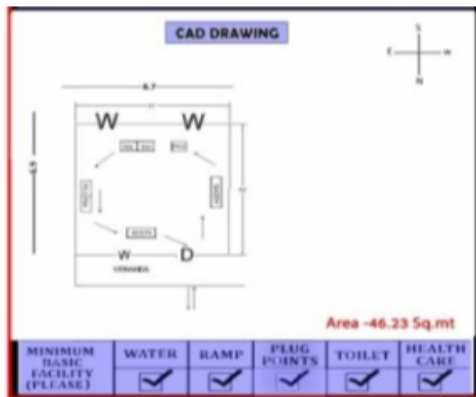

Google Map View

Polling Station Building Front View

Polling Station Front View

Cad View

Key MAP View

1 பெயர் : காந்திமதி கணவர் பெயர்: சுப்பிரமணி வீட்டு எண் : 1 வயது : 59 பாலினம் : பெண்	UHV1447481 Photo is available	2 பெயர் : ஜெயக்குமாரி கணவர் பெயர்: பெரியசாமி வீட்டு எண் : 1 வயது : 45 பாலினம் : பெண்	UHV0206540 Photo is available	3 பெயர் : மோகனப்பிரியா கணவர் பெயர்: சுசீந்தரன் வீட்டு எண் : 1 வயது : 36 பாலினம் : பெண்	UHV0545392 Photo is available
4 பெயர் : மேனகா கணவர் பெயர்: ராமகிருஷ்ணன் வீட்டு எண் : 1-476 வயது : 42 பாலினம் : பெண்	UHV0065466 Photo is available	5 பெயர் : சுசிந்திரன் தந்தை பெயர்: முத்துகிருஷ்ணன் வீட்டு எண் : 1/478 வயது : 48 பாலினம் : ஆண்	FGJ1350065 Photo is available	6 பெயர் : சோதிவாணன் தந்தை பெயர்: ராமலிங்கம் வீட்டு எண் : 1-479 வயது : 37 பாலினம் : ஆண்	FGJ1792217 Photo is available
7 பெயர் : கார்த்திகேயன் தந்தை பெயர்: பெருமாள் வீட்டு எண் : 1/488-616 வயது : 34 பாலினம் : ஆண்	UHV0384529 Photo is available	8 பெயர் : நாகதேவி கணவர் பெயர்: கார்த்திகேயன் வீட்டு எண் : 1/488-616 வயது : 31 பாலினம் : பெண்	UHV1006501 Photo is available	9 பெயர் : அமுதா கணவர் பெயர்: ஜெயகுமார் வீட்டு எண் : 1/490 வயது : 38 பாலினம் : பெண்	UHV1722412 Photo is available
10 பெயர் : ஜெயக்குமார் தந்தை பெயர்: பெருமாள் வீட்டு எண் : 1/490-1/618 வயது : 41 பாலினம் : ஆண்	UHV0440867 Photo is available	11 பெயர் : கலையரசி கணவர் பெயர்: விநாயகம் வீட்டு எண் : 1-535 வயது : 42 பாலினம் : பெண்	UHV0656835 Photo is available	12 பெயர் : மீனா கணவர் பெயர்: சத்யமூர்த்தி வீட்டு எண் : 1/536 வயது : 31 பாலினம் : பெண்	UHV1842590 Photo is available
13 பெயர் : ஆகாஷ் தந்தை பெயர்: சுப்பிரமணி வீட்டு எண் : 1-536-665 வயது : 27 பாலினம் : ஆண்	UHV0989665 Photo is available	14 பெயர் : நந்தகுமார் தந்தை பெயர்: முத்துவேல் வீட்டு எண் : 1-644 வயது : 35 பாலினம் : ஆண்	UHV0155788 Photo is available	15 பெயர் : ராபின் தந்தை பெயர்: செபஸ்தியன் வீட்டு எண் : 1-691 வயது : 36 பாலினம் : ஆண்	FGJ1792233 Photo is available
16 பெயர் : செளந்திரம் ரா கணவர் பெயர்: ராமசாமி வீட்டு எண் : 1/490 1/595 வயது : 66 பாலினம் : பெண்	FGJ1212174 Photo is available	17 பெயர் : சந்திரசேகரன் தந்தை பெயர்: துரைசாமி வீட்டு எண் : 6/3 வயது : 35 பாலினம் : ஆண்	UHV0384495 Photo is available	18 பெயர் : மனிஷா தந்தை பெயர்: பழனிசாமி வீட்டு எண் : 6/4 வயது : 21 பாலினம் : பெண்	UHV1894419 Photo is available
19 பெயர் : விவேக் தந்தை பெயர்: சுப்பிரமணி வீட்டு எண் : 16C வயது : 31 பாலினம் : ஆண்	UHV0656769 Photo is available	20 பெயர் : சோபிகா தந்தை பெயர்: கணேசன் வீட்டு எண் : 49/1 வயது : 23 பாலினம் : பெண்	UHV1842608 Photo is available	21 பெயர் : ஹரிஹரன் க தந்தை பெயர்: கணேசன் மு வீட்டு எண் : 49/1 வயது : 19 பாலினம் : ஆண்	UHV1974237 Photo is available
22 பெயர் : சரஸ்வதி கணவர் பெயர்: பழனியப்பன் வீட்டு எண் : 63/4 வயது : 44 பாலினம் : பெண்	UHV0065532 Photo is available	23 பெயர் : லட்சுமி கணவர் பெயர்: கிருஷ்ணன் வீட்டு எண் : 67 வயது : 72 பாலினம் : பெண்	UHV1090620 Photo is available	24 பெயர் : வீரபாண்டி தந்தை பெயர்: ராமசுப்பு வீட்டு எண் : 67 வயது : 56 பாலினம் : ஆண்	UHV1098607 Photo is available
25 பெயர் : மாலா கணவர் பெயர்: வீரபாண்டி வீட்டு எண் : 67 வயது : 51 பாலினம் : பெண்	UHV1112614 Photo is available	26 பெயர் : சுமிதா ச கணவர் பெயர்: சரவணசபாபதி வீட்டு எண் : 75 அம்பேத்கார்நகர் வயது : 47 பாலினம் : பெண்	UHV0899955 Photo is available	27 பெயர் : விஷ்ணு பிரசாத் தாயின் பெயர்: சுமிதா வீட்டு எண் : 75 அம்பேத்கர் நகர் வயது : 19 பாலினம் : ஆண்	UHV1970227 Photo is available
28 பெயர் : சுபாஷ் தந்தை பெயர்: செல்வம் வீட்டு எண் : 111 வயது : 34 பாலினம் : ஆண்	UHV0440834 Photo is available	29 பெயர் : சோமசுந்தரம் தந்தை பெயர்: மலையாபோயன் வீட்டு எண் : 114 வயது : 62 பாலினம் : ஆண்	UHV0270652 Photo is available	30 பெயர் : சிவகாமி தந்தை பெயர்: சோமசுந்தரம் வீட்டு எண் : 114 வயது : 61 பாலினம் : பெண்	UHV0270660 Photo is available