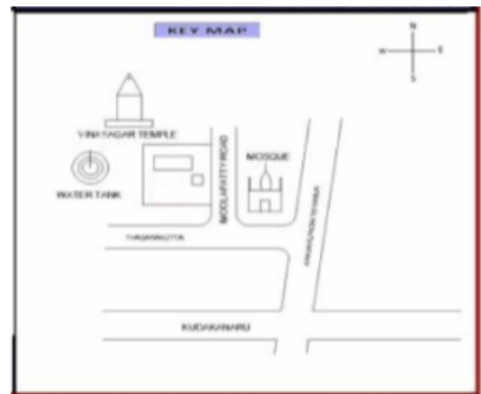

Google Map View

Polling Station Building Front View

Polling Station Front View

Cad View

Key MAP View

1 பெயர் : காந்திமதி கணவர் பெயர்: சுப்பிரமணி வீட்டு எண் : 1 வயது : 59 பாலினம் : பெண்	UHV1447481 Photo is available	2 பெயர் : ஜெயக்குமாரி கணவர் பெயர்: பெரியசாமி வீட்டு எண் : 1 வயது : 45 பாலினம் : பெண்	UHV0206540 Photo is available	3 பெயர் : மோகனப்பிரியா கணவர் பெயர்: சுசீந்தரன் வீட்டு எண் : 1 வயது : 36 பாலினம் : பெண்	UHV0545392 Photo is available
4 பெயர் : மேனகா கணவர் பெயர்: ராமகிருஷ்ணன் வீட்டு எண் : 1-476 வயது : 42 பாலினம் : பெண்	UHV0065466 Photo is available	5 பெயர் : சுசிந்திரன் தந்தை பெயர்: முத்துகிருஷ்ணன் வீட்டு எண் : 1/478 வயது : 48 பாலினம் : ஆண்	FGJ1350065 Photo is available	6 பெயர் : சோதிவாணன் தந்தை பெயர்: ராமலிங்கம் வீட்டு எண் : 1-479 வயது : 37 பாலினம் : ஆண்	FGJ1792217 Photo is available
7 பெயர் : கார்த்திகேயன் தந்தை பெயர்: பெருமாள் வீட்டு எண் : 1/488-616 வயது : 34 பாலினம் : ஆண்	UHV0384529 Photo is available	8 பெயர் : நாகதேவி கணவர் பெயர்: கார்த்திகேயன் வீட்டு எண் : 1/488-616 வயது : 31 பாலினம் : பெண்	UHV1006501 Photo is available	9 பெயர் : அமுதா கணவர் பெயர்: ஜெயகுமார் வீட்டு எண் : 1/490 வயது : 38 பாலினம் : பெண்	UHV1722412 Photo is available
10 பெயர் : ஜெயக்குமார் தந்தை பெயர்: பெருமாள் வீட்டு எண் : 1/490-1/618 வயது : 41 பாலினம் : ஆண்	UHV0440867 Photo is available	11 பெயர் : கலையரசி கணவர் பெயர்: விநாயகம் வீட்டு எண் : 1-535 வயது : 42 பாலினம் : பெண்	UHV0656835 Photo is available	12 பெயர் : மீனா கணவர் பெயர்: சத்யமூர்த்தி வீட்டு எண் : 1/536 வயது : 31 பாலினம் : பெண்	UHV1842590 Photo is available
13 பெயர் : ஆகாஷ் தந்தை பெயர்: சுப்பிரமணி வீட்டு எண் : 1-536-665 வயது : 27 பாலினம் : ஆண்	UHV0989665 Photo is available	14 பெயர் : நந்தகுமார் தந்தை பெயர்: முத்துவேல் வீட்டு எண் : 1-644 வயது : 35 பாலினம் : ஆண்	UHV0155788 Photo is available	15 பெயர் : ராபின் தந்தை பெயர்: செபஸ்தியன் வீட்டு எண் : 1-691 வயது : 36 பாலினம் : ஆண்	FGJ1792233 Photo is available
16 பெயர் : செளந்திரம் ரா கணவர் பெயர்: ராமசாமி வீட்டு எண் : 1/490 1/595 வயது : 66 பாலினம் : பெண்	FGJ1212174 Photo is available	17 பெயர் : சந்திரசேகரன் தந்தை பெயர்: துரைசாமி வீட்டு எண் : 6/3 வயது : 35 பாலினம் : ஆண்	UHV0384495 Photo is available	18 பெயர் : மனிஷா தந்தை பெயர்: பழனிசாமி வீட்டு எண் : 6/4 வயது : 21 பாலினம் : பெண்	UHV1894419 Photo is available
19 பெயர் : விவேக் தந்தை பெயர்: சுப்பிரமணி வீட்டு எண் : 16C வயது : 31 பாலினம் : ஆண்	UHV0656769 Photo is available	20 பெயர் : சோபிகா தந்தை பெயர்: கணேசன் வீட்டு எண் : 49/1 வயது : 23 பாலினம் : பெண்	UHV1842608 Photo is available	21 பெயர் : ஹரிஹரன் க தந்தை பெயர்: கணேசன் மு வீட்டு எண் : 49/1 வயது : 19 பாலினம் : ஆண்	UHV1974237 Photo is available
22 பெயர் : சரஸ்வதி கணவர் பெயர்: பழனியப்பன் வீட்டு எண் : 63/4 வயது : 44 பாலினம் : பெண்	UHV0065532 Photo is available	23 பெயர் : லட்சுமி கணவர் பெயர்: கிருஷ்ணன் வீட்டு எண் : 67 வயது : 72 பாலினம் : பெண்	UHV1090620 Photo is available	24 பெயர் : வீரபாண்டி தந்தை பெயர்: ராமசுப்பு வீட்டு எண் : 67 வயது : 56 பாலினம் : ஆண்	UHV1098607 Photo is available
25 பெயர் : மாலா கணவர் பெயர்: வீரபாண்டி வீட்டு எண் : 67 வயது : 51 பாலினம் : பெண்	UHV1112614 Photo is available	26 பெயர் : சுமிதா ச கணவர் பெயர்: சரவணசபாபதி வீட்டு எண் : 75 அம்பேத்கார்நகர் வயது : 47 பாலினம் : பெண்	UHV0899955 Photo is available	27 பெயர் : விஷ்ணு பிரசாத் தாயின் பெயர்: சுமிதா வீட்டு எண் : 75 அம்பேத்கர் நகர் வயது : 19 பாலினம் : ஆண்	UHV1970227 Photo is available
28 பெயர் : சுபாஷ் தந்தை பெயர்: செல்வம் வீட்டு எண் : 111 வயது : 34 பாலினம் : ஆண்	UHV0440834 Photo is available	29 பெயர் : சோமசுந்தரம் தந்தை பெயர்: மலையாபோயன் வீட்டு எண் : 114 வயது : 62 பாலினம் : ஆண்	UHV0270652 Photo is available	30 பெயர் : சிவகாமி தந்தை பெயர்: சோமசுந்தரம் வீட்டு எண் : 114 வயது : 61 பாலினம் : பெண்	UHV0270660 Photo is available