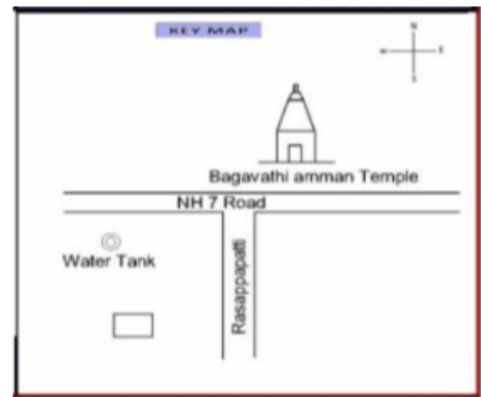

Cad View

Key MAP View