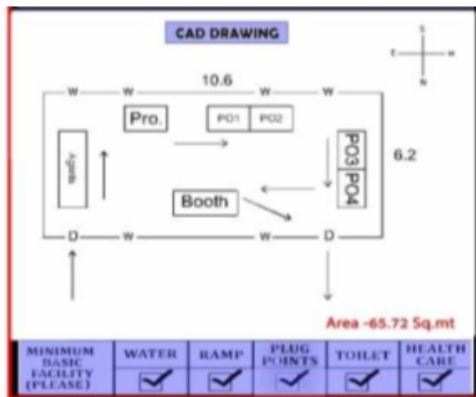

Google Map View

Polling Station Building Front View

Polling Station Front View

Cad View

Key MAP View

1 பெயர் : வீரம்மாள் தந்தை பெயர்: பழனியப்பன் வீட்டு எண் : 1 வயது : 77 பாலினம் : பெண்	UHV0165407 Photo is available	2 பெயர் : ரகுபதி ச தந்தை பெயர்: சதாசிவம் வீட்டு எண் : 1 வயது : 52 பாலினம் : ஆண்	UHV0545699 Photo is available	3 பெயர் : வனிதா ர கணவர் பெயர்: ரகுபதி வீட்டு எண் : 1 வயது : 41 பாலினம் : பெண்	UHV0545681 Photo is available
4 பெயர் : நந்தினி தீபா கணவர் பெயர்: சுரேந்திரநாத் தர்மசீலன் வீட்டு எண் : 1 வயது : 38 பாலினம் : பெண்	UHV0900134 Photo is available	5 பெயர் : சரண் ர தந்தை பெயர்: ரகுபதி வீட்டு எண் : 1/1 வயது : 19 பாலினம் : ஆண்	UHV1969922 Photo is available	6 பெயர் : பழனியம்மாள் கணவர் பெயர்: பெரியசாமி வீட்டு எண் : 1-46 வயது : 68 பாலினம் : பெண்	UHV0545707 Photo is available
7 பெயர் : ஈஸ்வரி கணவர் பெயர்: நல்லசாமி வீட்டு எண் : 2 வயது : 76 பாலினம் : பெண்	UHV1936970 Photo is available	8 பெயர் : ரமேஸ் தந்தை பெயர்: நல்லசாமி வீட்டு எண் : 2-2 வயது : 56 பாலினம் : ஆண்	UHV0545731 Photo is available	9 பெயர் : சித்ரா கணவர் பெயர்: ரமேஷ் வீட்டு எண் : 2-2 வயது : 51 பாலினம் : பெண்	UHV0545749 Photo is available
10 பெயர் : ரோஷ் மேரி ச கணவர் பெயர்: சதீஸ்குமார் வீட்டு எண் : 2-14 வயது : 39 பாலினம் : பெண்	UHV0066316 Photo is available	11 பெயர் : விமல் தந்தை பெயர்: ஜெயச்சந்திரன் வீட்டு எண் : 2-703 வயது : 38 பாலினம் : ஆண்	UHV0066332 Photo is available	12 பெயர் : பாரதி கணவர் பெயர்: விமல் வீட்டு எண் : 2 703 வயது : 29 பாலினம் : பெண்	UHV1884246 Photo is available
13 பெயர் : சதாசிவம் தந்தை பெயர்: சாமிமுத்துகவுண்டர் வீட்டு எண் : 3 வயது : 76 பாலினம் : ஆண்	FGJ1056662 Photo is available	14 பெயர் : காந்திமதி கணவர் பெயர்: சதாசிவம் வீட்டு எண் : 3 வயது : 71 பாலினம் : பெண்	FGJ1056647 Photo is available	15 பெயர் : கோமதி கணவர் பெயர்: கருப்புசாமி வீட்டு எண் : 3-89 வயது : 48 பாலினம் : பெண்	FGJ1792498 Photo is available
16 பெயர் : கருப்புசாமி தந்தை பெயர்: முத்துசாமிகவுண்டர் வீட்டு எண் : 3-189 வயது : 63 பாலினம் : ஆண்	FGJ1792480 Photo is available	17 பெயர் : செல்லம்மாள் கணவர் பெயர்: ராமசாமிகவுண்டர் வீட்டு எண் : 4 வயது : 81 பாலினம் : பெண்	FGJ1792514 Photo is available	18 பெயர் : கந்தசாமி தந்தை பெயர்: பழனிச்சாமி வீட்டு எண் : 4 வயது : 69 பாலினம் : ஆண்	UHV0327445 Photo is available
19 பெயர் : வசந்தகுமார் தந்தை பெயர்: கந்தசாமி வீட்டு எண் : 4 வயது : 40 பாலினம் : ஆண்	UHV0327460 Photo is available	20 பெயர் : நந்தினி மா கணவர் பெயர்: வசந்தகுமார் கே வீட்டு எண் : 4 வயது : 28 பாலினம் : பெண்	UHV1791474 Photo is available	21 பெயர் : பொன்னையன் தந்தை பெயர்: குப்பன் வீட்டு எண் : 5 வயது : 73 பாலினம் : ஆண்	UHV1448729 Photo is available
22 பெயர் : சிவசுத்திகணேசன் தந்தை பெயர்: பொன்னையன் வீட்டு எண் : 5 வயது : 35 பாலினம் : ஆண்	UHV0206599 Photo is available	23 பெயர் : சிவசங்கரமணிகண்டன் தந்தை பெயர்: பொன்னையன் வீட்டு எண் : 5 வயது : 34 பாலினம் : ஆண்	UHV0412122 Photo is available	24 பெயர் : அருள்மணி கணவர் பெயர்: பெரியசாமி வீட்டு எண் : 6 வயது : 71 பாலினம் : பெண்	UHV1448737 Photo is available
25 பெயர் : ஞானசேகரன் தந்தை பெயர்: பெரியசாமி வீட்டு எண் : 6 வயது : 53 பாலினம் : ஆண்	UHV1448745 Photo is available	26 பெயர் : பாஸ்கரன் தந்தை பெயர்: பெரியசாமி வீட்டு எண் : 6 வயது : 52 பாலினம் : ஆண்	UHV1448752 Photo is available	27 பெயர் : சுமதி கணவர் பெயர்: பாஸ்கரன் வீட்டு எண் : 6 வயது : 48 பாலினம் : பெண்	FGJ1300607 Photo is available
28 பெயர் : சுரேந்திரநாத் தர்மசீலன் தந்தை பெயர்: ஏசையன் வீட்டு எண் : 6 வயது : 47 பாலினம் : ஆண்	FGJ1630698 Photo is available	29 பெயர் : சுஜிதா தந்தை பெயர்: பாஸ்கரன் வீட்டு எண் : 6 வயது : 25 பாலினம் : பெண்	UHV1101245 Photo is available	30 பெயர் : சுவேதா தந்தை பெயர்: பாஸ்கரன் வீட்டு எண் : 6 வயது : 22 பாலினம் : பெண்	UHV1884097 Photo is available