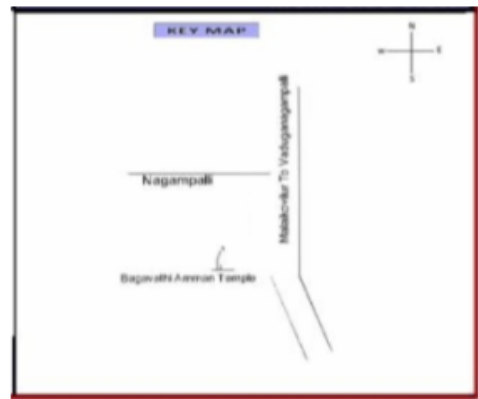

Key MAP View