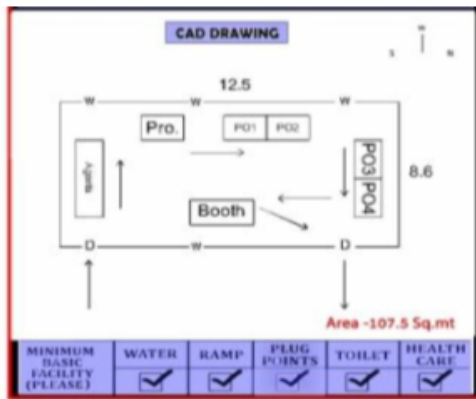

Google Map View

Polling Station Building Front View

Polling Station Front View

Cad View

Key MAP View

1 பெயர் : சந்திரா கணவர் பெயர்: ராமசாமி வீட்டு எண் : 1 வயது : 49 பாலினம் : பெண்	UHV0545905 Photo is available	2 பெயர் : திருவேணி கணவர் பெயர்: சரவணன் வீட்டு எண் : 1 வயது : 43 பாலினம் : பெண்	UHV0327569 Photo is available	3 பெயர் : சுதா கணவர் பெயர்: மூர்த்தி வீட்டு எண் : 1 வயது : 42 பாலினம் : பெண்	UHV0739110 Photo is available
4 பெயர் : சிவக்குமார் தந்தை பெயர்: வையப்பன் வீட்டு எண் : 1 வயது : 36 பாலினம் : ஆண்	UHV0327585 Photo is available	5 பெயர் : நந்தினி கணவர் பெயர்: ரமேஷ் வீட்டு எண் : 1 வயது : 33 பாலினம் : பெண்	UHV1931005 Photo is available	6 பெயர் : காஃயா தந்தை பெயர்: கருணாநிதி வீட்டு எண் : 1 வயது : 28 பாலினம் : பெண்	UHV1006659 Photo is available
7 பெயர் : சண்முகசுந்தரி தந்தை பெயர்: கணேசன் வீட்டு எண் : 1/47 வயது : 25 பாலினம் : பெண்	UHV1973338 Photo is available	8 பெயர் : செந்தில்குமார் தந்தை பெயர்: பெருமாள் வீட்டு எண் : 2 வயது : 37 பாலினம் : ஆண்	UHV0327544 Photo is available	9 பெயர் : முத்துலட்சுமி கணவர் பெயர்: சிவக்குமார் வீட்டு எண் : 2 வயது : 33 பாலினம் : பெண்	UHV0828020 Photo is available
10 பெயர் : பரணி தரண் தந்தை பெயர்: ரவி வீட்டு எண் : 2/97 வயது : 20 பாலினம் : ஆண்	UHV1924331 Photo is available	11 பெயர் : வாசுகி கணவர் பெயர்: செந்தில்குமார் வீட்டு எண் : 2-137 வயது : 36 பாலினம் : பெண்	UHV0738740 Photo is available	12 பெயர் : வள்ளியம்மாள் கணவர் பெயர்: தண்டபாணி வீட்டு எண் : 2-730 வயது : 64 பாலினம் : பெண்	UHV1454081 Photo is available
13 பெயர் : செல்வமணி கணவர் பெயர்: முத்துராஜ் வீட்டு எண் : 2-730 வயது : 37 பாலினம் : பெண்	UHV0545913 Photo is available	14 பெயர் : மணிகண்டன் தந்தை பெயர்: பிச்சைமுத்து வீட்டு எண் : 2-764 வயது : 35 பாலினம் : ஆண்	UHV0412023 Photo is available	15 பெயர் : சித்ரா கணவர் பெயர்: மாரிமுத்து வீட்டு எண் : 2A-767 வயது : 43 பாலினம் : பெண்	UHV0738575 Photo is available
16 பெயர் : புஷ்பா இதரர் பெயர்: ஜானகி வீட்டு எண் : 8/165 வயது : 70 பாலினம் : பெண்	UHV1991306 Photo is available	17 பெயர் : செல்லாத்தாள் கணவர் பெயர்: கிருஷ்ணசாமி வீட்டு எண் : 42 வயது : 64 பாலினம் : பெண்	UHV0155887 Photo is available	18 பெயர் : ரவி தந்தை பெயர்: வையப்பன் வீட்டு எண் : 48 வயது : 50 பாலினம் : ஆண்	FGJ1056506 Photo is available
19 பெயர் : ரங்கசாமி தந்தை பெயர்: சின்னமநாயக்கர் வீட்டு எண் : 49 வயது : 76 பாலினம் : ஆண்	UHV1454123 Photo is available	20 பெயர் : பழனியம்மாள் கணவர் பெயர்: ரங்கசாமி வீட்டு எண் : 49 வயது : 61 பாலினம் : பெண்	UHV1454131 Photo is available	21 பெயர் : பெருமாள்சாமி தந்தை பெயர்: ரங்கசாமி வீட்டு எண் : 49 வயது : 46 பாலினம் : ஆண்	FGJ1323831 Photo is available
22 பெயர் : நல்லம்மாள் கணவர் பெயர்: சேகரன் வீட்டு எண் : 51 வயது : 73 பாலினம் : பெண்	FGJ1056886 Photo is available	23 பெயர் : செந்தில்குமார் தந்தை பெயர்: சேகர் வீட்டு எண் : 51 வயது : 49 பாலினம் : ஆண்	UHV1454156 Photo is available	24 பெயர் : சரஸ்வதி கணவர் பெயர்: முத்துசாமி வீட்டு எண் : 52 வயது : 71 பாலினம் : பெண்	FGJ1626605 Photo is available
25 பெயர் : கனகம் கணவர் பெயர்: நல்லசாமி வீட்டு எண் : 54 வயது : 61 பாலினம் : பெண்	UHV1454172 Photo is available	26 பெயர் : சண்முகம் தந்தை பெயர்: ராமலிங்கம் வீட்டு எண் : 56 வயது : 67 பாலினம் : ஆண்	UHV1833516 Photo is available	27 பெயர் : நல்லமுத்து கணவர் பெயர்: சண்முகம் வீட்டு எண் : 56 வயது : 60 பாலினம் : பெண்	UHV1833508 Photo is available
28 பெயர் : தமிழரசி தந்தை பெயர்: பெருமாள்சாமி வீட்டு எண் : 58 வயது : 34 பாலினம் : ஆண்	UHV0738567 Photo is available	29 பெயர் : ராயப்பன் தந்தை பெயர்: சின்னச்சாமி வீட்டு எண் : 59 வயது : 71 பாலினம் : ஆண்	UHV1455641 Photo is available	30 பெயர் : தனபால் தந்தை பெயர்: ராயப்பன் வீட்டு எண் : 59 வயது : 38 பாலினம் : ஆண்	UHV0412049 Photo is available