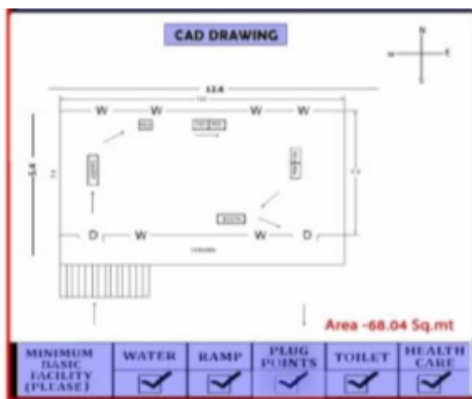

Google Map View

Polling Station Building Front View

Polling Station Front View

Cad View

Key MAP View

1	UHV1050905	பெயர் : லட்சுமி தந்தை பெயர் : காளிமுத்து வீட்டு எண் : 1 வயது : 70 பாலினம் : பெண்	Photo is available	2	UHV1817055	பெயர் : பழனியம்மாள் தந்தை பெயர் : குணசேகரன் வீட்டு எண் : 1 வயது : 56 பாலினம் : பெண்	Photo is available	3	UHV1050939	பெயர் : காமராஜ் தந்தை பெயர் : காளிமுத்து வீட்டு எண் : 1 வயது : 48 பாலினம் : ஆண்	Photo is available
4	UHV1050921	பெயர் : சுதாலக்ஷ்மி தந்தை பெயர் : காமராஜ் வீட்டு எண் : 1 வயது : 45 பாலினம் : பெண்	Photo is available	5	UHV1705037	பெயர் : உமாராணி கணவர் பெயர் : சந்தன முருகன் வீட்டு எண் : 1 வயது : 33 பாலினம் : பெண்	Photo is available	6	UHV1806249	பெயர் : மணிகண்டன் தந்தை பெயர் : குணசேகரன் வீட்டு எண் : 1 வயது : 30 பாலினம் : ஆண்	Photo is available
7	UHV1050947	பெயர் : செளந்தராஜன் தந்தை பெயர் : ராமசாமி வீட்டு எண் : 1 வயது : 29 பாலினம் : ஆண்	Photo is available	8	UHV1103126	பெயர் : கோடி சூரிய பிரகாஷ் தந்தை பெயர் : சந்தானம் வீட்டு எண் : 1 வயது : 27 பாலினம் : ஆண்	Photo is available	9	UHV1703263	பெயர் : இந்துமதி கணவர் பெயர் : நாகராஜன் வீட்டு எண் : 1 வயது : 27 பாலினம் : பெண்	Photo is available
10	UHV1103159	பெயர் : பிரியதர்ஷினி தந்தை பெயர் : சந்தானம் வீட்டு எண் : 1 வயது : 25 பாலினம் : பெண்	Photo is available	11	UHV1103282	பெயர் : மோனேஷ்வரன் தந்தை பெயர் : காமராஜ் வீட்டு எண் : 1 வயது : 25 பாலினம் : ஆண்	Photo is available	12	UHV1886258	பெயர் : சபர்ணா தந்தை பெயர் : காமராஜ் வீட்டு எண் : 1 வயது : 22 பாலினம் : பெண்	Photo is available
13	UHV0328542	பெயர் : பிரியா இ கணவர் பெயர் : கோபிநாத் ச வீட்டு எண் : 2-68 வயது : 34 பாலினம் : பெண்	Photo is available	14	FGJ1794650	பெயர் : வேல்முருகன் தந்தை பெயர் : பிச்சைமுத்து வீட்டு எண் : 3 வயது : 45 பாலினம் : ஆண்	Photo is available	15	FGJ1794700	பெயர் : காளியம்மாள் கணவர் பெயர் : வேல்முருகன் வீட்டு எண் : 3 வயது : 43 பாலினம் : பெண்	Photo is available
16	FGJ1794734	பெயர் : மகேஸ்வரி கணவர் பெயர் : திருமூர்த்தி வீட்டு எண் : 3 வயது : 41 பாலினம் : பெண்	Photo is available	17	FGJ1794726	பெயர் : பாண்டியன் தந்தை பெயர் : மருதமுத்து வீட்டு எண் : 3 வயது : 36 பாலினம் : ஆண்	Photo is available	18	UHV1121623	பெயர் : ஸ்ரீசூரியமாலினி தந்தை பெயர் : சுப்பிரமணி வீட்டு எண் : 3 வயது : 29 பாலினம் : பெண்	Photo is available
19	UHV1121631	பெயர் : ஸ்ரீநிதியா தந்தை பெயர் : சுப்பிரமணி வீட்டு எண் : 3 வயது : 26 பாலினம் : பெண்	Photo is available	20	UHV0384669	பெயர் : ரகுபதி தந்தை பெயர் : நடராஜன் வீட்டு எண் : 3-4 வயது : 34 பாலினம் : ஆண்	Photo is available	21	UHV0657734	பெயர் : சுவாதி தந்தை பெயர் : நடராஜன் வீட்டு எண் : 3-4 வயது : 31 பாலினம் : பெண்	Photo is available
22	UHV0067694	பெயர் : ராமசாமி தந்தை பெயர் : சுப்பிரமணி வீட்டு எண் : 3-5 வயது : 39 பாலினம் : ஆண்	Photo is available	23	UHV0412544	பெயர் : கலைமுருகன் தந்தை பெயர் : சுப்பிரமணி வீட்டு எண் : 3-5 வயது : 33 பாலினம் : ஆண்	Photo is available	24	UHV0739391	பெயர் : பிரியபாரதி கணவர் பெயர் : ராமசாமி வீட்டு எண் : 3-5 வயது : 33 பாலினம் : பெண்	Photo is available
25	UHV0739268	பெயர் : கார்த்திகேயன் தந்தை பெயர் : சுப்பிரமணி வீட்டு எண் : 3/8 வயது : 43 பாலினம் : ஆண்	Photo is available	26	UHV0739243	பெயர் : ரேணுகாதேவி கணவர் பெயர் : கார்த்திகேயன் வீட்டு எண் : 3/8 வயது : 31 பாலினம் : பெண்	Photo is available	27	UHV0384677	பெயர் : நரேந்திரன் தந்தை பெயர் : நாகராஜன் வீட்டு எண் : 3-10 வயது : 34 பாலினம் : ஆண்	Photo is available
28	UHV1019207	பெயர் : விக்னேஷ்வரன் தந்தை பெயர் : அருணாச்சலம் வீட்டு எண் : 3-15 வயது : 26 பாலினம் : ஆண்	Photo is available	29	UHV0547430	பெயர் : கனகராஜா தந்தை பெயர் : வேலுச்சாமி வீட்டு எண் : 3-17 வயது : 37 பாலினம் : ஆண்	Photo is available	30	UHV0739359	பெயர் : பழனிச்சாமி தந்தை பெயர் : வெள்ளையன் வீட்டு எண் : 3-18 வயது : 36 பாலினம் : ஆண்	Photo is available