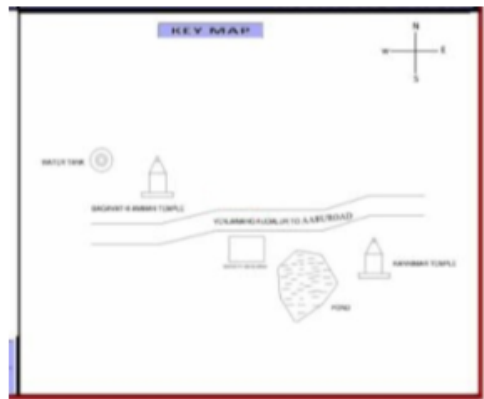

Google Map View

Polling Station Building Front View

Polling Station Front View

Cad View

Key MAP View

1 பெயர் : பழனி தந்தை பெயர்: ராமன் வீட்டு எண் : 1 வயது : 81 பாலினம் : ஆண்	UHV1484534 Photo is available	2 பெயர் : சீரங்கி கணவர் பெயர்: பழனி வீட்டு எண் : 1 வயது : 76 பாலினம் : பெண்	FGJ1085695 Photo is available	3 பெயர் : மகேந்திரன் தந்தை பெயர்: பழனி வீட்டு எண் : 1 வயது : 51 பாலினம் : ஆண்	FGJ1085737 Photo is available
4 பெயர் : நாச்சம்மாள் கணவர் பெயர்: மகேந்திரன் வீட்டு எண் : 1 வயது : 45 பாலினம் : பெண்	FGJ1256197 Photo is available	5 பெயர் : அன்னபூர்ணம் கணவர் பெயர்: பழனிச்சாமி வீட்டு எண் : 1 வயது : 37 பாலினம் : பெண்	UHV0829457 Photo is available	6 பெயர் : கார்த்திகேயன் தந்தை பெயர்: அன்பழகன் வீட்டு எண் : 1 வயது : 30 பாலினம் : ஆண்	UHV0739748 Photo is available
7 பெயர் : பூந்தர் தந்தை பெயர்: மணி வீட்டு எண் : 1 வயது : 23 பாலினம் : ஆண்	UHV1785666 Photo is available	8 பெயர் : பழனியம்மாள் கணவர் பெயர்: கந்தசாமி வீட்டு எண் : 2 வயது : 56 பாலினம் : பெண்	FGJ1085662 Photo is available	9 பெயர் : கார்த்திக் தந்தை பெயர்: ரவிசந்தரன் வீட்டு எண் : 2-2 வயது : 28 பாலினம் : ஆண்	UHV1705086 Photo is available
10 பெயர் : கந்தசாமி தந்தை பெயர்: ராமசாமி வீட்டு எண் : 3 வயது : 91 பாலினம் : ஆண்	FGJ1086313 Photo is available	11 பெயர் : ஈஸ்வரி கணவர் பெயர்: கந்தசாமி வீட்டு எண் : 3 வயது : 81 பாலினம் : பெண்	FGJ1085570 Photo is available	12 பெயர் : பழனிச்சாமி தந்தை பெயர்: கந்தசாமி வீட்டு எண் : 3 வயது : 49 பாலினம் : ஆண்	FGJ1795053 Photo is available
13 பெயர் : லட்சுமி கணவர் பெயர்: குப்புசாமி வீட்டு எண் : 4 வயது : 71 பாலினம் : பெண்	FGJ1085752 Photo is available	14 பெயர் : தமிழ்செல்வன் தந்தை பெயர்: மணி வீட்டு எண் : 4/3 வயது : 25 பாலினம் : ஆண்	UHV1806165 Photo is available	15 பெயர் : செல்வகுமார் தந்தை பெயர்: மணி வீட்டு எண் : 4/3 வயது : 23 பாலினம் : ஆண்	UHV1806322 Photo is available
16 பெயர் : கருப்புச்சாமி தந்தை பெயர்: குப்புசாமி வீட்டு எண் : 5 வயது : 54 பாலினம் : ஆண்	FGJ1256239 Photo is available	17 பெயர் : செளமியா கணவர் பெயர்: பழனிசாமி வீட்டு எண் : 5-3 வயது : 27 பாலினம் : பெண்	UHV1705078 Photo is available	18 பெயர் : ஹேமந்தராஜ் தந்தை பெயர்: கருப்புசாமி வீட்டு எண் : 5-5 வயது : 23 பாலினம் : ஆண்	UHV1870609 Photo is available
19 பெயர் : ராஜேஷ்வரி கணவர் பெயர்: சந்தனகுமார் வீட்டு எண் : 5/10 வயது : 25 பாலினம் : பெண்	UHV1785575 Photo is available	20 பெயர் : மணியரசன் தந்தை பெயர்: சண்முகம் வீட்டு எண் : 5/12 வயது : 23 பாலினம் : ஆண்	UHV1785526 Photo is available	21 பெயர் : மஞ்சளா கணவர் பெயர்: மணியரசன் வீட்டு எண் : 5/12 வயது : 22 பாலினம் : பெண்	UHV1973122 Photo is available
22 பெயர் : பொன்னாச்சி கணவர் பெயர்: கோவிந்தசாமி வீட்டு எண் : 5-16 வயது : 78 பாலினம் : பெண்	UHV0156489 Photo is available	23 பெயர் : சதீஸ்குமார் தந்தை பெயர்: சங்கரப்பன் வீட்டு எண் : 5-16 வயது : 42 பாலினம் : ஆண்	FGJ1795087 Photo is available	24 பெயர் : சரவணன் தந்தை பெயர்: ரத்தினம் வீட்டு எண் : 5-17 வயது : 39 பாலினம் : ஆண்	UHV0412726 Photo is available
25 பெயர் : செல்வராஜ் தந்தை பெயர்: மணி வீட்டு எண் : 5-20 வயது : 35 பாலினம் : ஆண்	UHV0412734 Photo is available	26 பெயர் : செந்தில்குமார் தந்தை பெயர்: ராமசாமி வீட்டு எண் : 5-23 வயது : 43 பாலினம் : ஆண்	UHV0331983 Photo is available	27 பெயர் : சரண்யா கணவர் பெயர்: செந்தில்குமார் வீட்டு எண் : 5-23 வயது : 41 பாலினம் : பெண்	UHV0331975 Photo is available
28 பெயர் : செல்வபிரியா தந்தை பெயர்: பகவதியப்பன் வீட்டு எண் : 5/24 வயது : 24 பாலினம் : பெண்	UHV1785377 Photo is available	29 பெயர் : அருக்காணி கணவர் பெயர்: கருப்பணன் வீட்டு எண் : 5-26 வயது : 77 பாலினம் : பெண்	UHV0658237 Photo is available	30 பெயர் : துர்காதேவி தந்தை பெயர்: சிவசாமி வீட்டு எண் : 5/26ஏ வயது : 26 பாலினம் : பெண்	UHV1006907 Photo is available