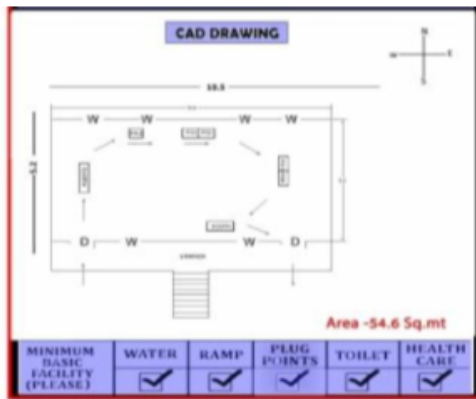

Google Map View

Polling Station Building Front View

Polling Station Front View

Cad View

Key MAP View

1 பெயர் : பழனி தந்தை பெயர்: ராமன் வீட்டு எண் : 1 வயது : 81 பாலினம் : ஆண்	UHV1484534 Photo is available	2 பெயர் : சீரங்கி கணவர் பெயர்: பழனி வீட்டு எண் : 1 வயது : 76 பாலினம் : பெண்	FGJ1085695 Photo is available	3 பெயர் : மகேந்திரன் தந்தை பெயர்: பழனி வீட்டு எண் : 1 வயது : 51 பாலினம் : ஆண்	FGJ1085737 Photo is available
4 பெயர் : நாச்சம்மாள் கணவர் பெயர்: மகேந்திரன் வீட்டு எண் : 1 வயது : 45 பாலினம் : பெண்	FGJ1256197 Photo is available	5 பெயர் : அன்னபூர்ணம் கணவர் பெயர்: பழனிச்சாமி வீட்டு எண் : 1 வயது : 37 பாலினம் : பெண்	UHV0829457 Photo is available	6 பெயர் : கார்த்திகேயன் தந்தை பெயர்: அன்பழகன் வீட்டு எண் : 1 வயது : 30 பாலினம் : ஆண்	UHV0739748 Photo is available
7 பெயர் : பூந்தர் தந்தை பெயர்: மணி வீட்டு எண் : 1 வயது : 23 பாலினம் : ஆண்	UHV1785666 Photo is available	8 பெயர் : பழனியம்மாள் கணவர் பெயர்: கந்தசாமி வீட்டு எண் : 2 வயது : 56 பாலினம் : பெண்	FGJ1085662 Photo is available	9 பெயர் : கார்த்திக் தந்தை பெயர்: ரவிசந்தரன் வீட்டு எண் : 2-2 வயது : 28 பாலினம் : ஆண்	UHV1705086 Photo is available
10 பெயர் : கந்தசாமி தந்தை பெயர்: ராமசாமி வீட்டு எண் : 3 வயது : 91 பாலினம் : ஆண்	FGJ1086313 Photo is available	11 பெயர் : ஈஸ்வரி கணவர் பெயர்: கந்தசாமி வீட்டு எண் : 3 வயது : 81 பாலினம் : பெண்	FGJ1085570 Photo is available	12 பெயர் : பழனிச்சாமி தந்தை பெயர்: கந்தசாமி வீட்டு எண் : 3 வயது : 49 பாலினம் : ஆண்	FGJ1795053 Photo is available
13 பெயர் : லட்சுமி கணவர் பெயர்: குப்புசாமி வீட்டு எண் : 4 வயது : 71 பாலினம் : பெண்	FGJ1085752 Photo is available	14 பெயர் : தமிழ்செல்வன் தந்தை பெயர்: மணி வீட்டு எண் : 4/3 வயது : 25 பாலினம் : ஆண்	UHV1806165 Photo is available	15 பெயர் : செல்வகுமார் தந்தை பெயர்: மணி வீட்டு எண் : 4/3 வயது : 23 பாலினம் : ஆண்	UHV1806322 Photo is available
16 பெயர் : கருப்புச்சாமி தந்தை பெயர்: குப்புசாமி வீட்டு எண் : 5 வயது : 54 பாலினம் : ஆண்	FGJ1256239 Photo is available	17 பெயர் : செளமியா கணவர் பெயர்: பழனிசாமி வீட்டு எண் : 5-3 வயது : 27 பாலினம் : பெண்	UHV1705078 Photo is available	18 பெயர் : ஹேமந்தராஜ் தந்தை பெயர்: கருப்புசாமி வீட்டு எண் : 5-5 வயது : 23 பாலினம் : ஆண்	UHV1870609 Photo is available
19 பெயர் : ராஜேஷ்வரி கணவர் பெயர்: சந்தனகுமார் வீட்டு எண் : 5/10 வயது : 25 பாலினம் : பெண்	UHV1785575 Photo is available	20 பெயர் : மணியரசன் தந்தை பெயர்: சண்முகம் வீட்டு எண் : 5/12 வயது : 23 பாலினம் : ஆண்	UHV1785526 Photo is available	21 பெயர் : மஞ்சளா கணவர் பெயர்: மணியரசன் வீட்டு எண் : 5/12 வயது : 22 பாலினம் : பெண்	UHV1973122 Photo is available
22 பெயர் : பொன்னாச்சி கணவர் பெயர்: கோவிந்தசாமி வீட்டு எண் : 5-16 வயது : 78 பாலினம் : பெண்	UHV0156489 Photo is available	23 பெயர் : சதீஸ்குமார் தந்தை பெயர்: சங்கரப்பன் வீட்டு எண் : 5-16 வயது : 42 பாலினம் : ஆண்	FGJ1795087 Photo is available	24 பெயர் : சரவணன் தந்தை பெயர்: ரத்தினம் வீட்டு எண் : 5-17 வயது : 39 பாலினம் : ஆண்	UHV0412726 Photo is available
25 பெயர் : செல்வராஜ் தந்தை பெயர்: மணி வீட்டு எண் : 5-20 வயது : 35 பாலினம் : ஆண்	UHV0412734 Photo is available	26 பெயர் : செந்தில்குமார் தந்தை பெயர்: ராமசாமி வீட்டு எண் : 5-23 வயது : 43 பாலினம் : ஆண்	UHV0331983 Photo is available	27 பெயர் : சரண்யா கணவர் பெயர்: செந்தில்குமார் வீட்டு எண் : 5-23 வயது : 41 பாலினம் : பெண்	UHV0331975 Photo is available
28 பெயர் : செல்வபிரியா தந்தை பெயர்: பகவதியப்பன் வீட்டு எண் : 5/24 வயது : 24 பாலினம் : பெண்	UHV1785377 Photo is available	29 பெயர் : அருக்காணி கணவர் பெயர்: கருப்பணன் வீட்டு எண் : 5-26 வயது : 77 பாலினம் : பெண்	UHV0658237 Photo is available	30 பெயர் : துர்காதேவி தந்தை பெயர்: சிவசாமி வீட்டு எண் : 5/26ஏ வயது : 26 பாலினம் : பெண்	UHV1006907 Photo is available