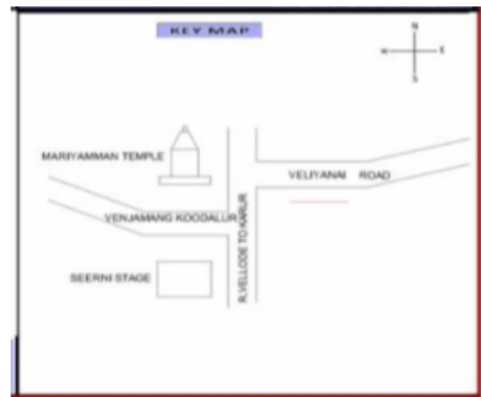

Google Map View

Polling Station Building Front View

Polling Station Front View

Cad View

Key MAP View

1	UHV1484864	பெயர் : பூரணம்மாள் கணவர் பெயர்: ராமசாமி வீட்டு எண் : 1 வயது : 76 பாலினம் : பெண்	Photo is available	2	UHV0548503	பெயர் : மகாலிங்கம் தந்தை பெயர்: நாச்சிமுத்து வீட்டு எண் : 1 வயது : 61 பாலினம் : ஆண்	Photo is available	3	UHV0548529	பெயர் : ராமசாமி தாயின் பெயர்: தொய்வத்தாள் வீட்டு எண் : 1 வயது : 58 பாலினம் : ஆண்	Photo is available
4	UHV1019157	பெயர் : கண்ணன் தந்தை பெயர்: பிச்சை முத்து வீட்டு எண் : 1 வயது : 53 பாலினம் : ஆண்	Photo is available	5	UHV1113570	பெயர் : சந்திரசேகர் தந்தை பெயர்: சுப்பிரமணி வீட்டு எண் : 1 வயது : 47 பாலினம் : ஆண்	Photo is available	6	UHV0548511	பெயர் : பாலகிருஷ்ணன் தந்தை பெயர்: பழனியப்பன் வீட்டு எண் : 1 வயது : 44 பாலினம் : ஆண்	Photo is available
7	UHV0548495	பெயர் : சுதா கணவர் பெயர்: பாலகிருஷ்ணன் வீட்டு எண் : 1 வயது : 40 பாலினம் : பெண்	Photo is available	8	UHV1112788	பெயர் : கலாவதி கணவர் பெயர்: ரமேஷ் வீட்டு எண் : 1 வயது : 40 பாலினம் : பெண்	Photo is available	9	UHV0068338	பெயர் : ஆறுமுகம் தந்தை பெயர்: ஏசையன் வீட்டு எண் : 1 வயது : 39 பாலினம் : ஆண்	Photo is available
10	UHV0332619	பெயர் : ரேவதி தந்தை பெயர்: துரைசாமி வீட்டு எண் : 1 வயது : 36 பாலினம் : பெண்	Photo is available	11	UHV0332403	பெயர் : தமிழரசன் தந்தை பெயர்: கிருஷ்ணசாமி வீட்டு எண் : 1 வயது : 34 பாலினம் : ஆண்	Photo is available	12	FGJ1794049	பெயர் : பூங்கோதை கணவர் பெயர்: நடேசன் வீட்டு எண் : 1/2 வயது : 76 பாலினம் : பெண்	Photo is available
13	UHV0068262	பெயர் : கவிதா கணவர் பெயர்: மணிகவேல் வீட்டு எண் : 1-2 வயது : 44 பாலினம் : பெண்	Photo is available	14	UHV1798792	பெயர் : ரியால் தந்தை பெயர்: மணிகவேல் வீட்டு எண் : 1/2 வயது : 23 பாலினம் : ஆண்	Photo is available	15	FGJ1677517	பெயர் : மெய்யழகு தந்தை பெயர்: பாலுசாமி வீட்டு எண் : 1-3 வயது : 40 பாலினம் : ஆண்	Photo is available
16	UHV0332395	பெயர் : ஜெயசந்திரன் தந்தை பெயர்: பாலுச்சாமி வீட்டு எண் : 1-3 வயது : 34 பாலினம் : ஆண்	Photo is available	S 17	UHV0548537	பெயர் : நடராஜன் தந்தை பெயர்: நீலிப்பக்கவுண்டர் வீட்டு எண் : 1-4 வயது : 61 பாலினம் : ஆண்	Photo is available	18	UHV0548560	பெயர் : நல்லசாமி தந்தை பெயர்: மாரப்பகவுண்டர் வீட்டு எண் : 1-5 வயது : 74 பாலினம் : ஆண்	Photo is available
19	UHV0548552	பெயர் : லட்சுமி கணவர் பெயர்: நல்லசாமி வீட்டு எண் : 1-5 வயது : 63 பாலினம் : பெண்	Photo is available	20	UHV0248039	பெயர் : தங்கவேல் தந்தை பெயர்: ரங்கசாமி வீட்டு எண் : 1-6 வயது : 86 பாலினம் : ஆண்	Photo is available	21	UHV0248047	பெயர் : லட்சுமி தந்தை பெயர்: தங்கவேல் வீட்டு எண் : 1-6 வயது : 51 பாலினம் : பெண்	Photo is available
22	UHV0332593	பெயர் : கவிதா கணவர் பெயர்: சசிக்குமார் வீட்டு எண் : 1-8 வயது : 43 பாலினம் : பெண்	Photo is available	23	UHV0332411	பெயர் : பன்னீர்செல்வம் தந்தை பெயர்: சடையப்பன் வீட்டு எண் : 1-10 வயது : 37 பாலினம் : ஆண்	Photo is available	24	UHV0785873	பெயர் : மாதேஸ்வரி கணவர் பெயர்: பன்னீர்செல்வம் வீட்டு எண் : 1-10 வயது : 35 பாலினம் : பெண்	Photo is available
25	UHV1951706	பெயர் : சந்தோஷ்குமார் ச தந்தை பெயர்: சண்முகசுந்தரம் வீட்டு எண் : 1/15 வயது : 24 பாலினம் : ஆண்	Photo is available	26	UHV1951714	பெயர் : ஜனனி ச தந்தை பெயர்: சண்முகசுந்தரம் வீட்டு எண் : 1-15 வயது : 20 பாலினம் : பெண்	Photo is available	27	UHV1784420	பெயர் : ஜீவானந்தம் தந்தை பெயர்: ராமசாமி வீட்டு எண் : 1-17 வயது : 23 பாலினம் : ஆண்	Photo is available
28	UHV2011997	பெயர் : வசந்தகுமார் கு தந்தை பெயர்: குமரவேல் க வீட்டு எண் : 1/19 வயது : 20 பாலினம் : ஆண்	Photo is available	29	UHV0739763	பெயர் : ராம்கி தந்தை பெயர்: மனோகரன் வீட்டு எண் : 1-22 வயது : 35 பாலினம் : ஆண்	Photo is available	30	UHV0412825	பெயர் : நந்தினி தந்தை பெயர்: ரவிச்சந்திரன் வீட்டு எண் : 1-23 வயது : 33 பாலினம் : பெண்	Photo is available