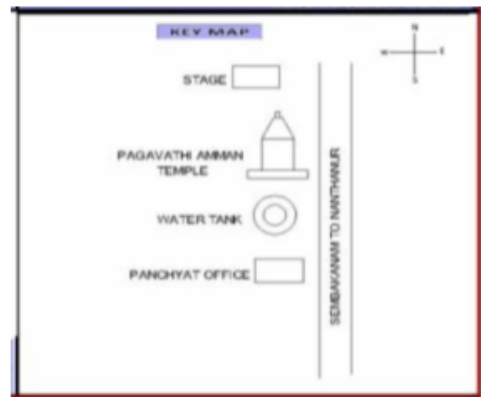

Google Map View

Polling Station Building Front View

Polling Station Front View

Cad View

Key MAP View

1 பெயர் : ரத்தினம் கணவர் பெயர்: பழனிச்சாமி வீட்டு எண் : 1 வயது : 63 பாலினம் : பெண்	UHV1488816 Photo is available	2 பெயர் : பழனிச்சாமி தந்தை பெயர்: முருகேசன் வீட்டு எண் : 1 வயது : 49 பாலினம் : ஆண்	UHV0658625 Photo is available	3 பெயர் : சுந்தரராஜ் தந்தை பெயர்: குணசேகரன் வீட்டு எண் : 1 வயது : 39 பாலினம் : ஆண்	UHV0206839 Photo is available
4 பெயர் : சாரதி தந்தை பெயர்: திருநாவுக்கரசு வீட்டு எண் : 1 வயது : 24 பாலினம் : ஆண்	UHV1728294 Photo is available	5 பெயர் : சபரிநாத் தந்தை பெயர்: முருகேசன் வீட்டு எண் : 1 வயது : 23 பாலினம் : ஆண்	UHV1776947 Photo is available	6 பெயர் : பிரவேன் குமார் தந்தை பெயர்: தண்டபாணி வீட்டு எண் : 1 வயது : 23 பாலினம் : ஆண்	UHV1786102 Photo is available
7 பெயர் : சஞ்சய்காந்த் தந்தை பெயர்: வரதராஜ் வீட்டு எண் : 1 வயது : 20 பாலினம் : ஆண்	UHV1924869 Photo is available	8 பெயர் : திவ்யதர்ஷினி ம தந்தை பெயர்: மணிவேல் வீட்டு எண் : 1ந வயது : 20 பாலினம் : பெண்	UHV1927664 Photo is available	9 பெயர் : லட்சுமி கணவர் பெயர்: நல்லசாமி வீட்டு எண் : 2 வயது : 58 பாலினம் : பெண்	UHV1488824 Photo is available
10 பெயர் : மணிவேல் தந்தை பெயர்: ராமசாமி வீட்டு எண் : 2-3 வயது : 43 பாலினம் : ஆண்	UHV0248401 Photo is available	11 பெயர் : தமிழரசி தந்தை பெயர்: மணிவேல் வீட்டு எண் : 2-3 வயது : 37 பாலினம் : ஆண்	UHV0248302 Photo is available	12 பெயர் : சசிக்குமார் தந்தை பெயர்: ராமக்கிருஷ்ணன் வீட்டு எண் : 2/6 வயது : 26 பாலினம் : ஆண்	UHV1701978 Photo is available
13 பெயர் : சரசு கணவர் பெயர்: சாமியப்பன் வீட்டு எண் : 2-9 வயது : 61 பாலினம் : பெண்	UHV0829960 Photo is available	14 பெயர் : திருமூர்த்தி தந்தை பெயர்: சாமியப்பன் வீட்டு எண் : 2/9 வயது : 44 பாலினம் : ஆண்	FGJ1794247 Photo is available	15 பெயர் : மணிமேகலை கணவர் பெயர்: ரவி வீட்டு எண் : 2-9 வயது : 42 பாலினம் : பெண்	UHV0900712 Photo is available
16 பெயர் : விஜயா கணவர் பெயர்: கணேசன் வீட்டு எண் : 2-18 வயது : 46 பாலினம் : பெண்	UHV0739995 Photo is available	17 பெயர் : வித்யா தந்தை பெயர்: கணேசன் வீட்டு எண் : 2-18 வயது : 30 பாலினம் : பெண்	UHV0858274 Photo is available	18 பெயர் : கிரண் தந்தை பெயர்: கணேசன் வீட்டு எண் : 2-18 வயது : 29 பாலினம் : ஆண்	UHV0961961 Photo is available
19 பெயர் : அஜந்தா தந்தை பெயர்: பழனிசாமி வீட்டு எண் : 2/18-2 வயது : 26 பாலினம் : பெண்	UHV1051275 Photo is available	20 பெயர் : அகல்யா தந்தை பெயர்: முருகேசன் வீட்டு எண் : 2-20 வயது : 31 பாலினம் : பெண்	UHV0658641 Photo is available	21 பெயர் : அனிதா தந்தை பெயர்: முருகேசன் வீட்டு எண் : 2-20 வயது : 30 பாலினம் : பெண்	UHV0740084 Photo is available
22 பெயர் : வெண்ணிலா தந்தை பெயர்: பெரியசாமி வீட்டு எண் : 2-23 வயது : 33 பாலினம் : பெண்	UHV0740027 Photo is available	23 பெயர் : தீபா தந்தை பெயர்: பெரியசாமி வீட்டு எண் : 2-23 வயது : 32 பாலினம் : பெண்	UHV0658633 Photo is available	24 பெயர் : பாண்டியம்மாள் கணவர் பெயர்: திருமூர்த்தி வீட்டு எண் : 2-59 வயது : 36 பாலினம் : பெண்	UHV0740076 Photo is available
25 பெயர் : பாப்பாத்தி கணவர் பெயர்: ராமசாமி வீட்டு எண் : 3 வயது : 66 பாலினம் : பெண்	UHV1488832 Photo is available	26 பெயர் : மலையப்பன் தந்தை பெயர்: ரங்கசாமி வீட்டு எண் : 4 வயது : 81 பாலினம் : ஆண்	UHV1488840 Photo is available	27 பெயர் : வெள்ளைச்சாமி தந்தை பெயர்: குணசேகரன் வீட்டு எண் : 5-16 வயது : 35 பாலினம் : ஆண்	UHV0248179 Photo is available
28 பெயர் : சுமதி கணவர் பெயர்: முருகேசன் வீட்டு எண் : 6 வயது : 46 பாலினம் : பெண்	FGJ1733765 Photo is available	29 பெயர் : பெருமாயி கணவர் பெயர்: வேலுச்சாமி வீட்டு எண் : 7 வயது : 77 பாலினம் : பெண்	UHV1488873 Photo is available	30 பெயர் : சுரேஷ் குமார் தந்தை பெயர்: பழனிச்சாமி வீட்டு எண் : 9-8 வயது : 42 பாலினம் : ஆண்	UHV0549048 Photo is available