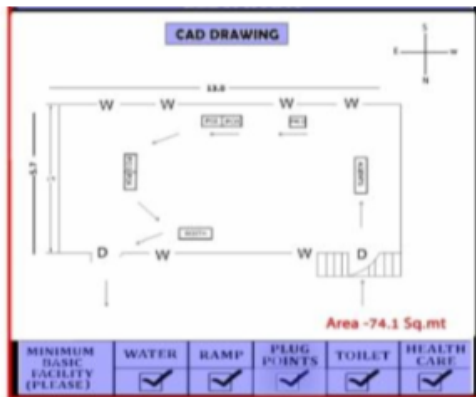

Google Map View

Polling Station Building Front View

Polling Station Front View

Cad View

Key MAP View

1 பெயர் : ரத்தினம் கணவர் பெயர்: பழனிச்சாமி வீட்டு எண் : 1 வயது : 63 பாலினம் : பெண்	UHV1488816 Photo is available	2 பெயர் : பழனிச்சாமி தந்தை பெயர்: முருகேசன் வீட்டு எண் : 1 வயது : 49 பாலினம் : ஆண்	UHV0658625 Photo is available	3 பெயர் : சுந்தரராஜ் தந்தை பெயர்: குணசேகரன் வீட்டு எண் : 1 வயது : 39 பாலினம் : ஆண்	UHV0206839 Photo is available
4 பெயர் : சாரதி தந்தை பெயர்: திருநாவுக்கரசு வீட்டு எண் : 1 வயது : 24 பாலினம் : ஆண்	UHV1728294 Photo is available	5 பெயர் : சபரிநாத் தந்தை பெயர்: முருகேசன் வீட்டு எண் : 1 வயது : 23 பாலினம் : ஆண்	UHV1776947 Photo is available	6 பெயர் : பிரவேன் குமார் தந்தை பெயர்: தண்டபாணி வீட்டு எண் : 1 வயது : 23 பாலினம் : ஆண்	UHV1786102 Photo is available
7 பெயர் : சஞ்சய்காந்த் தந்தை பெயர்: வரதராஜ் வீட்டு எண் : 1 வயது : 20 பாலினம் : ஆண்	UHV1924869 Photo is available	8 பெயர் : திவ்யதர்ஷினி ம தந்தை பெயர்: மணிவேல் வீட்டு எண் : 1ந வயது : 20 பாலினம் : பெண்	UHV1927664 Photo is available	9 பெயர் : லட்சுமி கணவர் பெயர்: நல்லசாமி வீட்டு எண் : 2 வயது : 58 பாலினம் : பெண்	UHV1488824 Photo is available
10 பெயர் : மணிவேல் தந்தை பெயர்: ராமசாமி வீட்டு எண் : 2-3 வயது : 43 பாலினம் : ஆண்	UHV0248401 Photo is available	11 பெயர் : தமிழரசி தந்தை பெயர்: மணிவேல் வீட்டு எண் : 2-3 வயது : 37 பாலினம் : ஆண்	UHV0248302 Photo is available	12 பெயர் : சசிக்குமார் தந்தை பெயர்: ராமக்கிருஷ்ணன் வீட்டு எண் : 2/6 வயது : 26 பாலினம் : ஆண்	UHV1701978 Photo is available
13 பெயர் : சரசு கணவர் பெயர்: சாமியப்பன் வீட்டு எண் : 2-9 வயது : 61 பாலினம் : பெண்	UHV0829960 Photo is available	14 பெயர் : திருமூர்த்தி தந்தை பெயர்: சாமியப்பன் வீட்டு எண் : 2/9 வயது : 44 பாலினம் : ஆண்	FGJ1794247 Photo is available	15 பெயர் : மணிமேகலை கணவர் பெயர்: ரவி வீட்டு எண் : 2-9 வயது : 42 பாலினம் : பெண்	UHV0900712 Photo is available
16 பெயர் : விஜயா கணவர் பெயர்: கணேசன் வீட்டு எண் : 2-18 வயது : 46 பாலினம் : பெண்	UHV0739995 Photo is available	17 பெயர் : வித்யா தந்தை பெயர்: கணேசன் வீட்டு எண் : 2-18 வயது : 30 பாலினம் : பெண்	UHV0858274 Photo is available	18 பெயர் : கிரண் தந்தை பெயர்: கணேசன் வீட்டு எண் : 2-18 வயது : 29 பாலினம் : ஆண்	UHV0961961 Photo is available
19 பெயர் : அஜந்தா தந்தை பெயர்: பழனிசாமி வீட்டு எண் : 2/18-2 வயது : 26 பாலினம் : பெண்	UHV1051275 Photo is available	20 பெயர் : அகல்யா தந்தை பெயர்: முருகேசன் வீட்டு எண் : 2-20 வயது : 31 பாலினம் : பெண்	UHV0658641 Photo is available	21 பெயர் : அனிதா தந்தை பெயர்: முருகேசன் வீட்டு எண் : 2-20 வயது : 30 பாலினம் : பெண்	UHV0740084 Photo is available
22 பெயர் : வெண்ணிலா தந்தை பெயர்: பெரியசாமி வீட்டு எண் : 2-23 வயது : 33 பாலினம் : பெண்	UHV0740027 Photo is available	23 பெயர் : தீபா தந்தை பெயர்: பெரியசாமி வீட்டு எண் : 2-23 வயது : 32 பாலினம் : பெண்	UHV0658633 Photo is available	24 பெயர் : பாண்டியம்மாள் கணவர் பெயர்: திருமூர்த்தி வீட்டு எண் : 2-59 வயது : 36 பாலினம் : பெண்	UHV0740076 Photo is available
25 பெயர் : பாப்பாத்தி கணவர் பெயர்: ராமசாமி வீட்டு எண் : 3 வயது : 66 பாலினம் : பெண்	UHV1488832 Photo is available	26 பெயர் : மலையப்பன் தந்தை பெயர்: ரங்கசாமி வீட்டு எண் : 4 வயது : 81 பாலினம் : ஆண்	UHV1488840 Photo is available	27 பெயர் : வெள்ளைச்சாமி தந்தை பெயர்: குணசேகரன் வீட்டு எண் : 5-16 வயது : 35 பாலினம் : ஆண்	UHV0248179 Photo is available
28 பெயர் : சுமதி கணவர் பெயர்: முருகேசன் வீட்டு எண் : 6 வயது : 46 பாலினம் : பெண்	FGJ1733765 Photo is available	29 பெயர் : பெருமாயி கணவர் பெயர்: வேலுச்சாமி வீட்டு எண் : 7 வயது : 77 பாலினம் : பெண்	UHV1488873 Photo is available	30 பெயர் : சுரேஷ் குமார் தந்தை பெயர்: பழனிச்சாமி வீட்டு எண் : 9-8 வயது : 42 பாலினம் : ஆண்	UHV0549048 Photo is available