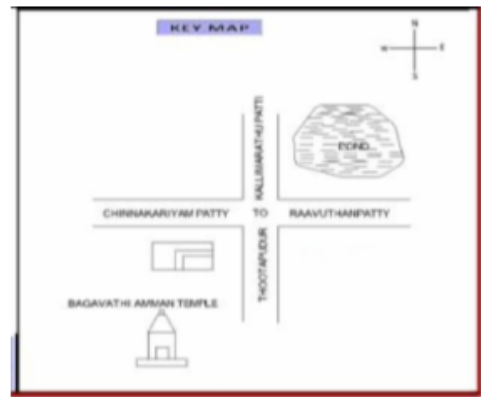

வாக்காளர் பதிவு அலுவலரின்
கையொப்பம்

Nazri Naksha

Google Map View

Polling Station Building Front View

Polling Station Front View

Cad View

Key MAP View

சட்டமன்றத் தொகுதியின் எண் மற்றும் பெயர் : 134-அரவக்குறிச்சி பிரிவு எண் மற்றும் பெயர் 1-வெஞ்சமாங்குடலூர்மேற்கு (வ.கி) , ஒத்தையூர் வார்டு7