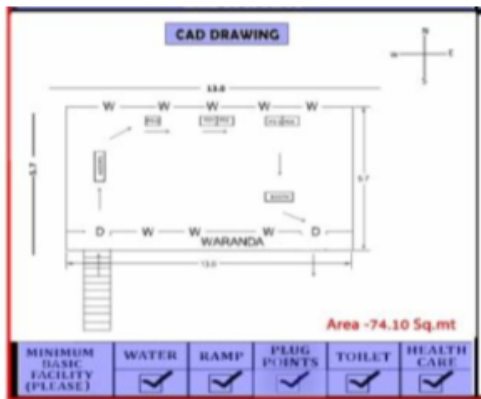

Google Map View

Polling Station Building Front View

Polling Station Front View

Cad View

Key MAP View

<p>1</p> <p>பெயர் : மாரியம்மான் கணவர் பெயர் : சின்னமாறன் வீட்டு எண் : வயது : 93 பாலினம் : பெண்</p> <p>UHV0551390</p> <p>Photo is available</p>	<p>2</p> <p>பெயர் : கௌசல்யா கணவர் பெயர் : காளிதாஷ் வீட்டு எண் : 1 வயது : 70 பாலினம் : பெண்</p> <p>UHV0868356</p> <p>Photo is available</p>	<p>3</p> <p>பெயர் : ஜெயலட்சுமி கணவர் பெயர் : கிருஷ்ணமூர்த்தி வீட்டு எண் : 1 வயது : 67 பாலினம் : பெண்</p> <p>FGJ1082056</p> <p>Photo is available</p>
<p>4</p> <p>பெயர் : செல்வம் தந்தை பெயர் : காளிமுத்து வீட்டு எண் : 1 வயது : 56 பாலினம் : ஆண்</p> <p>UHV1503721</p> <p>Photo is available</p>	<p>5</p> <p>பெயர் : வசந்தா கணவர் பெயர் : நகுல்சாமி வீட்டு எண் : 1 வயது : 49 பாலினம் : பெண்</p> <p>UHV0551366</p> <p>Photo is available</p>	<p>6</p> <p>பெயர் : சங்கர் தந்தை பெயர் : பெருமாள் வீட்டு எண் : 1 வயது : 48 பாலினம் : ஆண்</p> <p>UHV0071530</p> <p>Photo is available</p>
<p>7</p> <p>பெயர் : ஈஸ்வரி கணவர் பெயர் : சங்கர் வீட்டு எண் : 1 வயது : 45 பாலினம் : பெண்</p> <p>UHV0071522</p> <p>Photo is available</p>	<p>8</p> <p>பெயர் : ஜெயா கணவர் பெயர் : தங்கராஜ் வீட்டு எண் : 1 வயது : 42 பாலினம் : பெண்</p> <p>UHV0551374</p> <p>Photo is available</p>	<p>9</p> <p>பெயர் : ஆண்டிவேல் தந்தை பெயர் : வீரபாகு வீட்டு எண் : 1 வயது : 40 பாலினம் : ஆண்</p> <p>UHV0271858</p> <p>Photo is available</p>
<p>10</p> <p>பெயர் : சித்ரா கணவர் பெயர் : ஆண்டிவேல் வீட்டு எண் : 1 வயது : 36 பாலினம் : பெண்</p> <p>UHV0271841</p> <p>Photo is available</p>	<p>11</p> <p>பெயர் : அருள்ஜோதி வள்ளல் தந்தை பெயர் : முத்துராமையா வள்ளல் வீட்டு எண் : 1 வயது : 33 பாலினம் : ஆண்</p> <p>UHV0695809</p> <p>Photo is available</p>	<p>12</p> <p>பெயர் : மனோகரன் தந்தை பெயர் : பழனிச்சாமி வீட்டு எண் : 1 வயது : 30 பாலினம் : ஆண்</p> <p>UHV0741322</p> <p>Photo is available</p>
<p>13</p> <p>பெயர் : தினேஷ்பாபு தந்தை பெயர் : பெரியசாமி வீட்டு எண் : 01 வயது : 25 பாலினம் : ஆண்</p> <p>UHV1702638</p> <p>Photo is available</p>	<p>14</p> <p>பெயர் : முனியம்மாள் கணவர் பெயர் : அஜீத் வீட்டு எண் : 1 வயது : 25 பாலினம் : பெண்</p> <p>UHV1843085</p> <p>Photo is available</p>	<p>15</p> <p>பெயர் : பர்கலி தந்தை பெயர் : பெரியசாமி வீட்டு எண் : 1 வயது : 23 பாலினம் : பெண்</p> <p>UHV1843051</p> <p>Photo is available</p>
<p>16</p> <p>பெயர் : முத்துராமையா வள்ளல் தந்தை பெயர் : தங்கமுத்துவள்ளல் வீட்டு எண் : 1-1 வயது : 60 பாலினம் : ஆண்</p> <p>UHV1503739</p> <p>Photo is available</p>	<p>17</p> <p>பெயர் : கார்த்திகா தேவி தந்தை பெயர் : மணி வீட்டு எண் : 1-1 வயது : 32 பாலினம் : பெண்</p> <p>UHV0551416</p> <p>Photo is available</p>	<p>18</p> <p>பெயர் : சின்னசாமி தந்தை பெயர் : செல்லப்பகவுண்டர் வீட்டு எண் : 1-14 வயது : 62 பாலினம் : ஆண்</p> <p>UHV0157859</p> <p>Photo is available</p>
<p>19</p> <p>பெயர் : உமாவதி கணவர் பெயர் : பெரியசாமி வீட்டு எண் : 1-14 வயது : 60 பாலினம் : பெண்</p> <p>UHV0157867</p> <p>Photo is available</p>	<p>20</p> <p>பெயர் : சாந்தி கணவர் பெயர் : சின்னசாமி வீட்டு எண் : 1-14 வயது : 59 பாலினம் : பெண்</p> <p>UHV0157842</p> <p>Photo is available</p>	<p>21</p> <p>பெயர் : சபர்ஷ் தந்தை பெயர் : பெரியசாமி வீட்டு எண் : 1-14 வயது : 31 பாலினம் : ஆண்</p> <p>UHV0831057</p> <p>Photo is available</p>
<p>22</p> <p>பெயர் : பாலாஜி தந்தை பெயர் : பெரியசாமி வீட்டு எண் : 1-14 வயது : 31 பாலினம் : ஆண்</p> <p>UHV0831040</p> <p>Photo is available</p>	<p>23</p> <p>பெயர் : சுரேஷ் தந்தை பெயர் : சுப்பிரமணி வீட்டு எண் : 1-17 வயது : 41 பாலினம் : ஆண்</p> <p>UHV0414128</p> <p>Photo is available</p>	<p>24</p> <p>பெயர் : ரமேஷ் தந்தை பெயர் : சுப்பிரமணி வீட்டு எண் : 1-17 வயது : 40 பாலினம் : ஆண்</p> <p>UHV0441923</p> <p>Photo is available</p>
<p>25</p> <p>பெயர் : பொன்னம்மாள் கணவர் பெயர் : கிருஷ்ணன் வீட்டு எண் : 1-19 வயது : 60 பாலினம் : பெண்</p> <p>FGJ1795319</p> <p>Photo is available</p>	<p>26</p> <p>பெயர் : வீரம்மாள் கணவர் பெயர் : குப்புச்சாமி வீட்டு எண் : 1-21 வயது : 71 பாலினம் : பெண்</p> <p>UHV0551465</p> <p>Photo is available</p>	<p>27</p> <p>பெயர் : குப்புச்சாமி தந்தை பெயர் : வீரம்மாள் வீட்டு எண் : 1-21 வயது : 46 பாலினம் : ஆண்</p> <p>UHV0551473</p> <p>Photo is available</p>
<p>28</p> <p>பெயர் : செல்வராணி கணவர் பெயர் : குப்பசாமி வீட்டு எண் : 1-21 வயது : 40 பாலினம் : பெண்</p> <p>UHV0831123</p> <p>Photo is available</p>	<p>29</p> <p>பெயர் : பரமேஸ்வரி கணவர் பெயர் : சக்திவேல் வீட்டு எண் : 1-21 வயது : 37 பாலினம் : பெண்</p> <p>UHV0551457</p> <p>Photo is available</p>	<p>30</p> <p>பெயர் : செல்லமுத்து தந்தை பெயர் : செல்லப்ப கவுண்டர் வீட்டு எண் : 1-22 வயது : 57 பாலினம் : ஆண்</p> <p>UHV0157891</p> <p>Photo is available</p>