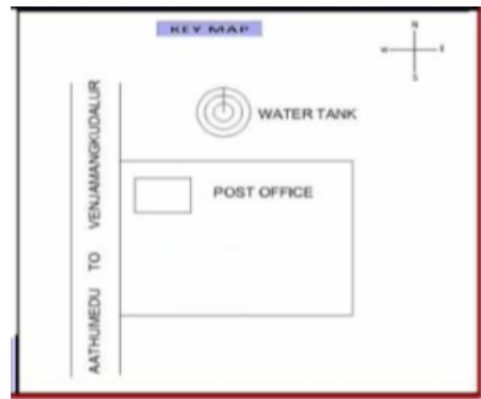

Google Map View

Polling Station Building Front View

Polling Station Front View

Cad View

Key MAP View

<p>1</p> <p>பெயர் : மாரியம்மான் கணவர் பெயர் : சின்னமாறன் வீட்டு எண் : வயது : 93 பாலினம் : பெண்</p> <p>UHV0551390</p> <p>Photo is available</p>	<p>2</p> <p>பெயர் : கௌசல்யா கணவர் பெயர் : காளிதாஷ் வீட்டு எண் : 1 வயது : 70 பாலினம் : பெண்</p> <p>UHV0868356</p> <p>Photo is available</p>	<p>3</p> <p>பெயர் : ஜெயலட்சுமி கணவர் பெயர் : கிருஷ்ணமூர்த்தி வீட்டு எண் : 1 வயது : 67 பாலினம் : பெண்</p> <p>FGJ1082056</p> <p>Photo is available</p>
<p>4</p> <p>பெயர் : செல்வம் தந்தை பெயர் : காளிமுத்து வீட்டு எண் : 1 வயது : 56 பாலினம் : ஆண்</p> <p>UHV1503721</p> <p>Photo is available</p>	<p>5</p> <p>பெயர் : வசந்தா கணவர் பெயர் : நகுல்சாமி வீட்டு எண் : 1 வயது : 49 பாலினம் : பெண்</p> <p>UHV0551366</p> <p>Photo is available</p>	<p>6</p> <p>பெயர் : சங்கர் தந்தை பெயர் : பெருமாள் வீட்டு எண் : 1 வயது : 48 பாலினம் : ஆண்</p> <p>UHV0071530</p> <p>Photo is available</p>
<p>7</p> <p>பெயர் : ஈஸ்வரி கணவர் பெயர் : சங்கர் வீட்டு எண் : 1 வயது : 45 பாலினம் : பெண்</p> <p>UHV0071522</p> <p>Photo is available</p>	<p>8</p> <p>பெயர் : ஜெயா கணவர் பெயர் : தங்கராஜ் வீட்டு எண் : 1 வயது : 42 பாலினம் : பெண்</p> <p>UHV0551374</p> <p>Photo is available</p>	<p>9</p> <p>பெயர் : ஆண்டிவேல் தந்தை பெயர் : வீரபாகு வீட்டு எண் : 1 வயது : 40 பாலினம் : ஆண்</p> <p>UHV0271858</p> <p>Photo is available</p>
<p>10</p> <p>பெயர் : சித்ரா கணவர் பெயர் : ஆண்டிவேல் வீட்டு எண் : 1 வயது : 36 பாலினம் : பெண்</p> <p>UHV0271841</p> <p>Photo is available</p>	<p>11</p> <p>பெயர் : அருள்ஜோதி வள்ளல் தந்தை பெயர் : முத்துராமையா வள்ளல் வீட்டு எண் : 1 வயது : 33 பாலினம் : ஆண்</p> <p>UHV0695809</p> <p>Photo is available</p>	<p>12</p> <p>பெயர் : மனோகரன் தந்தை பெயர் : பழனிச்சாமி வீட்டு எண் : 1 வயது : 30 பாலினம் : ஆண்</p> <p>UHV0741322</p> <p>Photo is available</p>
<p>13</p> <p>பெயர் : தினேஷ்பாபு தந்தை பெயர் : பெரியசாமி வீட்டு எண் : 01 வயது : 25 பாலினம் : ஆண்</p> <p>UHV1702638</p> <p>Photo is available</p>	<p>14</p> <p>பெயர் : முனியம்மாள் கணவர் பெயர் : அஜீத் வீட்டு எண் : 1 வயது : 25 பாலினம் : பெண்</p> <p>UHV1843085</p> <p>Photo is available</p>	<p>15</p> <p>பெயர் : பர்கலி தந்தை பெயர் : பெரியசாமி வீட்டு எண் : 1 வயது : 23 பாலினம் : பெண்</p> <p>UHV1843051</p> <p>Photo is available</p>
<p>16</p> <p>பெயர் : முத்துராமையா வள்ளல் தந்தை பெயர் : தங்கமுத்துவள்ளல் வீட்டு எண் : 1-1 வயது : 60 பாலினம் : ஆண்</p> <p>UHV1503739</p> <p>Photo is available</p>	<p>17</p> <p>பெயர் : கார்த்திகா தேவி தந்தை பெயர் : மணி வீட்டு எண் : 1-1 வயது : 32 பாலினம் : பெண்</p> <p>UHV0551416</p> <p>Photo is available</p>	<p>18</p> <p>பெயர் : சின்னசாமி தந்தை பெயர் : செல்லப்பகவுண்டர் வீட்டு எண் : 1-14 வயது : 62 பாலினம் : ஆண்</p> <p>UHV0157859</p> <p>Photo is available</p>
<p>19</p> <p>பெயர் : உமாவதி கணவர் பெயர் : பெரியசாமி வீட்டு எண் : 1-14 வயது : 60 பாலினம் : பெண்</p> <p>UHV0157867</p> <p>Photo is available</p>	<p>20</p> <p>பெயர் : சாந்தி கணவர் பெயர் : சின்னசாமி வீட்டு எண் : 1-14 வயது : 59 பாலினம் : பெண்</p> <p>UHV0157842</p> <p>Photo is available</p>	<p>21</p> <p>பெயர் : சபர்ஷ் தந்தை பெயர் : பெரியசாமி வீட்டு எண் : 1-14 வயது : 31 பாலினம் : ஆண்</p> <p>UHV0831057</p> <p>Photo is available</p>
<p>22</p> <p>பெயர் : பாலாஜி தந்தை பெயர் : பெரியசாமி வீட்டு எண் : 1-14 வயது : 31 பாலினம் : ஆண்</p> <p>UHV0831040</p> <p>Photo is available</p>	<p>23</p> <p>பெயர் : சுரேஷ் தந்தை பெயர் : சுப்பிரமணி வீட்டு எண் : 1-17 வயது : 41 பாலினம் : ஆண்</p> <p>UHV0414128</p> <p>Photo is available</p>	<p>24</p> <p>பெயர் : ரமேஷ் தந்தை பெயர் : சுப்பிரமணி வீட்டு எண் : 1-17 வயது : 40 பாலினம் : ஆண்</p> <p>UHV0441923</p> <p>Photo is available</p>
<p>25</p> <p>பெயர் : பொன்னம்மாள் கணவர் பெயர் : கிருஷ்ணன் வீட்டு எண் : 1-19 வயது : 60 பாலினம் : பெண்</p> <p>FGJ1795319</p> <p>Photo is available</p>	<p>26</p> <p>பெயர் : வீரம்மாள் கணவர் பெயர் : குப்புச்சாமி வீட்டு எண் : 1-21 வயது : 71 பாலினம் : பெண்</p> <p>UHV0551465</p> <p>Photo is available</p>	<p>27</p> <p>பெயர் : குப்புச்சாமி தந்தை பெயர் : வீரம்மாள் வீட்டு எண் : 1-21 வயது : 46 பாலினம் : ஆண்</p> <p>UHV0551473</p> <p>Photo is available</p>
<p>28</p> <p>பெயர் : செல்வராணி கணவர் பெயர் : குப்பசாமி வீட்டு எண் : 1-21 வயது : 40 பாலினம் : பெண்</p> <p>UHV0831123</p> <p>Photo is available</p>	<p>29</p> <p>பெயர் : பரமேஸ்வரி கணவர் பெயர் : சக்திவேல் வீட்டு எண் : 1-21 வயது : 37 பாலினம் : பெண்</p> <p>UHV0551457</p> <p>Photo is available</p>	<p>30</p> <p>பெயர் : செல்லமுத்து தந்தை பெயர் : செல்லப்ப கவுண்டர் வீட்டு எண் : 1-22 வயது : 57 பாலினம் : ஆண்</p> <p>UHV0157891</p> <p>Photo is available</p>