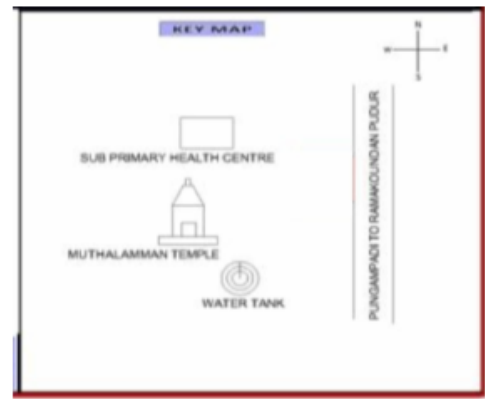

Google Map View

Polling Station Building Front View

Polling Station Front View

Cad View

Key MAP View

1	UHV0901439	பெயர் : ராமசாமி தந்தை பெயர்: முத்தா நாயக்கர் வீட்டு எண் : 1 வயது : 75 பாலினம் : ஆண்	Photo is available	2	UHV0553347	பெயர் : முத்துலெட்சுமி கணவர் பெயர்: செல்லமுத்து வீட்டு எண் : 1 வயது : 58 பாலினம் : பெண்	Photo is available	3	UHV0742395	பெயர் : முனியப்பன் தந்தை பெயர்: ரெங்கன் வீட்டு எண் : 1 வயது : 47 பாலினம் : ஆண்	Photo is available
4	UHV0336016	பெயர் : ரவிச்சந்திரன் தந்தை பெயர்: செளந்தராஜன் வீட்டு எண் : 1 வயது : 44 பாலினம் : ஆண்	Photo is available	5	UHV0335836	பெயர் : சுகன்யா கணவர் பெயர்: ரமேஷ் வீட்டு எண் : 1 வயது : 41 பாலினம் : பெண்	Photo is available	6	UHV0786640	பெயர் : வேல்மணி தந்தை பெயர்: கந்தசாமி வீட்டு எண் : 1 வயது : 31 பாலினம் : ஆண்	Photo is available
7	UHV0971135	பெயர் : ரஞ்சித்குமார் தந்தை பெயர்: முருகேசன் வீட்டு எண் : 1 வயது : 27 பாலினம் : ஆண்	Photo is available	8	UHV1923523	பெயர் : பாரதி தந்தை பெயர்: முனியப்பன் வீட்டு எண் : 1/75 வயது : 20 பாலினம் : ஆண்	Photo is available	9	UHV1052331	பெயர் : வேணுபிரசாந்த் தந்தை பெயர்: முருகன் வீட்டு எண் : 2/169 வயது : 25 பாலினம் : ஆண்	Photo is available
10	UHV1729490	பெயர் : சங்கீதா தந்தை பெயர்: ஸக்ஷிவேல வீட்டு எண் : 2/196 வயது : 27 பாலினம் : பெண்	Photo is available	11	UHV0742262	பெயர் : அன்புச்செல்வி கணவர் பெயர்: கோபிநாத் வீட்டு எண் : 3-12 வயது : 38 பாலினம் : பெண்	Photo is available	12	UHV0990671	பெயர் : மல்லீஸ்வரி கணவர் பெயர்: கலைச்செல்வன் வீட்டு எண் : 3-13 வயது : 27 பாலினம் : பெண்	Photo is available
13	UHV0553420	பெயர் : ராமாயம்மாள் கணவர் பெயர்: ஆர்தண்டபாணி வீட்டு எண் : 3-17 வயது : 60 பாலினம் : பெண்	Photo is available	14	FGJ1951532	பெயர் : பழனிச்சாமி தந்தை பெயர்: முத்துராஜ் வீட்டு எண் : 3-17 வயது : 39 பாலினம் : ஆண்	Photo is available	15	UHV0553354	பெயர் : ராஜ்குமார் தந்தை பெயர்: தண்டபாணி வீட்டு எண் : 3-17 வயது : 37 பாலினம் : ஆண்	Photo is available
16	UHV0962381	பெயர் : தமிழரசி கணவர் பெயர்: பழனிச்சாமி வீட்டு எண் : 3-17 வயது : 32 பாலினம் : பெண்	Photo is available	17	UHV1052364	பெயர் : பிரியா கணவர் பெயர்: ராஜ்குமார் வீட்டு எண் : 3/17 (2) வயது : 26 பாலினம் : பெண்	Photo is available	18	UHV1705359	பெயர் : சுப்பிரமணி தந்தை பெயர்: லக்ஷ்ம நாயக்கர் வீட்டு எண் : 3-21/1 வயது : 24 பாலினம் : ஆண்	Photo is available
19	XPF0455030	பெயர் : சென்னம்மாள் கணவர் பெயர்: பழனிவேல் வீட்டு எண் : 3/22 வயது : 58 பாலினம் : பெண்	Photo is available	20	UHV0553099	பெயர் : சிஅருண் தந்தை பெயர்: சின்னதுரை வீட்டு எண் : 3-24 வயது : 34 பாலினம் : ஆண்	Photo is available	21	UHV0158188	பெயர் : பழனிச்சாமி தந்தை பெயர்: சென்னையன் வீட்டு எண் : 3-26 வயது : 40 பாலினம் : ஆண்	Photo is available
22	UHV0742361	பெயர் : தனலட்சுமி கணவர் பெயர்: பாலமுருகன் வீட்டு எண் : 3-26 வயது : 37 பாலினம் : பெண்	Photo is available	23	UHV0742270	பெயர் : புவனேஸ்வரி கணவர் பெயர்: பழனிச்சாமி வீட்டு எண் : 3-26 வயது : 34 பாலினம் : பெண்	Photo is available	24	UHV0659946	பெயர் : கோபி தந்தை பெயர்: காளியண்ணன் வீட்டு எண் : 3-26 வயது : 33 பாலினம் : ஆண்	Photo is available
25	UHV0786665	பெயர் : வேல்முருகன் தாயின் பெயர்: இராணி வீட்டு எண் : 3-27 வயது : 30 பாலினம் : ஆண்	Photo is available	26	UHV1769421	பெயர் : செல்வராணி கணவர் பெயர்: வேல்முருகன் வீட்டு எண் : 3/27 வயது : 25 பாலினம் : பெண்	Photo is available	27	UHV1518216	பெயர் : விஜயலிங்கம் தந்தை பெயர்: அர்ச்சுணன் வீட்டு எண் : 3-28 வயது : 46 பாலினம் : ஆண்	Photo is available
28	UHV0689539	பெயர் : சுகன்யா கணவர் பெயர்: விஜயலிங்கம் வீட்டு எண் : 3-28 வயது : 34 பாலினம் : பெண்	Photo is available	29	UHV1769496	பெயர் : பாண்டியம்மாள் கணவர் பெயர்: புவராஜ் வீட்டு எண் : 3/31 வயது : 27 பாலினம் : பெண்	Photo is available	30	UHV1940881	பெயர் : தினேஷ் குமார் தந்தை பெயர்: சந்திரசேகர் வீட்டு எண் : 3/32 வயது : 20 பாலினம் : ஆண்	Photo is available