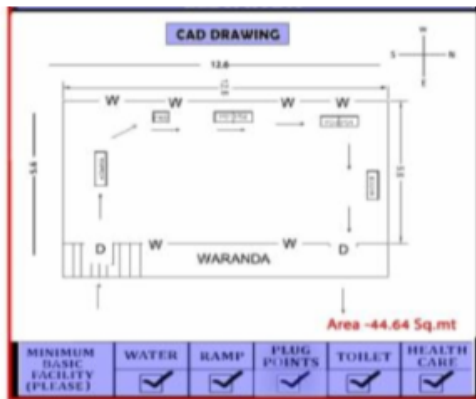

Google Map View

Polling Station Building Front View

Polling Station Front View

Cad View

Key MAP View

1	UHV0901439	பெயர் : ராமசாமி தந்தை பெயர்: முத்தா நாயக்கர் வீட்டு எண் : 1 வயது : 75 பாலினம் : ஆண்	Photo is available	2	UHV0553347	பெயர் : முத்துலெட்சுமி கணவர் பெயர்: செல்லமுத்து வீட்டு எண் : 1 வயது : 58 பாலினம் : பெண்	Photo is available	3	UHV0742395	பெயர் : முனியப்பன் தந்தை பெயர்: ரெங்கன் வீட்டு எண் : 1 வயது : 47 பாலினம் : ஆண்	Photo is available
4	UHV0336016	பெயர் : ரவிச்சந்திரன் தந்தை பெயர்: செளந்தராஜன் வீட்டு எண் : 1 வயது : 44 பாலினம் : ஆண்	Photo is available	5	UHV0335836	பெயர் : சுகன்யா கணவர் பெயர்: ரமேஷ் வீட்டு எண் : 1 வயது : 41 பாலினம் : பெண்	Photo is available	6	UHV0786640	பெயர் : வேல்மணி தந்தை பெயர்: கந்தசாமி வீட்டு எண் : 1 வயது : 31 பாலினம் : ஆண்	Photo is available
7	UHV0971135	பெயர் : ரஞ்சித்குமார் தந்தை பெயர்: முருகேசன் வீட்டு எண் : 1 வயது : 27 பாலினம் : ஆண்	Photo is available	8	UHV1923523	பெயர் : பாரதி தந்தை பெயர்: முனியப்பன் வீட்டு எண் : 1/75 வயது : 20 பாலினம் : ஆண்	Photo is available	9	UHV1052331	பெயர் : வேணுபிரசாந்த் தந்தை பெயர்: முருகன் வீட்டு எண் : 2/169 வயது : 25 பாலினம் : ஆண்	Photo is available
10	UHV1729490	பெயர் : சங்கீதா தந்தை பெயர்: ஸக்ஷிவேல வீட்டு எண் : 2/196 வயது : 27 பாலினம் : பெண்	Photo is available	11	UHV0742262	பெயர் : அன்புச்செல்வி கணவர் பெயர்: கோபிநாத் வீட்டு எண் : 3-12 வயது : 38 பாலினம் : பெண்	Photo is available	12	UHV0990671	பெயர் : மல்லீஸ்வரி கணவர் பெயர்: கலைச்செல்வன் வீட்டு எண் : 3-13 வயது : 27 பாலினம் : பெண்	Photo is available
13	UHV0553420	பெயர் : ராமாயம்மாள் கணவர் பெயர்: ஆர்தண்டபாணி வீட்டு எண் : 3-17 வயது : 60 பாலினம் : பெண்	Photo is available	14	FGJ1951532	பெயர் : பழனிச்சாமி தந்தை பெயர்: முத்துராஜ் வீட்டு எண் : 3-17 வயது : 39 பாலினம் : ஆண்	Photo is available	15	UHV0553354	பெயர் : ராஜ்குமார் தந்தை பெயர்: தண்டபாணி வீட்டு எண் : 3-17 வயது : 37 பாலினம் : ஆண்	Photo is available
16	UHV0962381	பெயர் : தமிழரசி கணவர் பெயர்: பழனிச்சாமி வீட்டு எண் : 3-17 வயது : 32 பாலினம் : பெண்	Photo is available	17	UHV1052364	பெயர் : பிரியா கணவர் பெயர்: ராஜ்குமார் வீட்டு எண் : 3/17 (2) வயது : 26 பாலினம் : பெண்	Photo is available	18	UHV1705359	பெயர் : சுப்பிரமணி தந்தை பெயர்: லக்ஷ்ம நாயக்கர் வீட்டு எண் : 3-21/1 வயது : 24 பாலினம் : ஆண்	Photo is available
19	XPF0455030	பெயர் : சென்னம்மாள் கணவர் பெயர்: பழனிவேல் வீட்டு எண் : 3/22 வயது : 58 பாலினம் : பெண்	Photo is available	20	UHV0553099	பெயர் : சிஅருண் தந்தை பெயர்: சின்னதுரை வீட்டு எண் : 3-24 வயது : 34 பாலினம் : ஆண்	Photo is available	21	UHV0158188	பெயர் : பழனிச்சாமி தந்தை பெயர்: சென்னையன் வீட்டு எண் : 3-26 வயது : 40 பாலினம் : ஆண்	Photo is available
22	UHV0742361	பெயர் : தனலட்சுமி கணவர் பெயர்: பாலமுருகன் வீட்டு எண் : 3-26 வயது : 37 பாலினம் : பெண்	Photo is available	23	UHV0742270	பெயர் : புவனேஸ்வரி கணவர் பெயர்: பழனிச்சாமி வீட்டு எண் : 3-26 வயது : 34 பாலினம் : பெண்	Photo is available	24	UHV0659946	பெயர் : கோபி தந்தை பெயர்: காளியண்ணன் வீட்டு எண் : 3-26 வயது : 33 பாலினம் : ஆண்	Photo is available
25	UHV0786665	பெயர் : வேல்முருகன் தாயின் பெயர்: இராணி வீட்டு எண் : 3-27 வயது : 30 பாலினம் : ஆண்	Photo is available	26	UHV1769421	பெயர் : செல்வராணி கணவர் பெயர்: வேல்முருகன் வீட்டு எண் : 3/27 வயது : 25 பாலினம் : பெண்	Photo is available	27	UHV1518216	பெயர் : விஜயலிங்கம் தந்தை பெயர்: அர்ச்சுணன் வீட்டு எண் : 3-28 வயது : 46 பாலினம் : ஆண்	Photo is available
28	UHV0689539	பெயர் : சுகன்யா கணவர் பெயர்: விஜயலிங்கம் வீட்டு எண் : 3-28 வயது : 34 பாலினம் : பெண்	Photo is available	29	UHV1769496	பெயர் : பாண்டியம்மாள் கணவர் பெயர்: புவராஜ் வீட்டு எண் : 3/31 வயது : 27 பாலினம் : பெண்	Photo is available	30	UHV1940881	பெயர் : தினேஷ் குமார் தந்தை பெயர்: சந்திரசேகர் வீட்டு எண் : 3/32 வயது : 20 பாலினம் : ஆண்	Photo is available