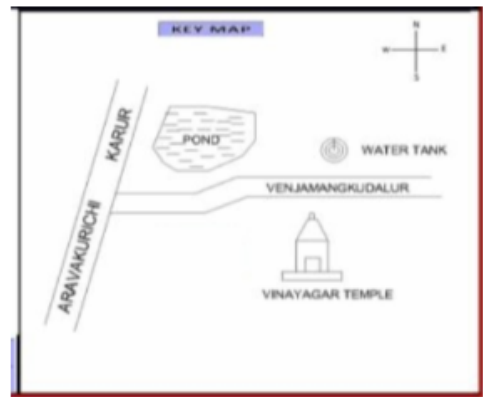

Google Map View

Polling Station Building Front View

Polling Station Front View

Cad View

Key MAP View

1 பெயர் : சாந்தி கணவர் பெயர் : ராமசாமி வீட்டு எண் : 1 வயது : 41 பாலினம் : பெண்	UHV0660746 Photo is available	2 பெயர் : திவ்ய பாரதி கணவர் பெயர் : அன்புதாசன் வீட்டு எண் : 1/155 வயது : 34 பாலினம் : பெண்	UHV1768191 Photo is available	3 பெயர் : பால்ராஜ் தந்தை பெயர் : கோபால் வீட்டு எண் : 3-377 வயது : 32 பாலினம் : ஆண்	UHV0741157 Photo is available
4 பெயர் : கலைவாணன் தந்தை பெயர் : பிச்சைமுத்து வீட்டு எண் : 4 வயது : 21 பாலினம் : ஆண்	UHV1891142 Photo is available	S2 5 பெயர் : பிரபாவதி கணவர் பெயர் : தண்டராஜ் வீட்டு எண் : 4/92 வயது : 32 பாலினம் : பெண்	UHV1111715 Photo is available	6 பெயர் : முத்துராசு தந்தை பெயர் : கக்கநாயக்கர் வீட்டு எண் : 4-150 வயது : 66 பாலினம் : ஆண்	UHV0272351 Photo is available
7 பெயர் : பிரபு தந்தை பெயர் : முத்துராசு வீட்டு எண் : 4-150 வயது : 42 பாலினம் : ஆண்	UHV0272369 Photo is available	8 பெயர் : சண்முகவேல் தந்தை பெயர் : முத்துராசு வீட்டு எண் : 4-150 வயது : 40 பாலினம் : ஆண்	UHV0272377 Photo is available	9 பெயர் : பழனிச்சாமி தந்தை பெயர் : முத்துராசு வீட்டு எண் : 4-150 வயது : 38 பாலினம் : ஆண்	UHV0272385 Photo is available
10 பெயர் : ரம்பா கணவர் பெயர் : பிரபு வீட்டு எண் : 4-150 வயது : 37 பாலினம் : பெண்	UHV0337220 Photo is available	11 பெயர் : தமிழ்செல்வி கணவர் பெயர் : சண்முகவேல் வீட்டு எண் : 4/150 வயது : 35 பாலினம் : பெண்	UHV1704519 Photo is available	12 பெயர் : கார்த்திகா ராணி கணவர் பெயர் : பழனிச்சாமி வீட்டு எண் : 4/150 வயது : 31 பாலினம் : பெண்	UHV1090042 Photo is available
13 பெயர் : பொம்முராஜ் தந்தை பெயர் : ரவி வீட்டு எண் : 4-151 வயது : 25 பாலினம் : ஆண்	UHV1798461 Photo is available	14 பெயர் : அனிதா தேவி கணவர் பெயர் : அர்ச்சுனன் வீட்டு எண் : 4-157 வயது : 35 பாலினம் : பெண்	UHV0660803 Photo is available	15 பெயர் : அபிதா கணவர் பெயர் : தேவராஜ் வீட்டு எண் : 4-170 வயது : 26 பாலினம் : பெண்	UHV1081793 Photo is available
16 பெயர் : கனகலட்சுமி கணவர் பெயர் : வையம்மநாயக்கர் வீட்டு எண் : 4-177 வயது : 60 பாலினம் : பெண்	UHV0901751 Photo is available	17 பெயர் : கலைவாணி வை தந்தை பெயர் : வையம்ம நாயக்கர் வீட்டு எண் : 4/177 வயது : 24 பாலினம் : பெண்	UHV2014637 Photo is available	18 பெயர் : பெரியசாமி தந்தை பெயர் : அண்ணாதுரை வீட்டு எண் : 4/182 வயது : 25 பாலினம் : ஆண்	UHV1103068 Photo is available
19 பெயர் : விக்கர்ம் தந்தை பெயர் : அண்ணாதுரை வீட்டு எண் : 4-182 வயது : 23 பாலினம் : ஆண்	UHV1797604 Photo is available	20 பெயர் : கந்தசாமி தந்தை பெயர் : பழனிச்சாமி வீட்டு எண் : 4-186 வயது : 68 பாலினம் : ஆண்	UHV0962464 Photo is available	21 பெயர் : மணிகண்டன் தந்தை பெயர் : கந்தசாமி வீட்டு எண் : 4-186 வயது : 33 பாலினம் : ஆண்	UHV0660662 Photo is available
22 பெயர் : பழனிச்சாமி தந்தை பெயர் : கிருஷ்ணசாமி வீட்டு எண் : 141 வயது : 70 பாலினம் : ஆண்	UHV0272187 Photo is available	23 பெயர் : அம்சவள்ளி கணவர் பெயர் : பழனிச்சாமி வீட்டு எண் : 141 வயது : 66 பாலினம் : பெண்	UHV0272195 Photo is available	24 பெயர் : கர்ணன் தந்தை பெயர் : பழனிச்சாமி வீட்டு எண் : 141 வயது : 47 பாலினம் : ஆண்	UHV0272203 Photo is available
25 பெயர் : ராதிகா கணவர் பெயர் : கர்ணன் வீட்டு எண் : 141 வயது : 38 பாலினம் : பெண்	UHV0272211 Photo is available	26 பெயர் : துளசிமணி கணவர் பெயர் : பரமசிவம் வீட்டு எண் : 143 வயது : 59 பாலினம் : பெண்	UHV0925784 Photo is available	27 பெயர் : கார்த்திக் தந்தை பெயர் : ராமசந்திரன் வீட்டு எண் : 147 வயது : 39 பாலினம் : ஆண்	UHV0272302 Photo is available
28 பெயர் : முத்துலட்சுமி கணவர் பெயர் : கருணாநிதி வீட்டு எண் : 148 வயது : 48 பாலினம் : பெண்	UHV0272401 Photo is available	29 பெயர் : பாலு தந்தை பெயர் : சக்திவேல் வீட்டு எண் : 149/1 வயது : 47 பாலினம் : ஆண்	FGJ1792324 Photo is available	30 பெயர் : குஷ்பு கணவர் பெயர் : பாலு வீட்டு எண் : 149/1 வயது : 31 பாலினம் : பெண்	UHV1052711 Photo is available