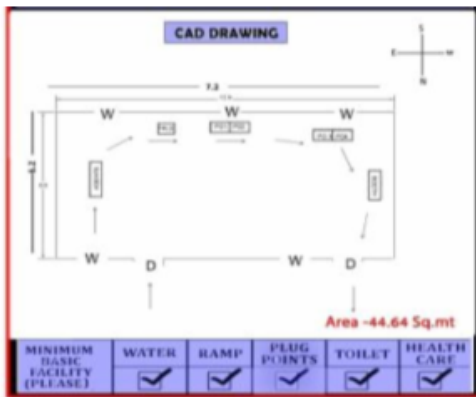

Google Map View

Polling Station Building Front View

Polling Station Front View

Cad View

Key MAP View

1 பெயர் : சாந்தி கணவர் பெயர் : ராமசாமி வீட்டு எண் : 1 வயது : 41 பாலினம் : பெண்	UHV0660746 Photo is available	2 பெயர் : திவ்ய பாரதி கணவர் பெயர் : அன்புதாசன் வீட்டு எண் : 1/155 வயது : 34 பாலினம் : பெண்	UHV1768191 Photo is available	3 பெயர் : பால்ராஜ் தந்தை பெயர் : கோபால் வீட்டு எண் : 3-377 வயது : 32 பாலினம் : ஆண்	UHV0741157 Photo is available
4 பெயர் : கலைவாணன் தந்தை பெயர் : பிச்சைமுத்து வீட்டு எண் : 4 வயது : 21 பாலினம் : ஆண்	UHV1891142 Photo is available	S2 5 பெயர் : பிரபாவதி கணவர் பெயர் : தண்டராஜ் வீட்டு எண் : 4/92 வயது : 32 பாலினம் : பெண்	UHV1111715 Photo is available	6 பெயர் : முத்துராசு தந்தை பெயர் : கக்கநாயக்கர் வீட்டு எண் : 4-150 வயது : 66 பாலினம் : ஆண்	UHV0272351 Photo is available
7 பெயர் : பிரபு தந்தை பெயர் : முத்துராசு வீட்டு எண் : 4-150 வயது : 42 பாலினம் : ஆண்	UHV0272369 Photo is available	8 பெயர் : சண்முகவேல் தந்தை பெயர் : முத்துராசு வீட்டு எண் : 4-150 வயது : 40 பாலினம் : ஆண்	UHV0272377 Photo is available	9 பெயர் : பழனிச்சாமி தந்தை பெயர் : முத்துராசு வீட்டு எண் : 4-150 வயது : 38 பாலினம் : ஆண்	UHV0272385 Photo is available
10 பெயர் : ரம்பா கணவர் பெயர் : பிரபு வீட்டு எண் : 4-150 வயது : 37 பாலினம் : பெண்	UHV0337220 Photo is available	11 பெயர் : தமிழ்செல்வி கணவர் பெயர் : சண்முகவேல் வீட்டு எண் : 4/150 வயது : 35 பாலினம் : பெண்	UHV1704519 Photo is available	12 பெயர் : கார்த்திகா ராணி கணவர் பெயர் : பழனிச்சாமி வீட்டு எண் : 4/150 வயது : 31 பாலினம் : பெண்	UHV1090042 Photo is available
13 பெயர் : பொம்முராஜ் தந்தை பெயர் : ரவி வீட்டு எண் : 4-151 வயது : 25 பாலினம் : ஆண்	UHV1798461 Photo is available	14 பெயர் : அனிதா தேவி கணவர் பெயர் : அர்ச்சுனன் வீட்டு எண் : 4-157 வயது : 35 பாலினம் : பெண்	UHV0660803 Photo is available	15 பெயர் : அபிதா கணவர் பெயர் : தேவராஜ் வீட்டு எண் : 4-170 வயது : 26 பாலினம் : பெண்	UHV1081793 Photo is available
16 பெயர் : கனகலட்சுமி கணவர் பெயர் : வையம்மநாயக்கர் வீட்டு எண் : 4-177 வயது : 60 பாலினம் : பெண்	UHV0901751 Photo is available	17 பெயர் : கலைவாணி வை தந்தை பெயர் : வையம்ம நாயக்கர் வீட்டு எண் : 4/177 வயது : 24 பாலினம் : பெண்	UHV2014637 Photo is available	18 பெயர் : பெரியசாமி தந்தை பெயர் : அண்ணாதுரை வீட்டு எண் : 4/182 வயது : 25 பாலினம் : ஆண்	UHV1103068 Photo is available
19 பெயர் : விக்கர்ம் தந்தை பெயர் : அண்ணாதுரை வீட்டு எண் : 4-182 வயது : 23 பாலினம் : ஆண்	UHV1797604 Photo is available	20 பெயர் : கந்தசாமி தந்தை பெயர் : பழனிச்சாமி வீட்டு எண் : 4-186 வயது : 68 பாலினம் : ஆண்	UHV0962464 Photo is available	21 பெயர் : மணிகண்டன் தந்தை பெயர் : கந்தசாமி வீட்டு எண் : 4-186 வயது : 33 பாலினம் : ஆண்	UHV0660662 Photo is available
22 பெயர் : பழனிச்சாமி தந்தை பெயர் : கிருஷ்ணசாமி வீட்டு எண் : 141 வயது : 70 பாலினம் : ஆண்	UHV0272187 Photo is available	23 பெயர் : அம்சவள்ளி கணவர் பெயர் : பழனிச்சாமி வீட்டு எண் : 141 வயது : 66 பாலினம் : பெண்	UHV0272195 Photo is available	24 பெயர் : கர்ணன் தந்தை பெயர் : பழனிச்சாமி வீட்டு எண் : 141 வயது : 47 பாலினம் : ஆண்	UHV0272203 Photo is available
25 பெயர் : ராதிகா கணவர் பெயர் : கர்ணன் வீட்டு எண் : 141 வயது : 38 பாலினம் : பெண்	UHV0272211 Photo is available	26 பெயர் : துளசிமணி கணவர் பெயர் : பரமசிவம் வீட்டு எண் : 143 வயது : 59 பாலினம் : பெண்	UHV0925784 Photo is available	27 பெயர் : கார்த்திக் தந்தை பெயர் : ராமசந்திரன் வீட்டு எண் : 147 வயது : 39 பாலினம் : ஆண்	UHV0272302 Photo is available
28 பெயர் : முத்துலட்சுமி கணவர் பெயர் : கருணாநிதி வீட்டு எண் : 148 வயது : 48 பாலினம் : பெண்	UHV0272401 Photo is available	29 பெயர் : பாலு தந்தை பெயர் : சக்திவேல் வீட்டு எண் : 149/1 வயது : 47 பாலினம் : ஆண்	FGJ1792324 Photo is available	30 பெயர் : குஷ்பு கணவர் பெயர் : பாலு வீட்டு எண் : 149/1 வயது : 31 பாலினம் : பெண்	UHV1052711 Photo is available