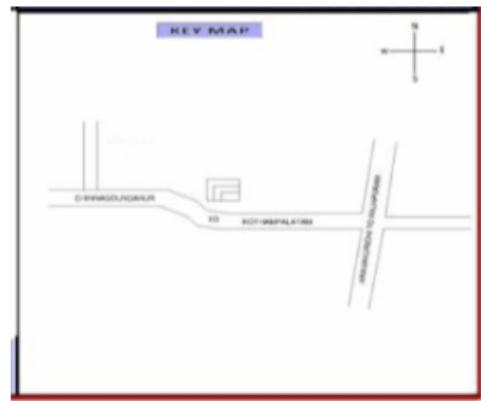

Cad View

Key MAP View