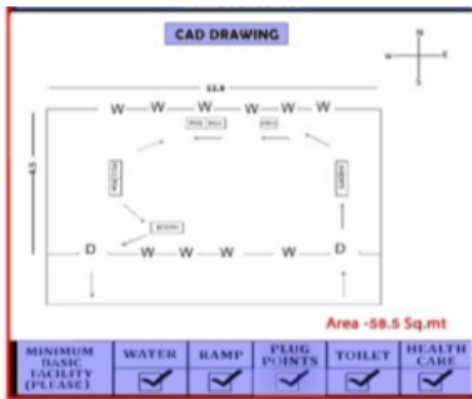

Cad View

Key MAP View