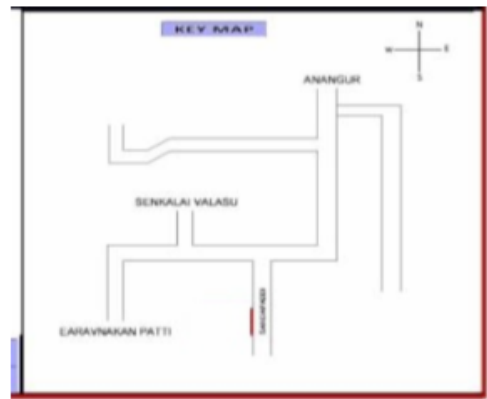

Google Map View

Polling Station Building Front View

Polling Station Front View

Cad View

Key MAP View

1 பெயர் : சுபாஷ் தந்தை பெயர்: சக்திவேல் வீட்டு எண் : 1 வயது : 28 பாலினம் : ஆண்	UHV0927335 Photo is available	2 பெயர் : தினேஷ் தந்தை பெயர்: மனோகரன் வீட்டு எண் : 1-2-24 வயது : 29 பாலினம் : ஆண்	UHV0963843 Photo is available	3 பெயர் : ப துரைசாமி தந்தை பெயர்: பழனிசாமி வீட்டு எண் : 1/6ஏ வயது : 51 பாலினம் : ஆண்	UHV0347419 Photo is available
4 பெயர் : து வசந்தி கணவர் பெயர்: ப துரைசாமி வீட்டு எண் : 1/6ஏ வயது : 46 பாலினம் : பெண்	UHV0347401 Photo is available	5 பெயர் : து கபிலன் தந்தை பெயர்: ப துரைசாமி வீட்டு எண் : 1/6ஏ வயது : 22 பாலினம் : ஆண்	UHV1926898 Photo is available	6 பெயர் : ஈஸ்வரமூர்த்தி தந்தை பெயர்: கந்தசாமி வீட்டு எண் : 1-8 வயது : 53 பாலினம் : ஆண்	UHV0347252 Photo is available
7 பெயர் : பெரியநாயகி கணவர் பெயர்: ஈஸ்வரமூர்த்தி வீட்டு எண் : 1-8 வயது : 45 பாலினம் : பெண்	UHV0561134 Photo is available	8 பெயர் : பிரதீப் தந்தை பெயர்: ஈஸ்வரமூர்த்தி வீட்டு எண் : 1/8 வயது : 20 பாலினம் : ஆண்	UHV1910686 Photo is available	9 பெயர் : சக்திவேல் தந்தை பெயர்: துரைசாமி வீட்டு எண் : 1-10 வயது : 51 பாலினம் : ஆண்	UHV0417261 Photo is available
10 பெயர் : சின்னம்மாள் கணவர் பெயர்: நாச்சிமுத்து வீட்டு எண் : 1-12 வயது : 75 பாலினம் : பெண்	UHV0162537 Photo is available	11 பெயர் : கண்ணுச்சாமி தந்தை பெயர்: சின்னம்மாள் வீட்டு எண் : 1-12 வயது : 40 பாலினம் : ஆண்	UHV0162511 Photo is available	12 பெயர் : கலைவாணி கணவர் பெயர்: கண்ணுச்சாமி வீட்டு எண் : 1-12 வயது : 28 பாலினம் : பெண்	UHV1732742 Photo is available
13 பெயர் : சின்னசாமி தந்தை பெயர்: சின்னப்பகவுண்டர் வீட்டு எண் : 1-18 வயது : 78 பாலினம் : ஆண்	FGJ1102839 Photo is available	14 பெயர் : செல்லாத்தாள் கணவர் பெயர்: கருப்புச்சாமி வீட்டு எண் : 1-21 வயது : 69 பாலினம் : பெண்	UHV0991760 Photo is available	15 பெயர் : காளியம்மாள் கணவர் பெயர்: குப்புச்சாமி வீட்டு எண் : 1-27 வயது : 72 பாலினம் : பெண்	UHV0747048 Photo is available
16 பெயர் : சுப்பிரமணி தந்தை பெயர்: சின்னாள் வீட்டு எண் : 1-43 வயது : 78 பாலினம் : ஆண்	UHV0209817 Photo is available	17 பெயர் : அருக்காணியம்மாள் கணவர் பெயர்: செல்லமுத்து வீட்டு எண் : 1-45 வயது : 83 பாலினம் : பெண்	UHV0561217 Photo is available	18 பெயர் : உத்தமி கணவர் பெயர்: சுப்பிரமணி வீட்டு எண் : 1-45 வயது : 60 பாலினம் : பெண்	UHV0561209 Photo is available
19 பெயர் : விஷ்வநாதன் தாயின் பெயர்: செல்லாத்தாள் வீட்டு எண் : 1-45 வயது : 46 பாலினம் : ஆண்	UHV0665174 Photo is available	20 பெயர் : செல்வக்குமார் தந்தை பெயர்: சுப்பிரமணி வீட்டு எண் : 1-45 வயது : 43 பாலினம் : ஆண்	UHV0561225 Photo is available	21 பெயர் : நல்லமுத்து கணவர் பெயர்: செல்வக்குமார் வீட்டு எண் : 1-45 வயது : 32 பாலினம் : பெண்	UHV0561191 Photo is available
22 பெயர் : தட்சிணாமூர்த்தி தந்தை பெயர்: சுப்பிரமணி வீட்டு எண் : 1-47 வயது : 49 பாலினம் : ஆண்	UHV0665224 Photo is available	23 பெயர் : அனிதா கணவர் பெயர்: தட்சிணாமூர்த்தி வீட்டு எண் : 1-47 வயது : 38 பாலினம் : பெண்	UHV0665281 Photo is available	24 பெயர் : ஈஸ்வரமூர்த்தி தந்தை பெயர்: குப்புச்சாமி வீட்டு எண் : 1-50 வயது : 44 பாலினம் : ஆண்	UHV0209783 Photo is available
25 பெயர் : சுவேதா தந்தை பெயர்: சாமிநாதன் வீட்டு எண் : 1-63 வயது : 22 பாலினம் : பெண்	UHV1884493 Photo is available	26 பெயர் : வெண்ணிலா கணவர் பெயர்: சக்திவேல் வீட்டு எண் : 1-65 வயது : 36 பாலினம் : பெண்	UHV0991737 Photo is available	27 பெயர் : நிவேதா தந்தை பெயர்: சிவக்குமார் வீட்டு எண் : 1/65 வயது : 23 பாலினம் : பெண்	UHV1798966 Photo is available
28 பெயர் : அன்புக்கரசி கணவர் பெயர்: பெருமாள் வீட்டு எண் : 1/171 வயது : 34 பாலினம் : பெண்	UHV1732767 Photo is available	29 பெயர் : பூபாலகிருஷ்ணன் தந்தை பெயர்: செல்லையா வீட்டு எண் : 1-72 வயது : 27 பாலினம் : ஆண்	UHV0963827 Photo is available	30 பெயர் : கார்த்திக் தந்தை பெயர்: இராஜேந்திரன் வீட்டு எண் : 1-79 வயது : 33 பாலினம் : ஆண்	UHV0561241 Photo is available