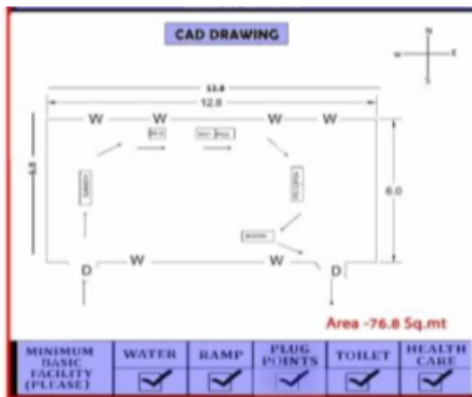

கையொப்பம்

Nazri Naksha

Google Map View

Polling Station Building Front View

Polling Station Front View

Cad View

Key MAP View

| | | | | | |
|---|------------|--|------------|---|------------|
| 1 பெயர் : தமயந்தி கணவர் பெயர்: நாச்சிமுத்துகவுண்டர் வீட்டு எண் : 1 வயது : 71 பாலினம் : பெண் Photo is available | UHV1558964 | 2 பெயர் : திருலோகசந்தர் தந்தை பெயர்: நாச்சிமுத்துகவுண்டர் வீட்டு எண் : 1 வயது : 54 பாலினம் : ஆண் Photo is available | FGJ1103480 | 3 பெயர் : சுமதி கணவர் பெயர்: ரமேஷ் வீட்டு எண் : 1 வயது : 45 பாலினம் : பெண் Photo is available | UHV0163063 |
| 4 பெயர் : அங்காமி கணவர் பெயர்: கருப்புச்சாமி வீட்டு எண் : 1 வயது : 43 பாலினம் : பெண் Photo is available | UHV0561712 | 5 பெயர் : ஜெயலட்சுமி கணவர் பெயர்: பெரியசாமி வீட்டு எண் : 1 வயது : 41 பாலினம் : பெண் Photo is available | FGJ1762483 | 6 பெயர் : முருகேஷ் க தந்தை பெயர்: கருப்புச்சாமி வீட்டு எண் : 1 வயது : 35 பாலினம் : ஆண் Photo is available | UHV0561720 |
| 7 பெயர் : ஜெயபிரியா கணவர் பெயர்: முருகேசன் வீட்டு எண் : 1 வயது : 32 பாலினம் : பெண் Photo is available | UHV0665646 | 8 பெயர் : நித்யா கணவர் பெயர்: பாலசுப்பிரமணி வீட்டு எண் : 1 வயது : 29 பாலினம் : பெண் Photo is available | UHV0927418 | 9 பெயர் : கவிமதி கணவர் பெயர்: சிவகுமார் வீட்டு எண் : 1 வயது : 29 பாலினம் : பெண் Photo is available | UHV0963868 |
| 10 பெயர் : குழந்தைசாமி தந்தை பெயர்: நாச்சிமுத்து வீட்டு எண் : 1-43 வயது : 70 பாலினம் : ஆண் Photo is available | WBV1387315 | 11 பெயர் : கலைவாணி கணவர் பெயர்: பாண்டியராஜன் வீட்டு எண் : 1-111 வயது : 35 பாலினம் : பெண் Photo is available | UHV0561738 | 12 பெயர் : ஜெயந்தி கணவர் பெயர்: குழந்தைசாமி வீட்டு எண் : 1-143 வயது : 59 பாலினம் : பெண் Photo is available | WBV1387323 |
| 13 பெயர் : பழனியம்மாள் கணவர் பெயர்: வேலுசாமி வீட்டு எண் : 2 வயது : 81 பாலினம் : பெண் Photo is available | UHV1558980 | 14 பெயர் : துரைசாமி தந்தை பெயர்: வேலுசாமி வீட்டு எண் : 2 வயது : 53 பாலினம் : ஆண் Photo is available | FGJ1103845 | 15 பெயர் : ராகவி கணவர் பெயர்: செல்லமுத்து வீட்டு எண் : 2-13 வயது : 29 பாலினம் : பெண் Photo is available | UHV0859439 |
| 16 பெயர் : தெண்டபாணி தந்தை பெயர்: ராமசாமி வீட்டு எண் : 2/17 வயது : 74 பாலினம் : ஆண் Photo is available | FGJ1261676 | 17 பெயர் : கவிதா தந்தை பெயர்: வீராச்சாமி வீட்டு எண் : 2/48 வயது : 26 பாலினம் : பெண் Photo is available | UHV1008465 | 18 பெயர் : சீரங்கராயன் தந்தை பெயர்: செல்லப்பன் வீட்டு எண் : 3 வயது : 69 பாலினம் : ஆண் Photo is available | FGJ1103381 |
| 19 பெயர் : லட்சுமணன் தந்தை பெயர்: ஆறுமுகம் வீட்டு எண் : 3-14 வயது : 67 பாலினம் : ஆண் Photo is available | UHV1055540 | 20 பெயர் : உமாராணி கணவர் பெயர்: லட்சுமணன் வீட்டு எண் : 3-14 வயது : 58 பாலினம் : பெண் Photo is available | UHV1055532 | 21 பெயர் : சுவாமிநாதன் தந்தை பெயர்: லட்சுமணன் வீட்டு எண் : 3-14 வயது : 36 பாலினம் : ஆண் Photo is available | UHV1055524 |
| 22 பெயர் : கலைச்செல்வி தந்தை பெயர்: ராஜேந்திரன் வீட்டு எண் : 3-14 வயது : 36 பாலினம் : பெண் Photo is available | IQB0239764 | 23 பெயர் : வீரமணிகண்டன் தந்தை பெயர்: லட்சுமணன் வீட்டு எண் : 3-14 வயது : 35 பாலினம் : ஆண் Photo is available | UHV1055516 | 24 பெயர் : அய்யாக்கண்ணு தந்தை பெயர்: சுப்பன்ஆசாரி வீட்டு எண் : 4 வயது : 71 பாலினம் : ஆண் Photo is available | FGJ1104165 |
| 25 பெயர் : துரைசாமி தந்தை பெயர்: சுப்பன்ஆசாரி வீட்டு எண் : 4 வயது : 69 பாலினம் : ஆண் Photo is available | UHV1559012 | 26 பெயர் : ஜோதி கணவர் பெயர்: அய்யாக்கண்ணு வீட்டு எண் : 4 வயது : 66 பாலினம் : பெண் Photo is available | UHV1559020 | 27 பெயர் : லட்சுமி கணவர் பெயர்: துரைசாமி வீட்டு எண் : 4 வயது : 58 பாலினம் : பெண் Photo is available | UHV1559038 |
| 28 பெயர் : சாந்தி தந்தை பெயர்: அய்யாக்கண்ணு வீட்டு எண் : 4 வயது : 44 பாலினம் : பெண் Photo is available | FGJ1901594 | 29 பெயர் : ராணி கணவர் பெயர்: சுப்பிரமணி வீட்டு எண் : 4-1 வயது : 52 பாலினம் : பெண் Photo is available | UHV0081398 | 30 பெயர் : ராஜேஸ்வரி கணவர் பெயர்: திருலோகசந்தர் வீட்டு எண் : 4-1 வயது : 42 பாலினம் : பெண் Photo is available | UHV0665711 |