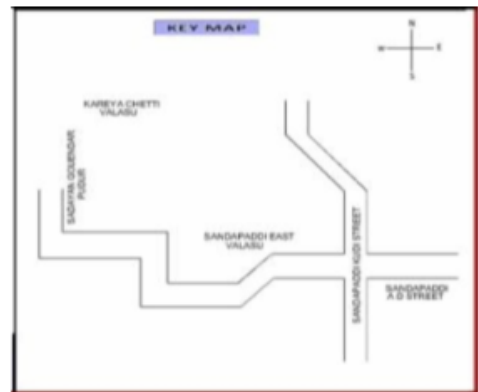

Cad View

Key MAP View