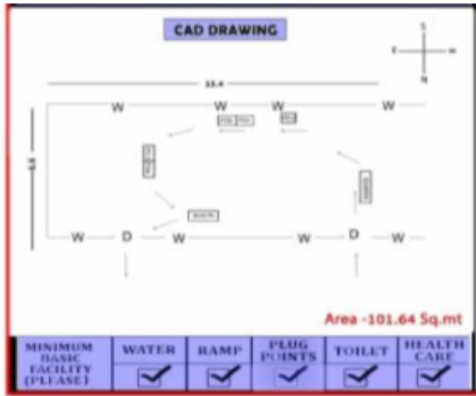

Google Map View

Polling Station Building Front View

Polling Station Front View

Cad View

Key MAP View

#2	1	UHV0666388	பெயர் : செல்லம்மாள் கணவர் பெயர் : நாச்சிமுத்து வீட்டு எண் : 1 வயது : 80 பாலினம் : பெண்	Photo is available	2	FGJ1108182	பெயர் : கருப்புச்சாமி தந்தை பெயர் : செல்லப்பன் வீட்டு எண் : 1 வயது : 59 பாலினம் : ஆண்	Photo is available	3	UHV0964247	பெயர் : சிதம்பரம் தந்தை பெயர் : பழனிச்சாமி வீட்டு எண் : 1 வயது : 53 பாலினம் : ஆண்	Photo is available
4	UHV0666321	பெயர் : சசிகுமார் தந்தை பெயர் : முத்துசாமி வீட்டு எண் : 1 வயது : 42 பாலினம் : ஆண்	Photo is available	5	UHV0666354	பெயர் : அருணாதேவி கணவர் பெயர் : சுரேஷ் வீட்டு எண் : 1 வயது : 39 பாலினம் : பெண்	Photo is available	6	UHV0964270	பெயர் : பூங்கொடி கணவர் பெயர் : சிதம்பரம் வீட்டு எண் : 1-4 வயது : 49 பாலினம் : பெண்	Photo is available	
7	UHV0964296	பெயர் : பிரதீபா தந்தை பெயர் : சிதம்பரம் வீட்டு எண் : 1-4 வயது : 31 பாலினம் : பெண்	Photo is available	8	UHV0748087	பெயர் : சத்தியபாமா கணவர் பெயர் : ராமலிங்கம் வீட்டு எண் : 1-7 வயது : 56 பாலினம் : பெண்	Photo is available	9	UHV1717255	பெயர் : செல்லமுத்து ப தந்தை பெயர் : பழனிசாமி வீட்டு எண் : 1/7 வயது : 47 பாலினம் : ஆண்	Photo is available	
10	UHV1817634	பெயர் : நதியா செ கணவர் பெயர் : செல்லமுத்து வீட்டு எண் : 1/7 வயது : 40 பாலினம் : பெண்	Photo is available	11	UHV0964262	பெயர் : சந்தானபாரதி கணவர் பெயர் : செல்வராஜ் வீட்டு எண் : 1-8 வயது : 29 பாலினம் : பெண்	Photo is available	12	UHV1125996	பெயர் : ரஜினிகாந்த் முத்துசாமி தந்தை பெயர் : முத்துசாமி கு வீட்டு எண் : 1-9 வயது : 47 பாலினம் : ஆண்	Photo is available	
#2	13	UHV0839241	பெயர் : சுகந்தி ரஜினிகாந்த் கணவர் பெயர் : ரஜினிகாந்த் வீட்டு எண் : 1-9 வயது : 40 பாலினம் : பெண்	Photo is available	14	UHV0964254	பெயர் : வானதி கணவர் பெயர் : அருண்குமார் வீட்டு எண் : 1-13 வயது : 34 பாலினம் : பெண்	Photo is available	15	UHV0748186	பெயர் : பெரியசாமி தந்தை பெயர் : காளியப்பகவுண்டர் வீட்டு எண் : 1-16 வயது : 74 பாலினம் : ஆண்	Photo is available
16	UHV0748202	பெயர் : செல்லத்தாள் கணவர் பெயர் : பெரியசாமி வீட்டு எண் : 1-25 வயது : 67 பாலினம் : பெண்	Photo is available	17	UHV0748194	பெயர் : சுரேஷ் தந்தை பெயர் : பெரியசாமி வீட்டு எண் : 1-25 வயது : 46 பாலினம் : ஆண்	Photo is available	18	UHV0563890	பெயர் : நிவேதா தந்தை பெயர் : சீனிவாசன் வீட்டு எண் : 1-28 வயது : 32 பாலினம் : பெண்	Photo is available	
19	UHV0666271	பெயர் : காந்திமதி கணவர் பெயர் : செல்லப்பன் வீட்டு எண் : 1-29 வயது : 63 பாலினம் : பெண்	Photo is available	20	UHV0666180	பெயர் : ஆனந்தன் தந்தை பெயர் : செல்லப்பன் வீட்டு எண் : 1-29 வயது : 52 பாலினம் : ஆண்	Photo is available	21	UHV0564344	பெயர் : ரகு தந்தை பெயர் : செல்லப்பன் வீட்டு எண் : 1/29 வயது : 46 பாலினம் : ஆண்	Photo is available	
22	UHV0349753	பெயர் : உதயசங்கர் தந்தை பெயர் : சின்னச்சாமி வீட்டு எண் : 1-36 வயது : 60 பாலினம் : ஆண்	Photo is available	23	UHV1055862	பெயர் : கோகுல் தந்தை பெயர் : உதயா சங்கர் வீட்டு எண் : 1/36 வயது : 26 பாலினம் : ஆண்	Photo is available	24	UHV1876234	பெயர் : ரித்தினிகா தந்தை பெயர் : உதயசங்கர் வீட்டு எண் : 1/36 வயது : 22 பாலினம் : பெண்	Photo is available	
25	UHV0666214	பெயர் : செல்லமுத்து தந்தை பெயர் : ராமசாமி வீட்டு எண் : 2-3 வயது : 67 பாலினம் : ஆண்	Photo is available	26	ASP0905398	பெயர் : இலக்கியா தந்தை பெயர் : லோகநாதன் வீட்டு எண் : 2/3 வயது : 30 பாலினம் : பெண்	Photo is available	27	UHV1783679	பெயர் : இலக்கியா தாயின் பெயர் : செல்வி வீட்டு எண் : 2/10 வயது : 24 பாலினம் : பெண்	Photo is available	
28	UHV1978840	பெயர் : செளமியா தந்தை பெயர் : சீனிவாசன் வீட்டு எண் : 2/11 வயது : 24 பாலினம் : பெண்	Photo is available	29	UHV0163709	பெயர் : கலைச்செல்வி கணவர் பெயர் : பழனிசாமி வீட்டு எண் : 2-15 வயது : 57 பாலினம் : பெண்	Photo is available	30	UHV1901818	பெயர் : விஜயா ஜெகநாதன் தாயின் பெயர் : வனிதா வீட்டு எண் : 2/16 வயது : 49 பாலினம் : பெண்	Photo is available	