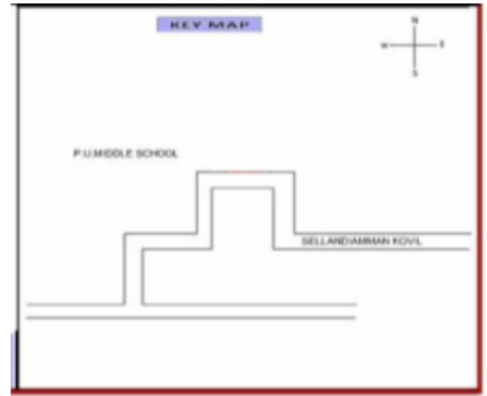

Google Map View

Polling Station Building Front View

Polling Station Front View

Cad View

Key MAP View

#2	1	UHV0666388	பெயர் : செல்லம்மாள் கணவர் பெயர் : நாச்சிமுத்து வீட்டு எண் : 1 வயது : 80 பாலினம் : பெண்	Photo is available	2	FGJ1108182	பெயர் : கருப்புச்சாமி தந்தை பெயர் : செல்லப்பன் வீட்டு எண் : 1 வயது : 59 பாலினம் : ஆண்	Photo is available	3	UHV0964247	பெயர் : சிதம்பரம் தந்தை பெயர் : பழனிச்சாமி வீட்டு எண் : 1 வயது : 53 பாலினம் : ஆண்	Photo is available
4	UHV0666321	பெயர் : சசிகுமார் தந்தை பெயர் : முத்துசாமி வீட்டு எண் : 1 வயது : 42 பாலினம் : ஆண்	Photo is available	5	UHV0666354	பெயர் : அருணாதேவி கணவர் பெயர் : சுரேஷ் வீட்டு எண் : 1 வயது : 39 பாலினம் : பெண்	Photo is available	6	UHV0964270	பெயர் : பூங்கொடி கணவர் பெயர் : சிதம்பரம் வீட்டு எண் : 1-4 வயது : 49 பாலினம் : பெண்	Photo is available	
7	UHV0964296	பெயர் : பிரதீபா தந்தை பெயர் : சிதம்பரம் வீட்டு எண் : 1-4 வயது : 31 பாலினம் : பெண்	Photo is available	8	UHV0748087	பெயர் : சத்தியபாமா கணவர் பெயர் : ராமலிங்கம் வீட்டு எண் : 1-7 வயது : 56 பாலினம் : பெண்	Photo is available	9	UHV1717255	பெயர் : செல்லமுத்து ப தந்தை பெயர் : பழனிசாமி வீட்டு எண் : 1/7 வயது : 47 பாலினம் : ஆண்	Photo is available	
10	UHV1817634	பெயர் : நதியா செ கணவர் பெயர் : செல்லமுத்து வீட்டு எண் : 1/7 வயது : 40 பாலினம் : பெண்	Photo is available	11	UHV0964262	பெயர் : சந்தானபாரதி கணவர் பெயர் : செல்வராஜ் வீட்டு எண் : 1-8 வயது : 29 பாலினம் : பெண்	Photo is available	12	UHV1125996	பெயர் : ரஜினிகாந்த் முத்துசாமி தந்தை பெயர் : முத்துசாமி கு வீட்டு எண் : 1-9 வயது : 47 பாலினம் : ஆண்	Photo is available	
#2	13	UHV0839241	பெயர் : சுகந்தி ரஜினிகாந்த் கணவர் பெயர் : ரஜினிகாந்த் வீட்டு எண் : 1-9 வயது : 40 பாலினம் : பெண்	Photo is available	14	UHV0964254	பெயர் : வானதி கணவர் பெயர் : அருண்குமார் வீட்டு எண் : 1-13 வயது : 34 பாலினம் : பெண்	Photo is available	15	UHV0748186	பெயர் : பெரியசாமி தந்தை பெயர் : காளியப்பகவுண்டர் வீட்டு எண் : 1-16 வயது : 74 பாலினம் : ஆண்	Photo is available
16	UHV0748202	பெயர் : செல்லத்தாள் கணவர் பெயர் : பெரியசாமி வீட்டு எண் : 1-25 வயது : 67 பாலினம் : பெண்	Photo is available	17	UHV0748194	பெயர் : சுரேஷ் தந்தை பெயர் : பெரியசாமி வீட்டு எண் : 1-25 வயது : 46 பாலினம் : ஆண்	Photo is available	18	UHV0563890	பெயர் : நிவேதா தந்தை பெயர் : சீனிவாசன் வீட்டு எண் : 1-28 வயது : 32 பாலினம் : பெண்	Photo is available	
19	UHV0666271	பெயர் : காந்திமதி கணவர் பெயர் : செல்லப்பன் வீட்டு எண் : 1-29 வயது : 63 பாலினம் : பெண்	Photo is available	20	UHV0666180	பெயர் : ஆனந்தன் தந்தை பெயர் : செல்லப்பன் வீட்டு எண் : 1-29 வயது : 52 பாலினம் : ஆண்	Photo is available	21	UHV0564344	பெயர் : ரகு தந்தை பெயர் : செல்லப்பன் வீட்டு எண் : 1/29 வயது : 46 பாலினம் : ஆண்	Photo is available	
22	UHV0349753	பெயர் : உதயசங்கர் தந்தை பெயர் : சின்னச்சாமி வீட்டு எண் : 1-36 வயது : 60 பாலினம் : ஆண்	Photo is available	23	UHV1055862	பெயர் : கோகுல் தந்தை பெயர் : உதயா சங்கர் வீட்டு எண் : 1/36 வயது : 26 பாலினம் : ஆண்	Photo is available	24	UHV1876234	பெயர் : ரித்தினிகா தந்தை பெயர் : உதயசங்கர் வீட்டு எண் : 1/36 வயது : 22 பாலினம் : பெண்	Photo is available	
25	UHV0666214	பெயர் : செல்லமுத்து தந்தை பெயர் : ராமசாமி வீட்டு எண் : 2-3 வயது : 67 பாலினம் : ஆண்	Photo is available	26	ASP0905398	பெயர் : இலக்கியா தந்தை பெயர் : லோகநாதன் வீட்டு எண் : 2/3 வயது : 30 பாலினம் : பெண்	Photo is available	27	UHV1783679	பெயர் : இலக்கியா தாயின் பெயர் : செல்வி வீட்டு எண் : 2/10 வயது : 24 பாலினம் : பெண்	Photo is available	
28	UHV1978840	பெயர் : செளமியா தந்தை பெயர் : சீனிவாசன் வீட்டு எண் : 2/11 வயது : 24 பாலினம் : பெண்	Photo is available	29	UHV0163709	பெயர் : கலைச்செல்வி கணவர் பெயர் : பழனிசாமி வீட்டு எண் : 2-15 வயது : 57 பாலினம் : பெண்	Photo is available	30	UHV1901818	பெயர் : விஜயா ஜெகநாதன் தாயின் பெயர் : வனிதா வீட்டு எண் : 2/16 வயது : 49 பாலினம் : பெண்	Photo is available	