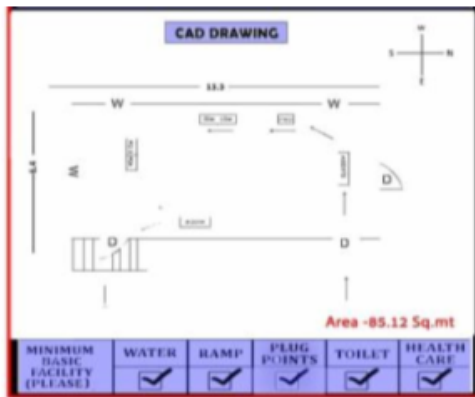

Google Map View

Polling Station Building Front View

Polling Station Front View

Cad View

Key MAP View

1	UHV0666701	பெயர் : செல்வம்மாள் கணவர் பெயர்: முத்துச்சாமி வீட்டு எண் : 1 வயது : 81 பாலினம் : பெண்	Photo is available	2	FGJ1263235	பெயர் : வேலுச்சாமி தந்தை பெயர்: குப்புச்சாமி வீட்டு எண் : 1 வயது : 68 பாலினம் : ஆண்	Photo is available	3	UHV0748517	பெயர் : கருப்புச்சாமி தந்தை பெயர்: செல்லப்பகவுண்டர் வீட்டு எண் : 1 வயது : 66 பாலினம் : ஆண்	Photo is available
4	UHV1609825	பெயர் : சரஸ்வதி கணவர் பெயர்: மாரிமுத்து வீட்டு எண் : 1 வயது : 62 பாலினம் : பெண்	Photo is available	5	UHV0666677	பெயர் : இலச்சுமணன் தந்தை பெயர்: செல்லப்பன் வீட்டு எண் : 1 வயது : 62 பாலினம் : ஆண்	Photo is available	6	UHV1978097	பெயர் : பானுமதி தி கணவர் பெயர்: திருமூர்த்தி வீட்டு எண் : 1 வயது : 58 பாலினம் : பெண்	Photo is available
7	UHV0666420	பெயர் : மணி கணவர் பெயர்: இலச்சுமணன் வீட்டு எண் : 1 வயது : 57 பாலினம் : பெண்	Photo is available	8	UHV0748525	பெயர் : குப்பாத்தாள் கணவர் பெயர்: கருப்புச்சாமி வீட்டு எண் : 1 வயது : 56 பாலினம் : பெண்	Photo is available	9	UHV0748350	பெயர் : கருப்புச்சாமி தந்தை பெயர்: புள்ளியப்பகவுண்டர் வீட்டு எண் : 1 வயது : 55 பாலினம் : ஆண்	Photo is available
10	UHV0748327	பெயர் : சக்திவேல் தந்தை பெயர்: சண்முகம் வீட்டு எண் : 1 வயது : 52 பாலினம் : ஆண்	Photo is available	11	UHV0290957	பெயர் : அனிதா கணவர் பெயர்: சிவக்குமார் வீட்டு எண் : 1 வயது : 51 பாலினம் : பெண்	Photo is available	12	UHV0748483	பெயர் : சுகுமதி கணவர் பெயர்: கருப்புச்சாமி வீட்டு எண் : 1 வயது : 49 பாலினம் : பெண்	Photo is available
13	UHV0748491	பெயர் : செல்வராசு தந்தை பெயர்: செல்லப்பகவுண்டர் வீட்டு எண் : 1 வயது : 49 பாலினம் : ஆண்	Photo is available	14	UHV0666693	பெயர் : வதா தாயின் பெயர்: மலையம்மாள் வீட்டு எண் : 1 வயது : 46 பாலினம் : பெண்	Photo is available	15	UHV0748392	பெயர் : சண்முகப்பிரியா கணவர் பெயர்: செல்வராசு வீட்டு எண் : 1 வயது : 43 பாலினம் : பெண்	Photo is available
16	UHV0748293	பெயர் : ஜோதிமணி கணவர் பெயர்: சக்திவேல் வீட்டு எண் : 1 வயது : 42 பாலினம் : பெண்	Photo is available	17	UHV0748442	பெயர் : செல்வி கணவர் பெயர்: செல்வகுமார் வீட்டு எண் : 1 வயது : 41 பாலினம் : பெண்	Photo is available	18	UHV0666669	பெயர் : குப்புச்சாமி தந்தை பெயர்: குப்புச்சாமி வீட்டு எண் : 1 வயது : 41 பாலினம் : ஆண்	Photo is available
19	UHV0666545	பெயர் : வீரக்குமார் தாயின் பெயர்: கருப்பாத்தாள் வீட்டு எண் : 1 வயது : 34 பாலினம் : ஆண்	Photo is available	20	UHV0748574	பெயர் : பிரியா கணவர் பெயர்: கணபதி வீட்டு எண் : 1 வயது : 33 பாலினம் : பெண்	Photo is available	21	UHV0748400	பெயர் : சுதா கணவர் பெயர்: சதீஸ் வீட்டு எண் : 1 வயது : 32 பாலினம் : பெண்	Photo is available
22	UHV0748434	பெயர் : ரம்யா தந்தை பெயர்: மாரிமுத்து வீட்டு எண் : 1 வயது : 30 பாலினம் : பெண்	Photo is available	23	UHV0748418	பெயர் : ஆனந்தி தந்தை பெயர்: பழனிச்சாமி வீட்டு எண் : 1 வயது : 30 பாலினம் : பெண்	Photo is available	24	UHV0964502	பெயர் : பழனியம்மாள் கணவர் பெயர்: முத்துச்சாமி வீட்டு எண் : 1 வயது : 29 பாலினம் : பெண்	Photo is available
25	UHV0964395	பெயர் : ஜெயந்தி தந்தை பெயர்: முத்துவீரன் வீட்டு எண் : 1 வயது : 28 பாலினம் : பெண்	Photo is available	26	UHV0350132	பெயர் : சரஸ்வதி கணவர் பெயர்: வேலுச்சாமி வீட்டு எண் : 1-1 வயது : 63 பாலினம் : பெண்	Photo is available	27	FGJ1263441	பெயர் : அம்பிகாவதி கணவர் பெயர்: செல்லமுத்து வீட்டு எண் : 1-5-4 வயது : 62 பாலினம் : பெண்	Photo is available
28	UHV0839605	பெயர் : பேபி கணவர் பெயர்: குப்புச்சாமி வீட்டு எண் : 1-11 வயது : 40 பாலினம் : பெண்	Photo is available	29	UHV0163758	பெயர் : முருகாத்தாள் கணவர் பெயர்: ஆறுமுகம் வீட்டு எண் : 1-14 வயது : 67 பாலினம் : பெண்	Photo is available	30	UHV0163816	பெயர் : பழனிச்சாமி தந்தை பெயர்: ஆறுமுகம் வீட்டு எண் : 1-14 வயது : 45 பாலினம் : ஆண்	Photo is available