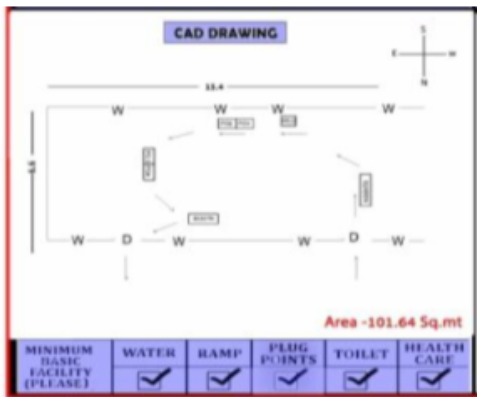

Google Map View

Polling Station Building Front View

Polling Station Front View

Cad View

Key MAP View

1 பெயர் : இந்திரா கணவர் பெயர் : லட்சுமணன் வீட்டு எண் : 1 வயது : 60 பாலினம் : பெண் Photo is available UHV0566521	2 பெயர் : பாரதி தந்தை பெயர் : லட்சுமணன் வீட்டு எண் : 1 வயது : 37 பாலினம் : பெண் Photo is available UHV0566513	3 பெயர் : பெருமானம்மாள் கணவர் பெயர் : நாராயணசாமி வீட்டு எண் : 2-88 வயது : 61 பாலினம் : பெண் Photo is available UHV0859975
4 பெயர் : ராமாயி கணவர் பெயர் : பழனியப்பகவுண்டர் வீட்டு எண் : 5 வயது : 71 பாலினம் : பெண் Photo is available UHV0748988	5 பெயர் : வினோத் தந்தை பெயர் : முருகேசன் வீட்டு எண் : 5 வயது : 36 பாலினம் : ஆண் Photo is available UHV0928069	6 பெயர் : கோவேந்திரன் தந்தை பெயர் : பழனிச்சாமி வீட்டு எண் : 5-69 வயது : 41 பாலினம் : ஆண் Photo is available UHV0083170
7 பெயர் : இளமதி கணவர் பெயர் : கோவேந்திரன் வீட்டு எண் : 5-69 வயது : 33 பாலினம் : பெண் Photo is available UHV0790311	8 பெயர் : இளங்கோவன் தந்தை பெயர் : குமாரசாமி வீட்டு எண் : 5-71 வயது : 56 பாலினம் : ஆண் Photo is available UHV0352138	9 பெயர் : சுசிலா தந்தை பெயர் : இளங்கோவன் வீட்டு எண் : 5-71 வயது : 52 பாலினம் : ஆண் Photo is available UHV0352120
10 பெயர் : கோபிநாத் தந்தை பெயர் : ஈஸ்வரன் வீட்டு எண் : 5-71/1 வயது : 38 பாலினம் : ஆண் Photo is available UHV0083394	11 பெயர் : திருவேணி கணவர் பெயர் : ஜெயராஜ் வீட்டு எண் : 5-72 வயது : 36 பாலினம் : பெண் Photo is available UHV0566539	12 பெயர் : சுதா தந்தை பெயர் : பாலசுப்பிரமணி வீட்டு எண் : 5-74 வயது : 29 பாலினம் : பெண் Photo is available UHV0840868
13 பெயர் : விஜயகுமார் தந்தை பெயர் : பாலசுப்பிரமணி வீட்டு எண் : 5/74 வயது : 27 பாலினம் : ஆண் Photo is available UHV1008770	14 பெயர் : துரைசாமி தந்தை பெயர் : சுப்ரமணி வீட்டு எண் : 5-75 வயது : 37 பாலினம் : ஆண் Photo is available UHV0667253	15 பெயர் : அரவிந்தன் தந்தை பெயர் : இராமமூர்த்தி வீட்டு எண் : 5-75 வயது : 31 பாலினம் : ஆண் Photo is available UHV0790006
16 பெயர் : அனுசுயா பா தந்தை பெயர் : பாலசுப்பிரமணி வீட்டு எண் : 5-75 வயது : 21 பாலினம் : பெண் Photo is available UHV1951672	17 பெயர் : அகிலேஷ் பா தந்தை பெயர் : பாலசுப்பிரமணி வீட்டு எண் : 5-75 வயது : 19 பாலினம் : ஆண் Photo is available UHV2012607	18 பெயர் : செல்லத்தாள் கணவர் பெயர் : விஜயகுமார் வீட்டு எண் : 5/80 வயது : 51 பாலினம் : பெண் Photo is available FGJ1121888
19 பெயர் : பரஞ்சோதி தந்தை பெயர் : விஜயகுமார் வீட்டு எண் : 5-80 வயது : 31 பாலினம் : ஆண் Photo is available UHV1056415	20 பெயர் : விஜய குமார் தந்தை பெயர் : முத்துசாமி வீட்டு எண் : 5-82 வயது : 50 பாலினம் : ஆண் Photo is available UHV1056373	21 பெயர் : தினகரன் தந்தை பெயர் : விஜயகுமார் வீட்டு எண் : 5-82 வயது : 27 பாலினம் : ஆண் Photo is available UHV1056399
22 பெயர் : அருண் குமார் தந்தை பெயர் : விஜய குமார் வீட்டு எண் : 5-82 வயது : 25 பாலினம் : ஆண் Photo is available UHV1056365	23 பெயர் : பார்த்தீபன் தந்தை பெயர் : பழனிச்சாமி வீட்டு எண் : 5-84 வயது : 30 பாலினம் : ஆண் Photo is available UHV0748970	24 பெயர் : பழனிச்சாமி தந்தை பெயர் : கருப்பணகவுண்டர் வீட்டு எண் : 5-86 வயது : 58 பாலினம் : ஆண் Photo is available UHV0352369
25 பெயர் : அம்முத்து தந்தை பெயர் : பழனிச்சாமி வீட்டு எண் : 5-86 வயது : 51 பாலினம் : ஆண் Photo is available UHV0352377	26 பெயர் : ரமேஷ் தந்தை பெயர் : ராக்கியப்பன் வீட்டு எண் : 5-87 வயது : 40 பாலினம் : ஆண் Photo is available UHV0351981	27 பெயர் : தனலட்சுமி கணவர் பெயர் : தங்கவேல் வீட்டு எண் : 5/88 வயது : 49 பாலினம் : பெண் Photo is available UHV0444489
28 பெயர் : தமிழ்ச்செல்வி தந்தை பெயர் : தங்கவேல் வீட்டு எண் : 5/88 வயது : 29 பாலினம் : பெண் Photo is available UHV1799790	29 பெயர் : மகாலட்சுமி தந்தை பெயர் : மகேஷ் வீட்டு எண் : 5-89 வயது : 36 பாலினம் : ஆண் Photo is available UHV0351999	30 பெயர் : இளவரசி தந்தை பெயர் : ஈஸ்வரன் வீட்டு எண் : 5-102 வயது : 31 பாலினம் : பெண் Photo is available UHV0790212