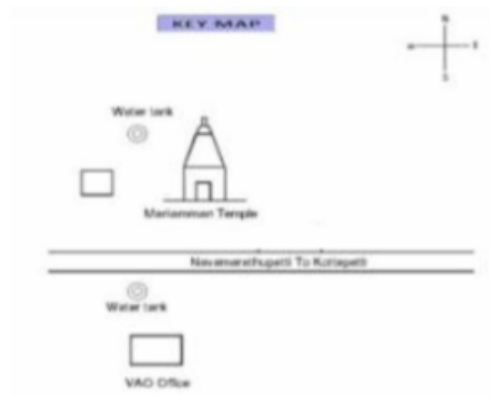

Google Map View

Polling Station Building Front View

Polling Station Front View

Cad View

Key MAP View

1 பெயர் : இந்திரா கணவர் பெயர் : லட்சுமணன் வீட்டு எண் : 1 வயது : 60 பாலினம் : பெண் Photo is available UHV0566521	2 பெயர் : பாரதி தந்தை பெயர் : லட்சுமணன் வீட்டு எண் : 1 வயது : 37 பாலினம் : பெண் Photo is available UHV0566513	3 பெயர் : பெருமானம்மாள் கணவர் பெயர் : நாராயணசாமி வீட்டு எண் : 2-88 வயது : 61 பாலினம் : பெண் Photo is available UHV0859975
4 பெயர் : ராமாயி கணவர் பெயர் : பழனியப்பகவுண்டர் வீட்டு எண் : 5 வயது : 71 பாலினம் : பெண் Photo is available UHV0748988	5 பெயர் : வினோத் தந்தை பெயர் : முருகேசன் வீட்டு எண் : 5 வயது : 36 பாலினம் : ஆண் Photo is available UHV0928069	6 பெயர் : கோவேந்திரன் தந்தை பெயர் : பழனிச்சாமி வீட்டு எண் : 5-69 வயது : 41 பாலினம் : ஆண் Photo is available UHV0083170
7 பெயர் : இளமதி கணவர் பெயர் : கோவேந்திரன் வீட்டு எண் : 5-69 வயது : 33 பாலினம் : பெண் Photo is available UHV0790311	8 பெயர் : இளங்கோவன் தந்தை பெயர் : குமாரசாமி வீட்டு எண் : 5-71 வயது : 56 பாலினம் : ஆண் Photo is available UHV0352138	9 பெயர் : சுசிலா தந்தை பெயர் : இளங்கோவன் வீட்டு எண் : 5-71 வயது : 52 பாலினம் : ஆண் Photo is available UHV0352120
10 பெயர் : கோபிநாத் தந்தை பெயர் : ஈஸ்வரன் வீட்டு எண் : 5-71/1 வயது : 38 பாலினம் : ஆண் Photo is available UHV0083394	11 பெயர் : திருவேணி கணவர் பெயர் : ஜெயராஜ் வீட்டு எண் : 5-72 வயது : 36 பாலினம் : பெண் Photo is available UHV0566539	12 பெயர் : சுதா தந்தை பெயர் : பாலசுப்பிரமணி வீட்டு எண் : 5-74 வயது : 29 பாலினம் : பெண் Photo is available UHV0840868
13 பெயர் : விஜயகுமார் தந்தை பெயர் : பாலசுப்பிரமணி வீட்டு எண் : 5/74 வயது : 27 பாலினம் : ஆண் Photo is available UHV1008770	14 பெயர் : துரைசாமி தந்தை பெயர் : சுப்ரமணி வீட்டு எண் : 5-75 வயது : 37 பாலினம் : ஆண் Photo is available UHV0667253	15 பெயர் : அரவிந்தன் தந்தை பெயர் : இராமமூர்த்தி வீட்டு எண் : 5-75 வயது : 31 பாலினம் : ஆண் Photo is available UHV0790006
16 பெயர் : அனுசுயா பா தந்தை பெயர் : பாலசுப்பிரமணி வீட்டு எண் : 5-75 வயது : 21 பாலினம் : பெண் Photo is available UHV1951672	17 பெயர் : அகிலேஷ் பா தந்தை பெயர் : பாலசுப்பிரமணி வீட்டு எண் : 5-75 வயது : 19 பாலினம் : ஆண் Photo is available UHV2012607	18 பெயர் : செல்லத்தாள் கணவர் பெயர் : விஜயகுமார் வீட்டு எண் : 5/80 வயது : 51 பாலினம் : பெண் Photo is available FGJ1121888
19 பெயர் : பரஞ்சோதி தந்தை பெயர் : விஜயகுமார் வீட்டு எண் : 5-80 வயது : 31 பாலினம் : ஆண் Photo is available UHV1056415	20 பெயர் : விஜய குமார் தந்தை பெயர் : முத்துசாமி வீட்டு எண் : 5-82 வயது : 50 பாலினம் : ஆண் Photo is available UHV1056373	21 பெயர் : தினகரன் தந்தை பெயர் : விஜயகுமார் வீட்டு எண் : 5-82 வயது : 27 பாலினம் : ஆண் Photo is available UHV1056399
22 பெயர் : அருண் குமார் தந்தை பெயர் : விஜய குமார் வீட்டு எண் : 5-82 வயது : 25 பாலினம் : ஆண் Photo is available UHV1056365	23 பெயர் : பார்த்தீபன் தந்தை பெயர் : பழனிச்சாமி வீட்டு எண் : 5-84 வயது : 30 பாலினம் : ஆண் Photo is available UHV0748970	24 பெயர் : பழனிச்சாமி தந்தை பெயர் : கருப்பணகவுண்டர் வீட்டு எண் : 5-86 வயது : 58 பாலினம் : ஆண் Photo is available UHV0352369
25 பெயர் : அம்முத்து தந்தை பெயர் : பழனிச்சாமி வீட்டு எண் : 5-86 வயது : 51 பாலினம் : ஆண் Photo is available UHV0352377	26 பெயர் : ரமேஷ் தந்தை பெயர் : ராக்கியப்பன் வீட்டு எண் : 5-87 வயது : 40 பாலினம் : ஆண் Photo is available UHV0351981	27 பெயர் : தனலட்சுமி கணவர் பெயர் : தங்கவேல் வீட்டு எண் : 5/88 வயது : 49 பாலினம் : பெண் Photo is available UHV0444489
28 பெயர் : தமிழ்ச்செல்வி தந்தை பெயர் : தங்கவேல் வீட்டு எண் : 5/88 வயது : 29 பாலினம் : பெண் Photo is available UHV1799790	29 பெயர் : மகாலட்சுமி தந்தை பெயர் : மகேஷ் வீட்டு எண் : 5-89 வயது : 36 பாலினம் : ஆண் Photo is available UHV0351999	30 பெயர் : இளவரசி தந்தை பெயர் : ஈஸ்வரன் வீட்டு எண் : 5-102 வயது : 31 பாலினம் : பெண் Photo is available UHV0790212