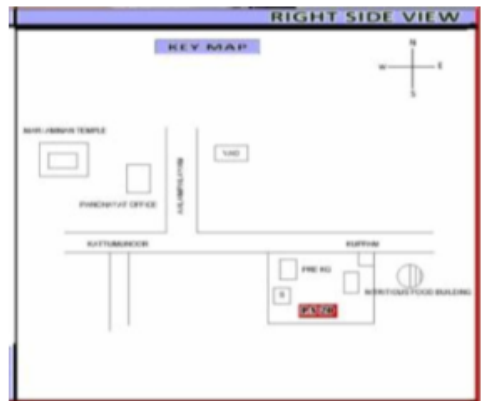

Google Map View

Polling Station Building Front View

Polling Station Front View

Cad View

Key MAP View

1 பெயர் : தனலட்சுமி கணவர் பெயர் : சுப்பிரமணி வீட்டு எண் : 1 வயது : 57 பாலினம் : பெண்	UHV0477893 Photo is available	2 பெயர் : முனியப்பன் தந்தை பெயர் : ரவிச்சந்திரன் வீட்டு எண் : 1/112 வயது : 26 பாலினம் : ஆண்	UHV1024561 Photo is available	3 பெயர் : சண்முகம் தந்தை பெயர் : செல்லாண்டி வீட்டு எண் : 2 வயது : 66 பாலினம் : ஆண்	UHV1188200 Photo is available
4 பெயர் : பழனிச்சாமி தந்தை பெயர் : மாரிமுத்து வீட்டு எண் : 2 வயது : 65 பாலினம் : ஆண்	UHV1919885 Photo is available	5 பெயர் : ரவி தந்தை பெயர் : ரத்தினம் வீட்டு எண் : 2 வயது : 63 பாலினம் : ஆண்	FGJ1783521 Photo is available	6 பெயர் : தண்டபாணி தந்தை பெயர் : ராமசாமி வீட்டு எண் : 2 வயது : 58 பாலினம் : ஆண்	FGJ1783406 Photo is available
7 பெயர் : இந்திராணி கணவர் பெயர் : சண்முகம் வீட்டு எண் : 2 வயது : 56 பாலினம் : பெண்	UHV1188218 Photo is available	8 பெயர் : ஜெயக்குமாரி கணவர் பெயர் : ரவி வீட்டு எண் : 2 வயது : 55 பாலினம் : பெண்	FGJ1783448 Photo is available	9 பெயர் : மகேஷ்வரி கணவர் பெயர் : துரைசாமி வீட்டு எண் : 2 வயது : 43 பாலினம் : பெண்	FGJ1783455 Photo is available
10 பெயர் : ராதா தந்தை பெயர் : செளந்தரராஜன் வீட்டு எண் : 2 வயது : 42 பாலினம் : பெண்	FGJ1783505 Photo is available	11 பெயர் : கோமதி கணவர் பெயர் : தண்டபாணி வீட்டு எண் : 2 வயது : 42 பாலினம் : பெண்	FGJ1783463 Photo is available	12 பெயர் : இந்திராணி கணவர் பெயர் : சுரேஷ் வீட்டு எண் : 2 வயது : 41 பாலினம் : பெண்	FGJ1783497 Photo is available
13 பெயர் : பத்மா கணவர் பெயர் : மணிகண்டன் வீட்டு எண் : 2 வயது : 40 பாலினம் : பெண்	FGJ1783471 Photo is available	14 பெயர் : சுகுணா கணவர் பெயர் : செல்வராஜ் வீட்டு எண் : 2 வயது : 40 பாலினம் : பெண்	FGJ1783489 Photo is available	15 பெயர் : ராஜ்குமார் தந்தை பெயர் : ரவி வீட்டு எண் : 2 வயது : 38 பாலினம் : ஆண்	FGJ1783398 Photo is available
16 பெயர் : பிரபாகரன் தந்தை பெயர் : செளந்தரராஜன் வீட்டு எண் : 2 வயது : 37 பாலினம் : ஆண்	FGJ1783513 Photo is available	17 பெயர் : பார்வதி கணவர் பெயர் : மலைக்கொழுந்து வீட்டு எண் : 2-1 வயது : 64 பாலினம் : பெண்	UHV0007377 Photo is available	18 பெயர் : சந்திரசேகர் தந்தை பெயர் : மலைக்கொழுந்து வீட்டு எண் : 2-1 வயது : 44 பாலினம் : ஆண்	UHV0007252 Photo is available
19 பெயர் : பேபி மகேஸ்வரி கணவர் பெயர் : சந்திரசேகர் வீட்டு எண் : 2-1 வயது : 39 பாலினம் : பெண்	UHV0007260 Photo is available	20 பெயர் : பிரசன்னம் தந்தை பெயர் : சந்திரசேகர் வீட்டு எண் : 2/1 வயது : 20 பாலினம் : ஆண்	UHV1987940 Photo is available	21 பெயர் : சந்தோஷினி தந்தை பெயர் : பேபி மகேஸ்வரி வீட்டு எண் : 2/1 கல்பா முன்னூர் வயது : 22 பாலினம் : பெண்	UHV1876978 Photo is available
22 பெயர் : மகேஸ்வரன் தந்தை பெயர் : சண்முகம் வீட்டு எண் : 2-2 வயது : 34 பாலினம் : ஆண்	UHV0295600 Photo is available	23 பெயர் : மணிகண்டன் தந்தை பெயர் : ராமசாமி வீட்டு எண் : 2/3 வயது : 47 பாலினம் : ஆண்	FGJ1029479 Photo is available	24 பெயர் : மோனிகாதேவி ம தந்தை பெயர் : மணிகண்டன் வீட்டு எண் : 2/3 வயது : 19 பாலினம் : பெண்	UHV1971522 Photo is available
25 பெயர் : ராமலிங்கம் தந்தை பெயர் : வடிவேல் வீட்டு எண் : 2-10 வயது : 30 பாலினம் : ஆண்	UHV0772640 Photo is available	# 26 பெயர் : சுப்பிரமணி வ தந்தை பெயர் : வடிவேல் வீட்டு எண் : 2-10 வயது : 27 பாலினம் : ஆண்	UHV0980367 Photo is available	27 பெயர் : கவிதா கணவர் பெயர் : சிவக்குமார் வீட்டு எண் : 2-17 வயது : 34 பாலினம் : பெண்	UHV0477901 Photo is available
28 பெயர் : நிலேதா தந்தை பெயர் : தங்கவேல் வீட்டு எண் : 2/19 வயது : 26 பாலினம் : பெண்	UHV1024637 Photo is available	29 பெயர் : சசிகுமார் தந்தை பெயர் : கணேசன் வீட்டு எண் : 2-21 வயது : 43 பாலினம் : ஆண்	FGJ1029651 Photo is available	30 பெயர் : நித்யா கணவர் பெயர் : சசிகுமார் வீட்டு எண் : 2-21 வயது : 28 பாலினம் : பெண்	UHV0879080 Photo is available