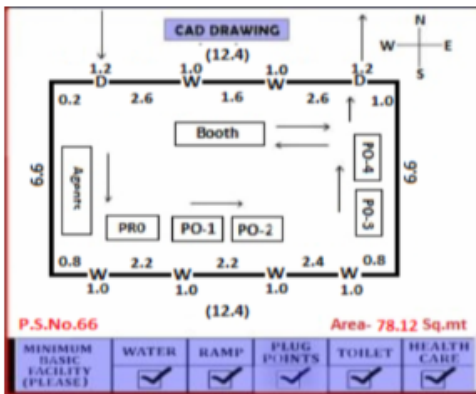

Google Map View

Polling Station Building Front View

Polling Station Front View

Cad View

Key MAP View

சட்டமன்றத் தொகுதியின் எண் மற்றும் பெயர் : 134-அரவக்குறிச்சி பிரிவு எண் மற்றும் பெயர் 1-வேலம்பாடி (வ.கி) மற்றும் (ஊ) , மேட்டுப்பட்டி வார்டு 2