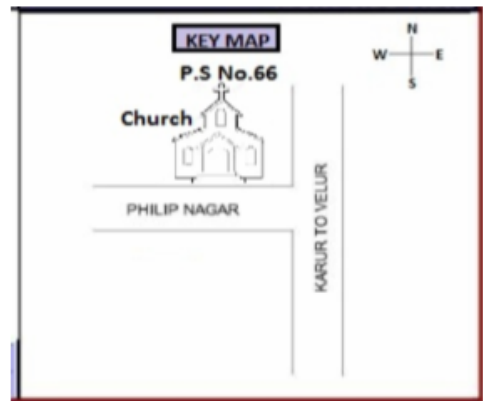

Google Map View

Polling Station Building Front View

Polling Station Front View

Cad View

Key MAP View

சட்டமன்றத் தொகுதியின் எண் மற்றும் பெயர் : 134-அரவக்குறிச்சி பிரிவு எண் மற்றும் பெயர் 1-வேலம்பாடி (வ.கி) மற்றும் (ஊ) , மேட்டுப்பட்டி வார்டு 2