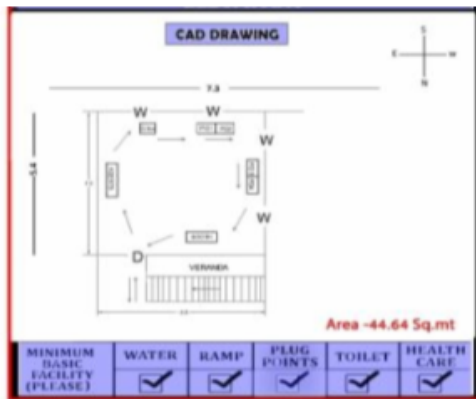

Google Map View

Polling Station Building Front View

Polling Station Front View

Cad View

Key MAP View

1 பெயர் : பழனிசாமி தந்தை பெயர் : கருப்பண்ணகவுண்டர் வீட்டு எண் : 1 வயது : 59 பாலினம் : ஆண் Photo is available	UHV1653203	2 பெயர் : முறும்மது ஜப்பார் பு தந்தை பெயர் : புரான் மைதீன் வீட்டு எண் : 1 வயது : 52 பாலினம் : ஆண் Photo is available	UHV0679266	3 பெயர் : மணிமேகலை தந்தை பெயர் : பழனிச்சாமி வீட்டு எண் : 1 வயது : 41 பாலினம் : பெண் Photo is available	UHV0256586
4 பெயர் : பூந்தேவி கணவர் பெயர் : ரமேஷ் வீட்டு எண் : 1 வயது : 31 பாலினம் : பெண் Photo is available	UHV0912493	5 பெயர் : பாரத் குமார் தந்தை பெயர் : குமார் வீட்டு எண் : 1 வயது : 26 பாலினம் : ஆண் Photo is available	UHV1067495	6 பெயர் : மகேஸ்வரி தந்தை பெயர் : செல்வராஜ் வீட்டு எண் : 1 வயது : 23 பாலினம் : பெண் Photo is available	UHV1870054
7 பெயர் : முறும்மது அன்சாரி மு தந்தை பெயர் : முறும்மது ஜப்பார் வீட்டு எண் : 1 வயது : 19 பாலினம் : ஆண் Photo is available	UHV1997113	8 பெயர் : முகமது அலி தந்தை பெயர் : ஜாபர் முறும்மத் வீட்டு எண் : 1/1 வயது : 24 பாலினம் : ஆண் Photo is available	UHV1820281	9 பெயர் : பழனியம்மாள் கணவர் பெயர் : நாச்சிமுத்து வீட்டு எண் : 1-7 வயது : 84 பாலினம் : பெண் Photo is available	UHV0968412
10 பெயர் : குமுதவள்ளி கணவர் பெயர் : ராமசாமி வீட்டு எண் : 1a வயது : 63 பாலினம் : பெண் Photo is available	UHV0386300	11 பெயர் : ஜெயமணி கணவர் பெயர் : வீராசாமி வீட்டு எண் : 1சி வயது : 65 பாலினம் : பெண் Photo is available	UHV1021286	12 பெயர் : பழனியம்மாள் கணவர் பெயர் : முத்துசாமி வீட்டு எண் : 1 ஜி வயது : 95 பாலினம் : பெண் Photo is available	FYL5395140
13 பெயர் : பெரியசாமி தந்தை பெயர் : அய்யப்பன் வீட்டு எண் : 2 வயது : 67 பாலினம் : ஆண் Photo is available	FGJ1524701	14 பெயர் : சரஸ்வதி கணவர் பெயர் : பெரியசாமி வீட்டு எண் : 2 வயது : 63 பாலினம் : பெண் Photo is available	FGJ1524693	15 பெயர் : மாதவன் தந்தை பெயர் : பழனிசாமி வீட்டு எண் : 3 வயது : 25 பாலினம் : ஆண் Photo is available	UHV1067479
16 பெயர் : ஹிதாயத்திலா தந்தை பெயர் : சாலியாபாய் வீட்டு எண் : 3-130 வயது : 30 பாலினம் : பெண் Photo is available	UHV0837948	17 பெயர் : பதுருன்னிலா கணவர் பெயர் : சாலியாபாய் வீட்டு எண் : 3--130 வயது : 62 பாலினம் : பெண் Photo is available	UHV0837930	18 பெயர் : ருத்ரசாமி தந்தை பெயர் : வேல்சாமி வீட்டு எண் : 3-A வயது : 62 பாலினம் : ஆண் Photo is available	UHV0256552
19 பெயர் : கமலம் கணவர் பெயர் : வள்ளிமுத்து வீட்டு எண் : 6 வயது : 61 பாலினம் : பெண் Photo is available	UHV1653229	20 பெயர் : வள்ளிமுத்து தந்தை பெயர் : பிச்சைமுத்து வீட்டு எண் : 6 வயது : 60 பாலினம் : ஆண் Photo is available	UHV1653211	21 பெயர் : மயிலாத்தாள் கணவர் பெயர் : பெருமாள் வீட்டு எண் : 6 வயது : 48 பாலினம் : பெண் Photo is available	FGJ1710482
22 பெயர் : தீபா தந்தை பெயர் : வள்ளிமுத்து வீட்டு எண் : 6 வயது : 38 பாலினம் : பெண் Photo is available	UHV1067529	# 23 பெயர் : பிரபு வி தந்தை பெயர் : வள்ளிமுத்து வீட்டு எண் : 6 வயது : 33 பாலினம் : ஆண் Photo is available	UHV0591289	24 பெயர் : ராமசாமி தந்தை பெயர் : மருதன் வீட்டு எண் : 7 வயது : 68 பாலினம் : ஆண் Photo is available	UHV1653237
25 பெயர் : தேன்மொழி கணவர் பெயர் : ராமசாமி வீட்டு எண் : 7 வயது : 63 பாலினம் : பெண் Photo is available	UHV1653245	26 பெயர் : சுப்ரமணி தந்தை பெயர் : ராமசாமி வீட்டு எண் : 8 வயது : 63 பாலினம் : ஆண் Photo is available	UHV1653252	27 பெயர் : லட்சுமி கணவர் பெயர் : சுப்ரமணி வீட்டு எண் : 8 வயது : 58 பாலினம் : பெண் Photo is available	UHV1653260
28 பெயர் : பிரபு தந்தை பெயர் : பரமசிவம் வீட்டு எண் : 8 வயது : 29 பாலினம் : ஆண் Photo is available	UHV1067438	29 பெயர் : பழனிசாமி தந்தை பெயர் : மருதன் வீட்டு எண் : 8-1 வயது : 76 பாலினம் : ஆண் Photo is available	UHV1653278	30 பெயர் : மல்லிகா கணவர் பெயர் : பழனிசாமி வீட்டு எண் : 8-1 வயது : 68 பாலினம் : பெண் Photo is available	UHV1653286