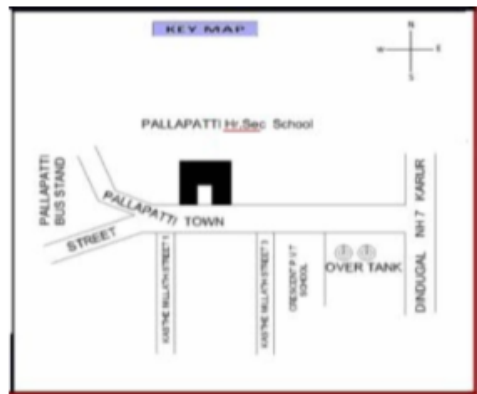

Cad View

Key MAP View