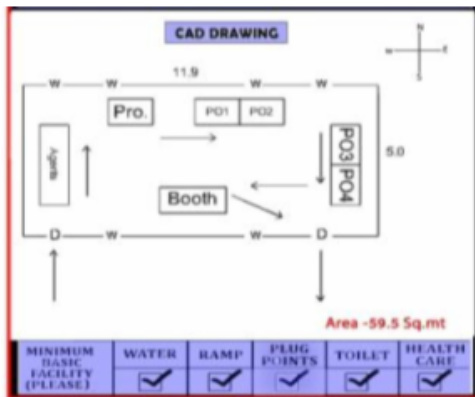

வாக்காளர் பதிவு அலுவலரின்
கையொப்பம்

Nazri Naksha

Google Map View

Polling Station Building Front View

Polling Station Front View

Cad View

Key MAP View

1 பெயர் : பால்ராஜ் தந்தை பெயர்: சுப்பன் வீட்டு எண் : 1 வயது : 52 பாலினம் : ஆண்	UHV1656891 Photo is available	2 பெயர் : செந்தில் தந்தை பெயர்: ஆறுமுகம் வீட்டு எண் : 3/31-ஏ வயது : 40 பாலினம் : ஆண்	UHV1782598 Photo is available	3 பெயர் : சரஸ்வதி கணவர் பெயர்: பெருமாள் வீட்டு எண் : 4 வயது : 65 பாலினம் : பெண்	FGJ1133347 Photo is available
4 பெயர் : ராமாயி கணவர் பெயர்: சரவணன் வீட்டு எண் : 4-106 வயது : 26 பாலினம் : பெண்	UHV1821636 Photo is available	5 பெயர் : சின்னம்மாள் கணவர் பெயர்: ஆறுமுகம் வீட்டு எண் : 5 வயது : 70 பாலினம் : பெண்	FGJ1133123 Photo is available	6 பெயர் : செந்தில்சரவணன் தந்தை பெயர்: ஆறுமுகம் வீட்டு எண் : 5 வயது : 47 பாலினம் : ஆண்	FGJ1266774 Photo is available
# 7 பெயர் : பாண்டியன் தந்தை பெயர்: ஆறுமுகம் வீட்டு எண் : 6 5/1 வயது : 44 பாலினம் : ஆண்	FGJ1267327 Photo is available	# 8 பெயர் : செல்வராஜ் ப கணவர் பெயர்: பழனிச்சாமி வீட்டு எண் : 5-41 வயது : 57 பாலினம் : ஆண்	UHV0797977 Photo is available	9 பெயர் : கவிதா தந்தை பெயர்: கிருஷ்ணன் வீட்டு எண் : 5/50 வயது : 27 பாலினம் : பெண்	UHV1796051 Photo is available
10 பெயர் : சுகந்தி கணவர் பெயர்: செந்தில்குமார் வீட்டு எண் : 5/174 வயது : 35 பாலினம் : பெண்	UHV1823954 Photo is available	11 பெயர் : இதுயகுமார் தந்தை பெயர்: ரெங்கன் வீட்டு எண் : 6-3 வயது : 38 பாலினம் : ஆண்	UHV0835207 Photo is available	12 பெயர் : கலைவாணி கணவர் பெயர்: செந்தில்சரவணன் வீட்டு எண் : 6-5 வயது : 41 பாலினம் : பெண்	FGJ1575513 Photo is available
13 பெயர் : சாந்தி கணவர் பெயர்: செந்தில்குமார் வீட்டு எண் : 6-8 வயது : 37 பாலினம் : பெண்	UHV0287581 Photo is available	14 பெயர் : மீனாட்சி கணவர் பெயர்: சுப்பிரமணி வீட்டு எண் : 6/11 வயது : 50 பாலினம் : பெண்	UHV1080142 Photo is available	15 பெயர் : அய்யப்பன் தாயின் பெயர்: மருதாயி வீட்டு எண் : 6-13 வயது : 42 பாலினம் : ஆண்	UHV0600155 Photo is available
# 16 பெயர் : பசுவதி கணவர் பெயர்: செல்வராஜ் வீட்டு எண் : 6-14 வயது : 51 பாலினம் : பெண்	FGJ1133511 Photo is available	17 பெயர் : சசீலா கணவர் பெயர்: சசிகுமார் வீட்டு எண் : 6-14 வயது : 39 பாலினம் : பெண்	UHV0862938 Photo is available	18 பெயர் : சசிகுமார் தந்தை பெயர்: செல்வராஜ் வீட்டு எண் : 6-14 வயது : 37 பாலினம் : ஆண்	UHV0600189 Photo is available
19 பெயர் : சதிஸ்குமார் தந்தை பெயர்: செல்வராஜ் வீட்டு எண் : 6-14 வயது : 35 பாலினம் : ஆண்	UHV0600171 Photo is available	20 பெயர் : சர்மியா தந்தை பெயர்: செல்வராஜ் வீட்டு எண் : 6-14 வயது : 32 பாலினம் : பெண்	UHV0600163 Photo is available	21 பெயர் : நேஹா தந்தை பெயர்: சந்திரசேகர் வீட்டு எண் : 6/15-1 வயது : 22 பாலினம் : பெண்	UHV1850247 Photo is available
22 பெயர் : கோபாலன் தாயின் பெயர்: லட்சுமி வீட்டு எண் : 6/16 வயது : 25 பாலினம் : ஆண்	UHV1795608 Photo is available	23 பெயர் : பகவதி தந்தை பெயர்: பழனிசாமி வீட்டு எண் : 6/16 வயது : 22 பாலினம் : ஆண்	UHV1850304 Photo is available	24 பெயர் : ராசம்மாள் கணவர் பெயர்: கதிர்வேல் வீட்டு எண் : 6/17 வயது : 66 பாலினம் : பெண்	UHV1782515 Photo is available
25 பெயர் : செல்வி கணவர் பெயர்: சக்திவேல் வீட்டு எண் : 6-20 வயது : 43 பாலினம் : பெண்	UHV0116525 Photo is available	#2 26 பெயர் : குணசீலன் அண்ணாதுரை தந்தை பெயர்: அண்ணாதுரை வீட்டு எண் : 6/20 வயது : 25 பாலினம் : ஆண்	UHV1070606 Photo is available	27 பெயர் : வெண்ணிலா கணவர் பெயர்: சந்திரசேகர் வீட்டு எண் : 6-23 வயது : 42 பாலினம் : பெண்	UHV0287623 Photo is available
28 பெயர் : டயானா தந்தை பெயர்: சந்திரசேகர் வீட்டு எண் : 6/23 வயது : 24 பாலினம் : பெண்	UHV1782630 Photo is available	29 பெயர் : ச.தரண்யா தந்தை பெயர்: சந்திரசேகர் வீட்டு எண் : 6/23 வயது : 21 பாலினம் : பெண்	UHV1941517 Photo is available	30 பெயர் : பழனிசாமி தந்தை பெயர்: பொன்னம்மாள் வீட்டு எண் : 6-25 வயது : 44 பாலினம் : ஆண்	UHV0287599 Photo is available