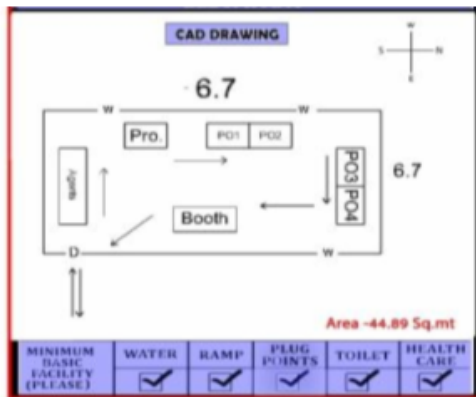

Google Map View

Polling Station Building Front View

Polling Station Front View

Cad View

Key MAP View

1	UHV1109446	பெயர் : லட்சுமணசாமி தந்தை பெயர்: வெல்லைசாமி வீட்டு எண் : 1 வயது : 50 பாலினம் : ஆண்	Photo is available	2	XNO0802868	பெயர் : சம்பத் குமார் தந்தை பெயர்: கருப்புசாமி வீட்டு எண் : 1 வயது : 31 பாலினம் : ஆண்	Photo is available	3	UHV1105824	பெயர் : முத்துபாரதி கணவர் பெயர்: ரமேஷ் வீட்டு எண் : 1 வயது : 26 பாலினம் : பெண்	Photo is available
4	UHV0221382	பெயர் : சாரதா கணவர் பெயர்: சுப்பிரமணி வீட்டு எண் : 1-52 வயது : 40 பாலினம் : பெண்	Photo is available	5	UHV1667286	பெயர் : ராமசாமி தந்தை பெயர்: பெருமாள் வீட்டு எண் : 3 வயது : 68 பாலினம் : ஆண்	Photo is available	6	FGJ1267004	பெயர் : சின்னக்காளை தந்தை பெயர்: சீலநாயக்கர் வீட்டு எண் : 3 வயது : 60 பாலினம் : ஆண்	Photo is available
7	FGJ1210038	பெயர் : தேமாயம்மாள் கணவர் பெயர்: ராமசாமி வீட்டு எண் : 3 வயது : 57 பாலினம் : பெண்	Photo is available	8	FGJ1266824	பெயர் : சரஸ்வதி கணவர் பெயர்: சின்னக்காளை வீட்டு எண் : 3 வயது : 52 பாலினம் : பெண்	Photo is available	9	TRN0639096	பெயர் : ரஞ்சிதா தந்தை பெயர்: ராஜ் வீட்டு எண் : 3/69, வயது : 31 பாலினம் : பெண்	Photo is available
10	UHV1667294	பெயர் : குருசாமி தந்தை பெயர்: பழனிச்சாமி வீட்டு எண் : 4 வயது : 81 பாலினம் : ஆண்	Photo is available	11	UHV1667302	பெயர் : மணி தந்தை பெயர்: குருசாமி வீட்டு எண் : 4 வயது : 58 பாலினம் : ஆண்	Photo is available	12	UHV1946946	பெயர் : பார்த்தீபன் தந்தை பெயர்: ஜெயராமன் வீட்டு எண் : 4/44பி வயது : 20 பாலினம் : ஆண்	Photo is available
13	UHV0682492	பெயர் : சுப்புலட்சுமி கணவர் பெயர்: சுப்பிரமணி வீட்டு எண் : 5 வயது : 47 பாலினம் : பெண்	Photo is available	14	UHV1667310	பெயர் : நாகஜோதி கணவர் பெயர்: செல்வராசு வீட்டு எண் : 6 வயது : 49 பாலினம் : பெண்	Photo is available	15	UHV1054634	பெயர் : சவிதா கணவர் பெயர்: தங்கவேல் மொ வீட்டு எண் : 6-72 வயது : 36 பாலினம் : பெண்	Photo is available
16	FGJ1576370	பெயர் : கருப்பசாமி தந்தை பெயர்: பழனிசாமி வீட்டு எண் : 7 வயது : 45 பாலினம் : ஆண்	Photo is available	17	UHV1858364	பெயர் : வேலுசாமி ரா இதரர் பெயர்: குப்பாத்தாள் வே வீட்டு எண் : 7/31ஏ வயது : 56 பாலினம் : ஆண்	Photo is available	18	UHV0470021	பெயர் : சம்பூரணம் கணவர் பெயர்: கருப்புசாமி வீட்டு எண் : 8-1 வயது : 74 பாலினம் : பெண்	Photo is available
19	WFJ0596650	பெயர் : கமலம் கணவர் பெயர்: சுப்பிரமணி வீட்டு எண் : 8/5 வயது : 47 பாலினம் : பெண்	Photo is available	20	UHV1985035	பெயர் : யுவராஜ் ர தந்தை பெயர்: ரங்கசாமி அ வீட்டு எண் : 8/22 வயது : 20 பாலினம் : ஆண்	Photo is available	21	UHV2005601	பெயர் : நதிவரணம் ர தந்தை பெயர்: ரங்கசாமி அ வீட்டு எண் : 8/22 வயது : 19 பாலினம் : பெண்	Photo is available
22	UHV0766477	பெயர் : தங்கமணி தாயின் பெயர்: பாக்கியம் வீட்டு எண் : 8-22A வயது : 41 பாலினம் : ஆண்	Photo is available	23	UHV1893189	பெயர் : சங்கீதா சு தந்தை பெயர்: சுப்பிரமணியன் ஆர் வீட்டு எண் : 8/22 A வயது : 21 பாலினம் : பெண்	Photo is available	24	UHV2016202	பெயர் : நய்யதர்ஷினி சு தந்தை பெயர்: சுப்பிரமணி ரா வீட்டு எண் : 8/22 ஏ வயது : 19 பாலினம் : பெண்	Photo is available
25	UHV0682617	பெயர் : அருண்ராஜ்குமார் தந்தை பெயர்: ரங்கசாமி வீட்டு எண் : 8-30 வயது : 31 பாலினம் : ஆண்	Photo is available	26	UHV0600833	பெயர் : தமிழ்செல்வி கணவர் பெயர்: ஆண்டிச்சாமி வீட்டு எண் : 8-32B வயது : 42 பாலினம் : பெண்	Photo is available	27	UHV1872084	பெயர் : கவின்குமார் த தாயின் பெயர்: தமிழ்செல்வி ஆ வீட்டு எண் : 8/32 பீ வயது : 21 பாலினம் : ஆண்	Photo is available
28	UHV1736941	பெயர் : கார்த்திக் தந்தை பெயர்: முனியாண்டி வீட்டு எண் : 8-36/176 வயது : 25 பாலினம் : ஆண்	Photo is available	29	UHV0600858	பெயர் : பிரபு தந்தை பெயர்: சின்னக்காளை வீட்டு எண் : 8-37 வயது : 39 பாலினம் : ஆண்	Photo is available	30	UHV1736677	பெயர் : சத்யா கணவர் பெயர்: பிரபு வீட்டு எண் : 8/37 வயது : 33 பாலினம் : பெண்	Photo is available