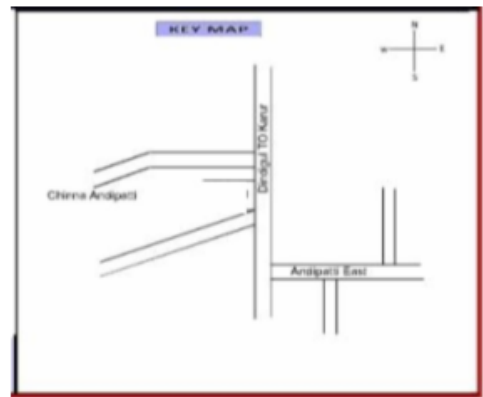

Cad View

Key MAP View