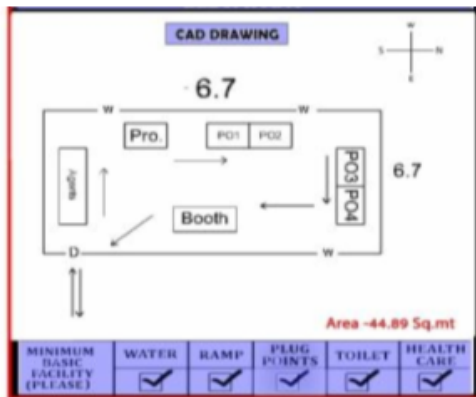

Google Map View

Polling Station Building Front View

Polling Station Front View

Cad View

Key MAP View

1	UHV0909887	பெயர் : தமிழ்ச்செல்வி கணவர் பெயர் : அருண்குமார் வீட்டு எண் : 1 வயது : 30 பாலினம் : பெண்	Photo is available	2	UHV0935411	பெயர் : சரவணன் தந்தை பெயர் : முத்துவேரன் வீட்டு எண் : 1 வயது : 28 பாலினம் : ஆண்	Photo is available	3	UHV0766998	பெயர் : பழனிதாவணியா தந்தை பெயர் : பழனிசாமி வீட்டு எண் : 1-27 வயது : 31 பாலினம் : பெண்	Photo is available
4	UHV0291633	பெயர் : பெரியசாமி தந்தை பெயர் : பெரியசாமி வீட்டு எண் : 1-48 வயது : 66 பாலினம் : ஆண்	Photo is available	5	UHV0291625	பெயர் : சரஸ்வதி இதரர் பெயர் : பெரியசாமி வீட்டு எண் : 1-48 வயது : 51 பாலினம் : பெண்	Photo is available	6	UHV0288159	பெயர் : அருண்குமார் தந்தை பெயர் : பாஸ்கரன் வீட்டு எண் : 1-109 வயது : 35 பாலினம் : ஆண்	Photo is available
7	UHV1070838	பெயர் : வினிதா கணவர் பெயர் : ஜெகதீஷ் வீட்டு எண் : 1/124 வயது : 29 பாலினம் : பெண்	Photo is available	8	UHV0766931	பெயர் : கவிதா கணவர் பெயர் : சக்திவேல் வீட்டு எண் : 1-147 வயது : 39 பாலினம் : பெண்	Photo is available	9	UHV0427187	பெயர் : பழனியம்மாள் கணவர் பெயர் : சிவசக்தி வீட்டு எண் : 1-149 வயது : 34 பாலினம் : பெண்	Photo is available
10	UHV0601831	பெயர் : ஜெயலட்சுமி கணவர் பெயர் : ரமேஷ் வீட்டு எண் : 1-155 வயது : 40 பாலினம் : பெண்	Photo is available	11	UHV1963743	பெயர் : சந்தோஷ் தந்தை பெயர் : செந்தில்குமார் வீட்டு எண் : 1/158 வயது : 20 பாலினம் : ஆண்	Photo is available	12	UHV0766949	பெயர் : பரிமளா கணவர் பெயர் : சுரேஷ்குமார் வீட்டு எண் : 1-165 வயது : 42 பாலினம் : பெண்	Photo is available
13	UHV1740190	பெயர் : சுவேதா தாயின் பெயர் : முனியம்மாள் வீட்டு எண் : 1-178 வயது : 26 பாலினம் : பெண்	Photo is available	14	UHV1783745	பெயர் : செல்வமோகனா தாயின் பெயர் : சித்ரா வீட்டு எண் : 1/179 வயது : 23 பாலினம் : பெண்	Photo is available	15	UHV1985001	பெயர் : விக்னேஷ்வரன் சி தாயின் பெயர் : சித்ரா சித்ரா வீட்டு எண் : 1/179 வயது : 20 பாலினம் : ஆண்	Photo is available
16	UHV1767714	பெயர் : ராம்குமார் தந்தை பெயர் : சந்திரசேகரன் வீட்டு எண் : 1/182 வயது : 23 பாலினம் : ஆண்	Photo is available	17	UHV0766923	பெயர் : தூர்கா கணவர் பெயர் : முருகேசன் வீட்டு எண் : 1-184 வயது : 34 பாலினம் : பெண்	Photo is available	18	UHV1091347	பெயர் : நவநீதன் தந்தை பெயர் : ஆறுமுகம் வீட்டு எண் : 1/185 வயது : 25 பாலினம் : ஆண்	Photo is available
19	UHV0116954	பெயர் : தேவிகா கணவர் பெயர் : சின்னப்பன் வீட்டு எண் : 1-187 வயது : 43 பாலினம் : பெண்	Photo is available	20	UHV0863027	பெயர் : சித்ரா கணவர் பெயர் : ஜான்சன் வீட்டு எண் : 1-190 வயது : 40 பாலினம் : பெண்	Photo is available	21	UHV0116939	பெயர் : ஜான்சன் தந்தை பெயர் : வேலன் வீட்டு எண் : 1-190 வயது : 38 பாலினம் : ஆண்	Photo is available
22	UHV0601849	பெயர் : அன்பு நாதன் தந்தை பெயர் : வேலுசாமி வீட்டு எண் : 1-190 வயது : 34 பாலினம் : ஆண்	Photo is available	23	UHV1090679	பெயர் : சூர்யா தந்தை பெயர் : சேகர் வீட்டு எண் : 1/191 வயது : 26 பாலினம் : ஆண்	Photo is available	24	UHV0427179	பெயர் : பாண்டியன் தந்தை பெயர் : ராஜன் வீட்டு எண் : 1-192 வயது : 35 பாலினம் : ஆண்	Photo is available
25	UHV0682732	பெயர் : மதன் தந்தை பெயர் : ராஜன் வீட்டு எண் : 1-192 வயது : 31 பாலினம் : ஆண்	Photo is available	26	UHV1011170	பெயர் : எல்லம்மாள் கணவர் பெயர் : பால் பாண்டி வீட்டு எண் : 1/194 வயது : 31 பாலினம் : பெண்	Photo is available	27	UHV1011196	பெயர் : யுவராஜ் தந்தை பெயர் : ராமன் வீட்டு எண் : 1/194 வயது : 28 பாலினம் : ஆண்	Photo is available
28	UHV0427161	பெயர் : ஈஸ்வரன் தந்தை பெயர் : இராமன் வீட்டு எண் : 1-196-1 வயது : 34 பாலினம் : ஆண்	Photo is available	29	UHV1070846	பெயர் : சந்திரன் தந்தை பெயர் : பழனிச்சாமி வீட்டு எண் : 1/254 வயது : 41 பாலினம் : ஆண்	Photo is available	30	UHV0116665	பெயர் : மல்லிகா கணவர் பெயர் : கண்ணன் வீட்டு எண் : 1-264 வயது : 45 பாலினம் : பெண்	Photo is available