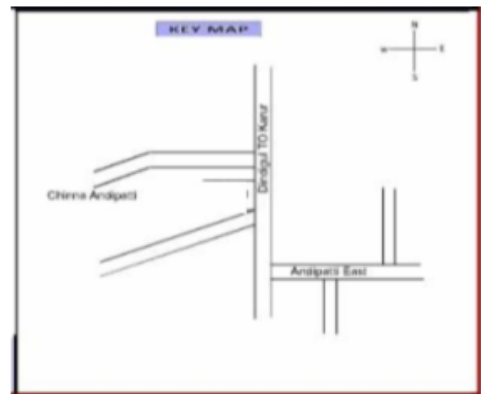

Key MAP View