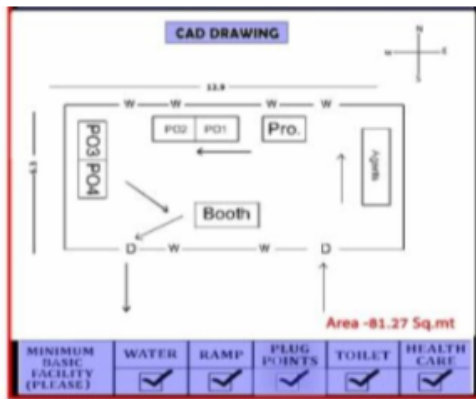

Google Map View

Polling Station Building Front View

Polling Station Front View

Cad View

Key MAP View

சட்டமன்றத் தொகுதியின் எண் மற்றும் பெயர் : 134-அரவக்குறிச்சி பிரிவு எண் மற்றும் பெயர் 1-தெத்துப்பட்டி (வ.கி) மற்றும் (ஊ) , கண்ணடியூர் வார்டு1